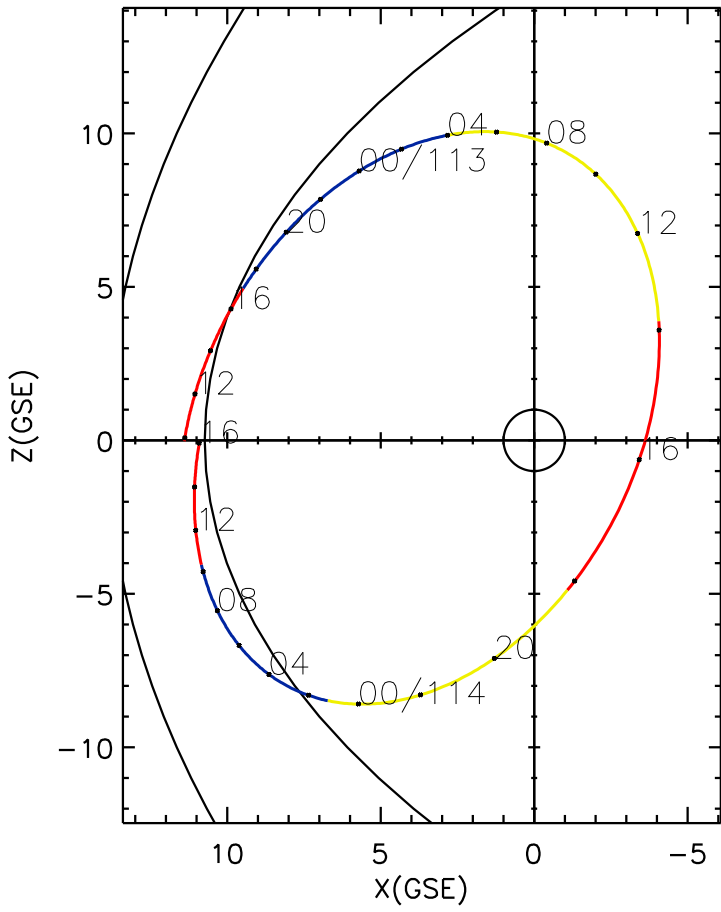

CLUSTER 2 orbit 2019 112 (04/22) 09:51 UT to 2019 114 (04/24) 16:06 UT

Sun May 24 19:37:42 2026