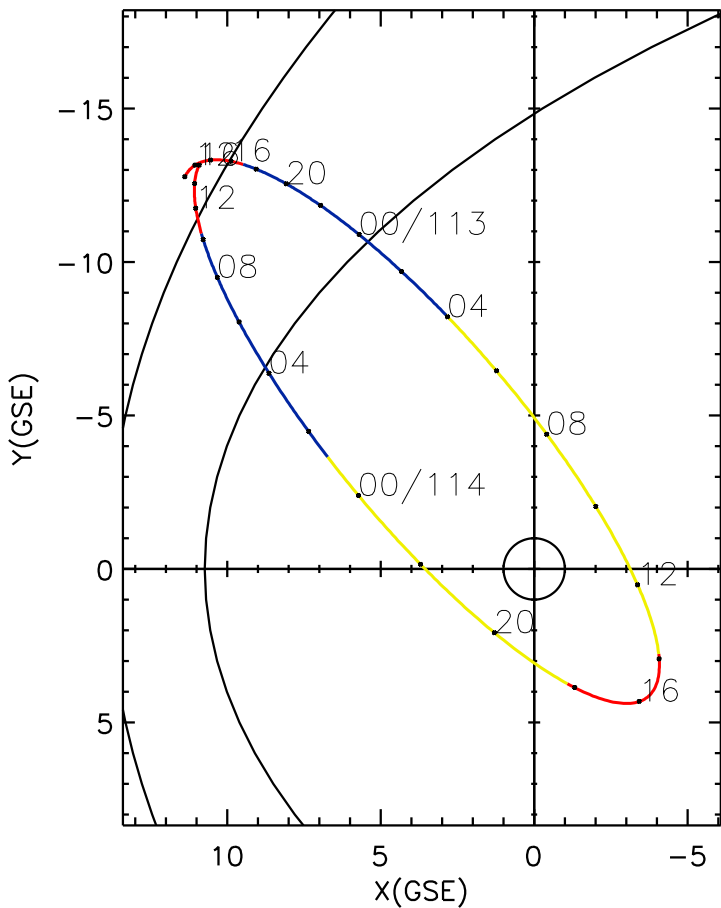

CLUSTER 2 orbit 2019 112 (04/22) 09:51 UT to 2019 114 (04/24) 16:06 UT

Sun May 24 19:37:42 2026