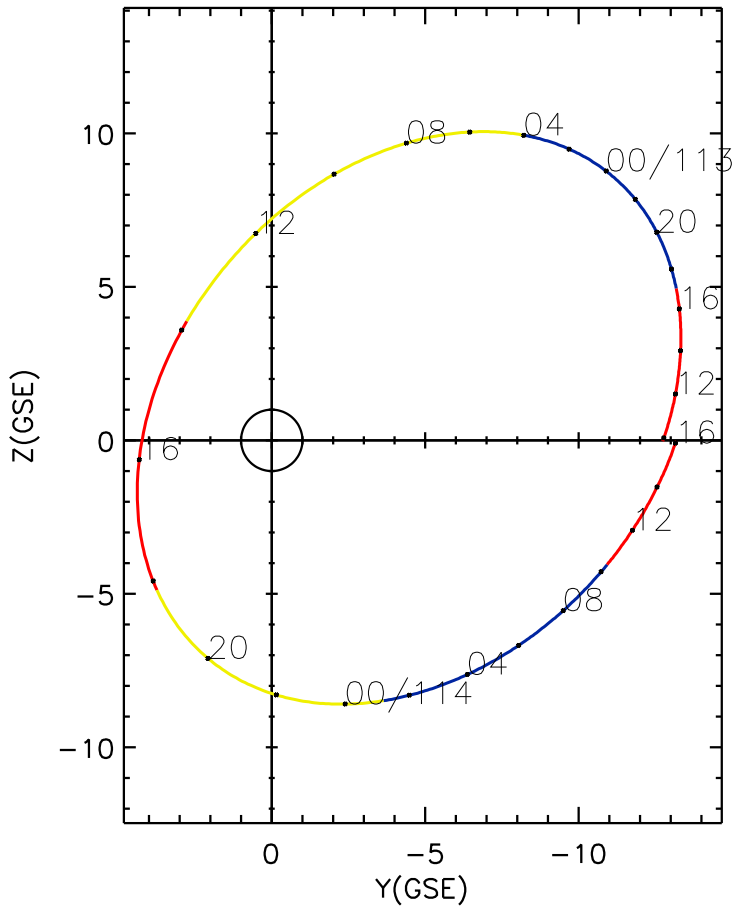

CLUSTER 2 orbit 2019 112 (04/22) 09:51 UT to 2019 114 (04/24) 16:06 UT

Sun May 24 19:37:42 2026