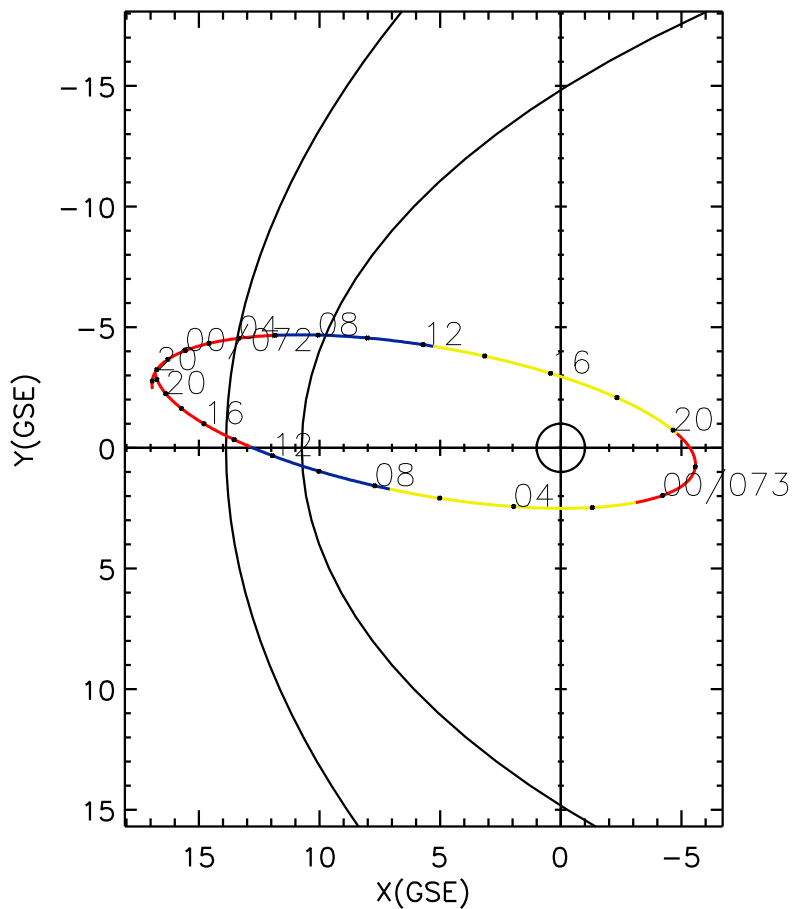

CLUSTER 2 orbit 2019 071 (03/12) 16:46 UT to 2019 073 (03/14) 23:01 UT

Tue Feb 12 19:25:19 2019