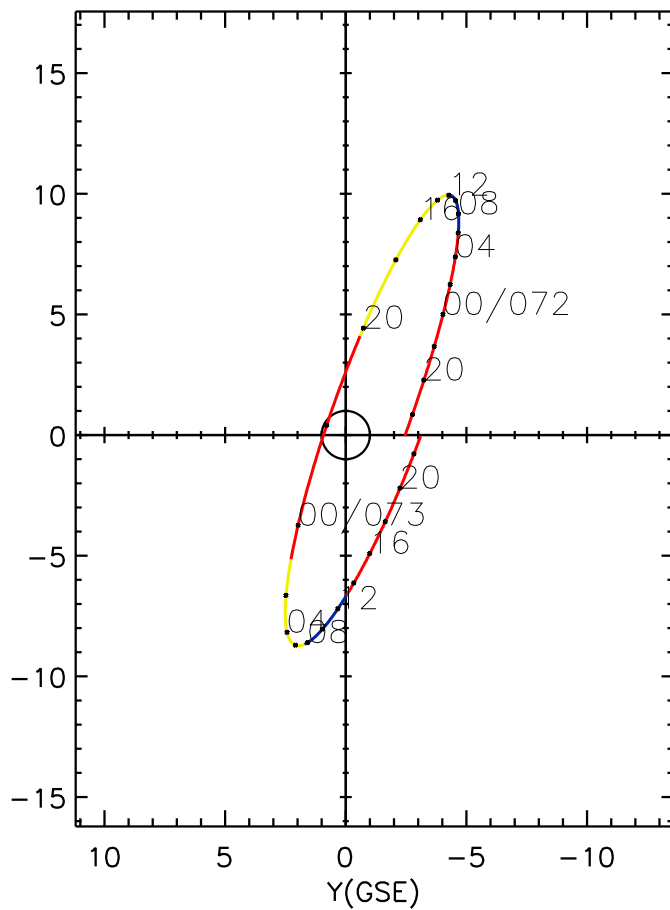

CLUSTER 2 orbit 2019 071 (03/12) 16:46 UT to 2019 073 (03/14) 23:01 UT

Tue Feb 12 19:25:19 2019