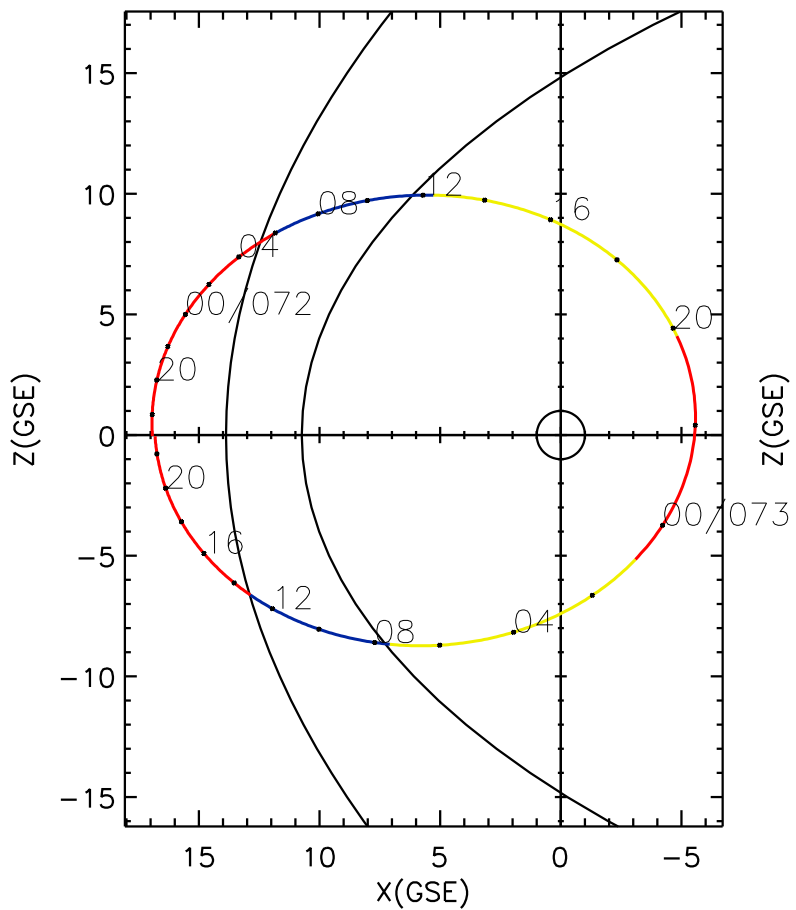

CLUSTER 2 orbit 2019 071 (03/12) 16:46 UT to 2019 073 (03/14) 23:01 UT

Tue Feb 12 19:25:19 2019