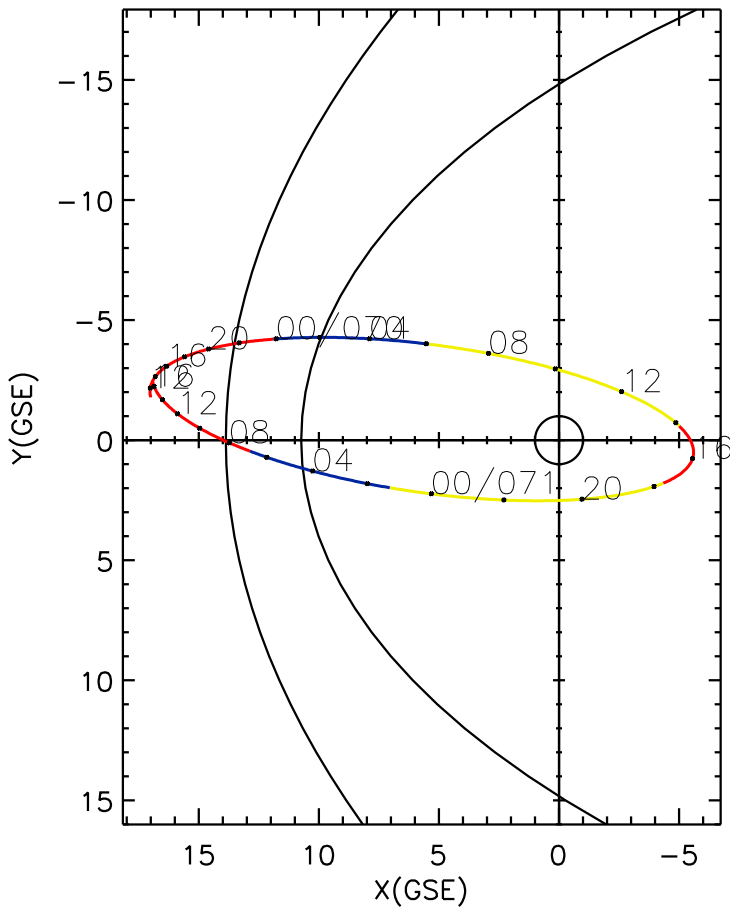

CLUSTER 2 orbit 2019 069 (03/10) 10:31 UT to 2019 071 (03/12) 16:46 UT

Tue Feb 12 19:25:19 2019