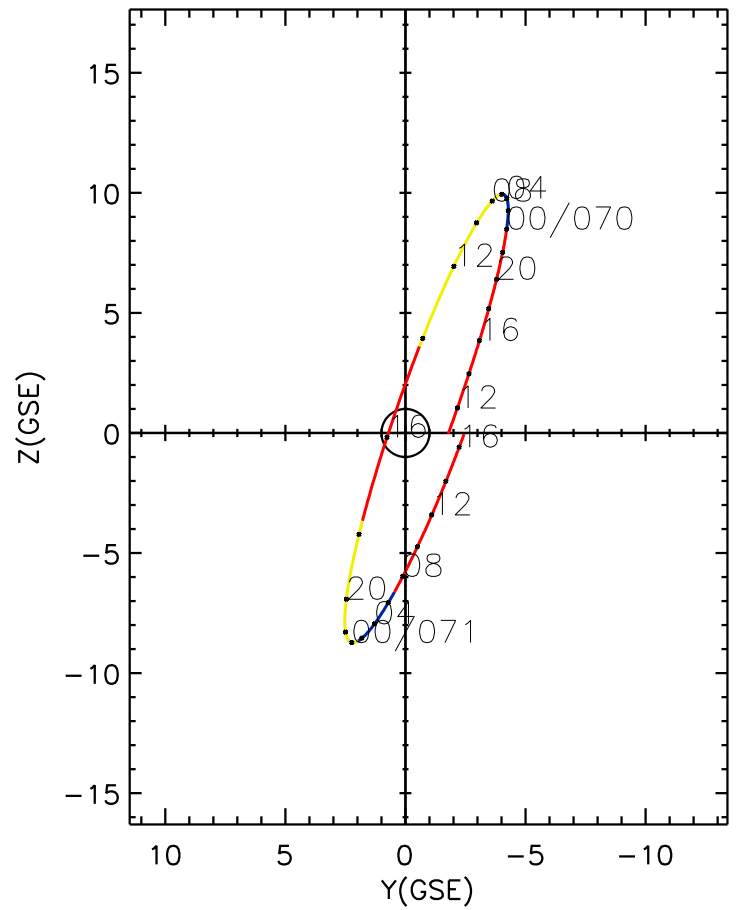

CLUSTER 2 orbit 2019 069 (03/10) 10:31 UT to 2019 071 (03/12) 16:46 UT

Tue Feb 12 19:25:19 2019