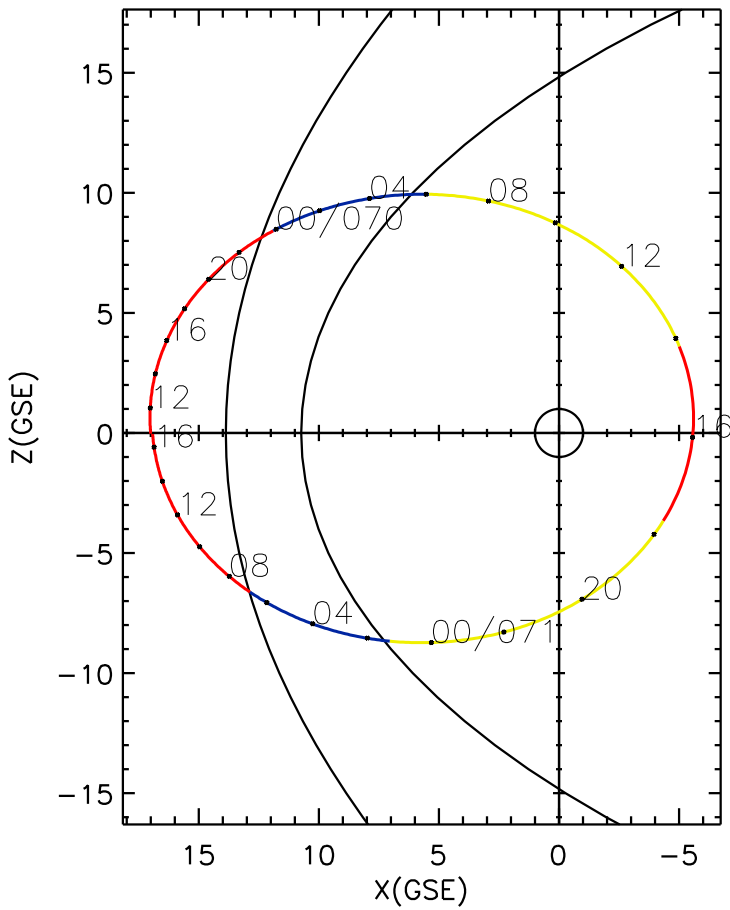

CLUSTER 2 orbit 2019 069 (03/10) 10:31 UT to 2019 071 (03/12) 16:46 UT

Tue Feb 12 19:25:19 2019