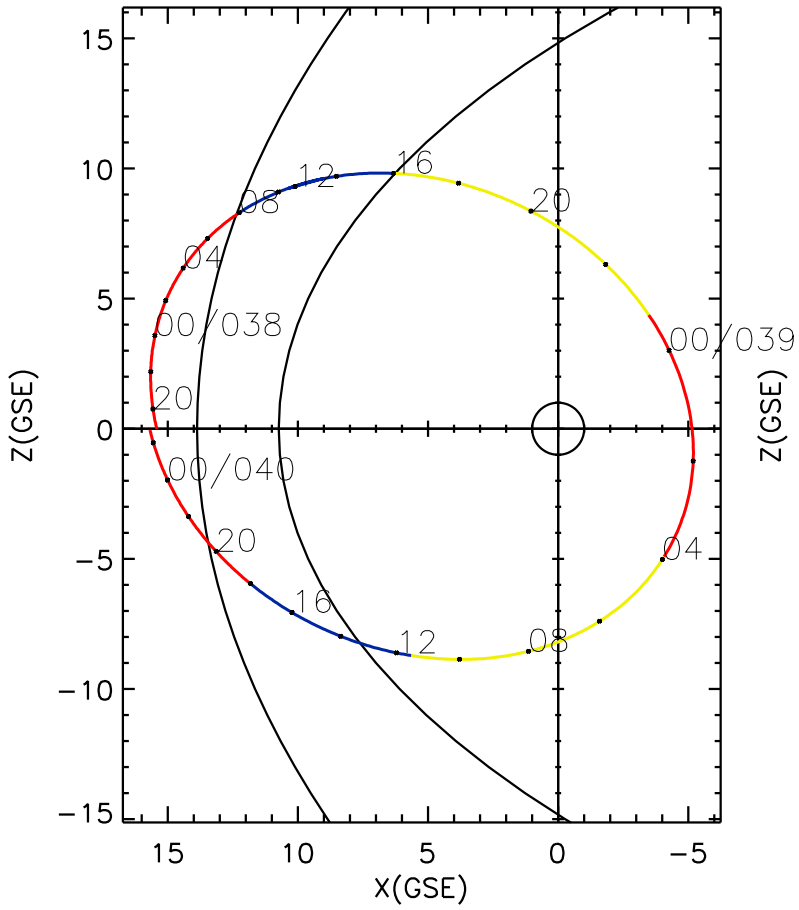

CLUSTER 2 orbit 2019 037 (02/06) 18:56 UT to 2019 040 (02/09) 02:41 UT

Mon May 27 19:22:47 2019