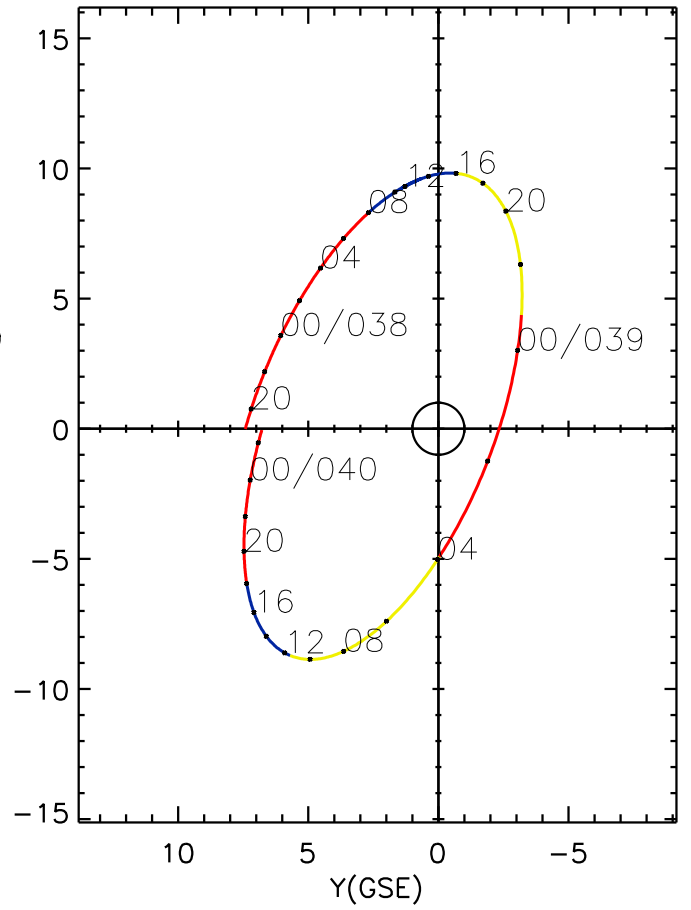

CLUSTER 2 orbit 2019 037 (02/06) 18:56 UT to 2019 040 (02/09) 02:41 UT

Mon May 27 19:22:47 2019