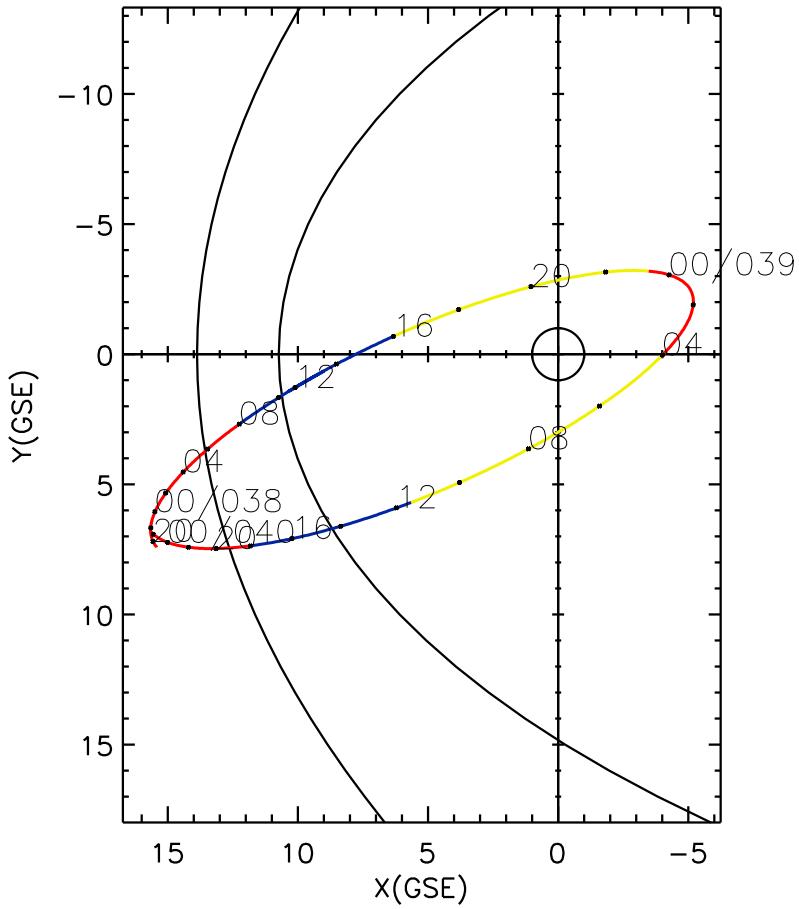

CLUSTER 2 orbit 2019 037 (02/06) 18:56 UT to 2019 040 (02/09) 02:41 UT

Mon May 27 19:22:47 2019