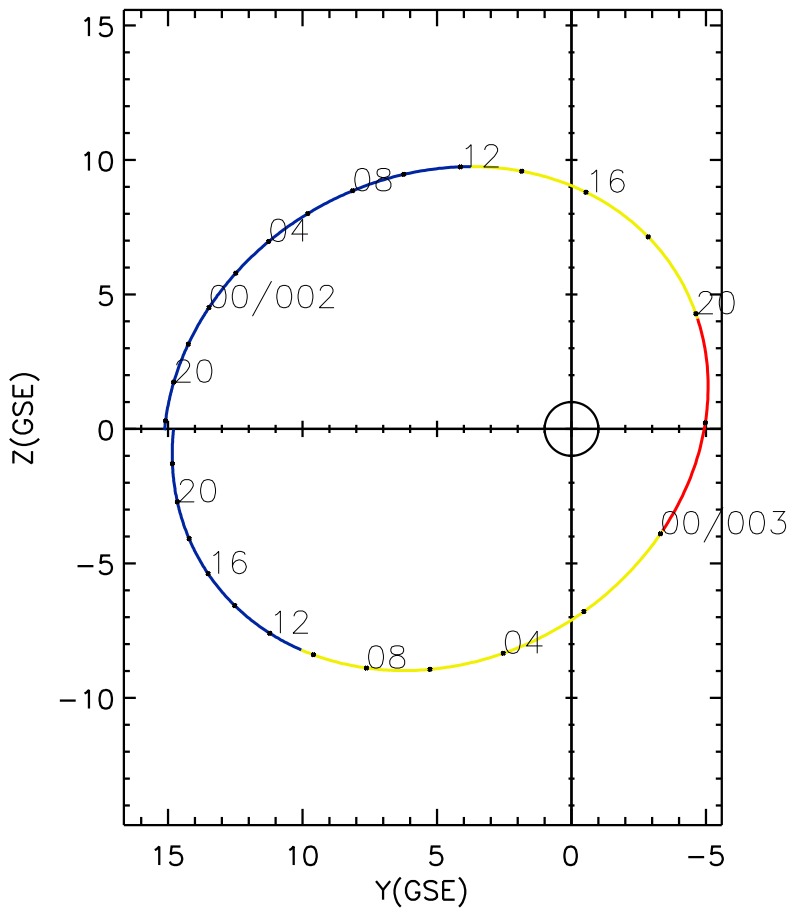

CLUSTER 2 orbit 2019 001 (01/01) 17:31 UT to 2019 003 (01/03) 23:46 UT

Tue May 26 19:38:00 2026