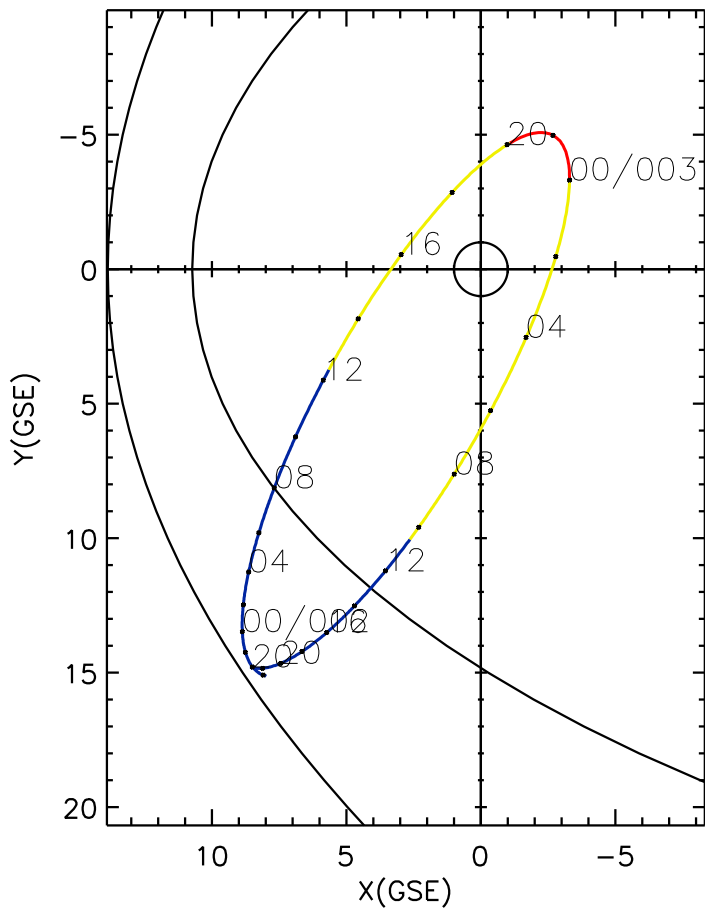

CLUSTER 2 orbit 2019 001 (01/01) 17:31 UT to 2019 003 (01/03) 23:46 UT

Tue May 26 19:38:00 2026