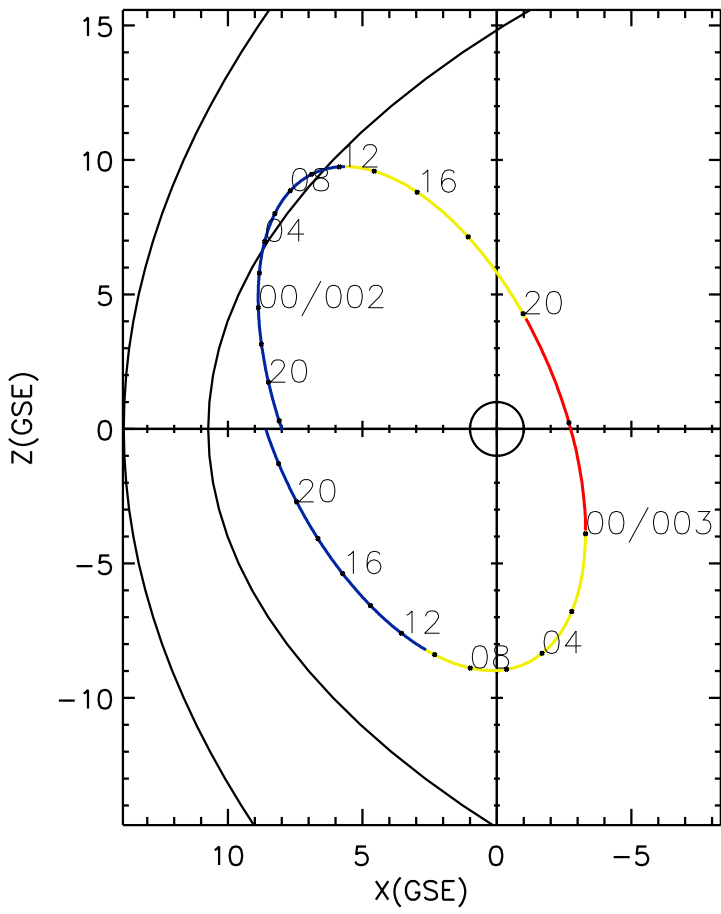

CLUSTER 2 orbit 2019 001 (01/01) 17:31 UT to 2019 003 (01/03) 23:46 UT

Tue May 26 19:38:00 2026