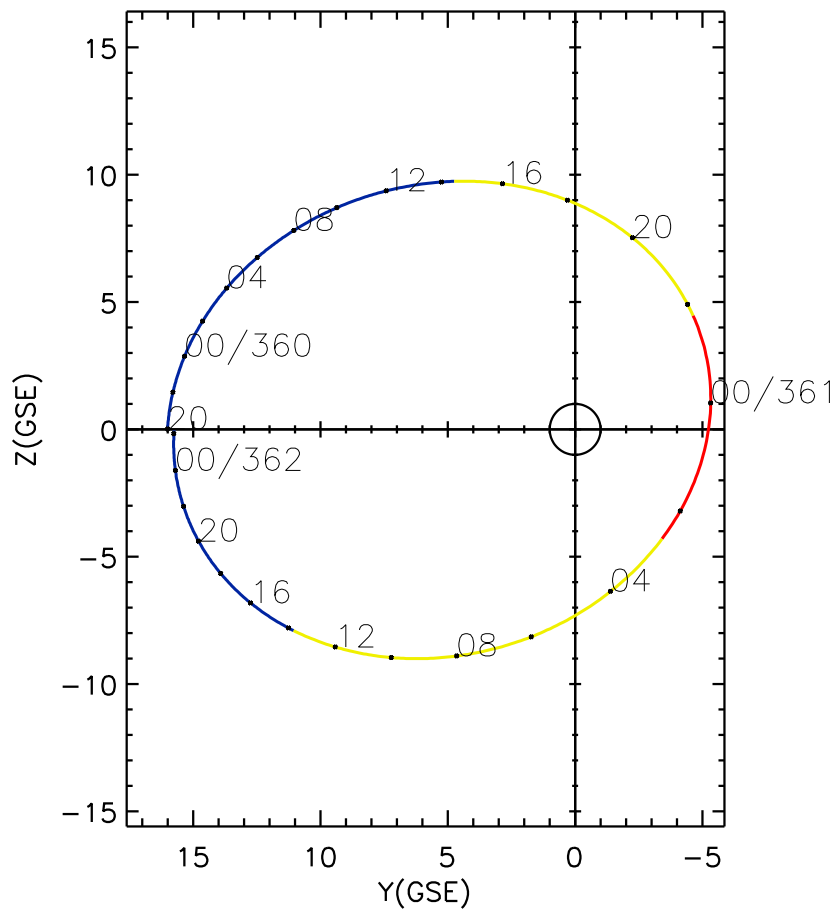

CLUSTER 2 orbit 2018 359 (12/25) 19:56 UT to 2018 362 (12/28) 02:11 UT

Wed Mar 20 19:25:11 2019