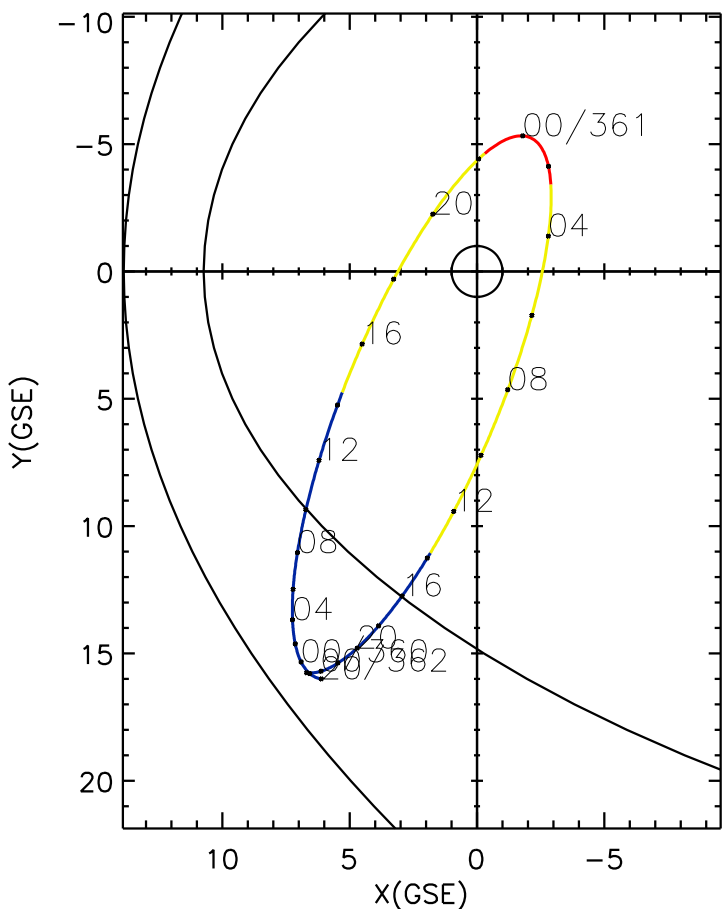

CLUSTER 2 orbit 2018 359 (12/25) 19:56 UT to 2018 362 (12/28) 02:11 UT

Wed Mar 20 19:25:11 2019