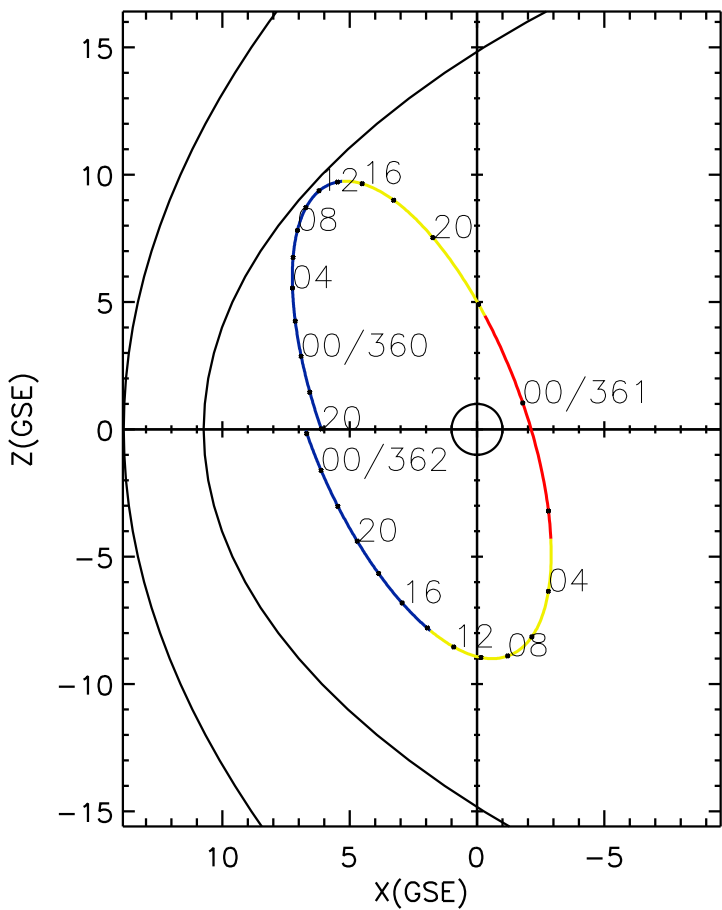

CLUSTER 2 orbit 2018 359 (12/25) 19:56 UT to 2018 362 (12/28) 02:11 UT

Wed Mar 20 19:25:11 2019