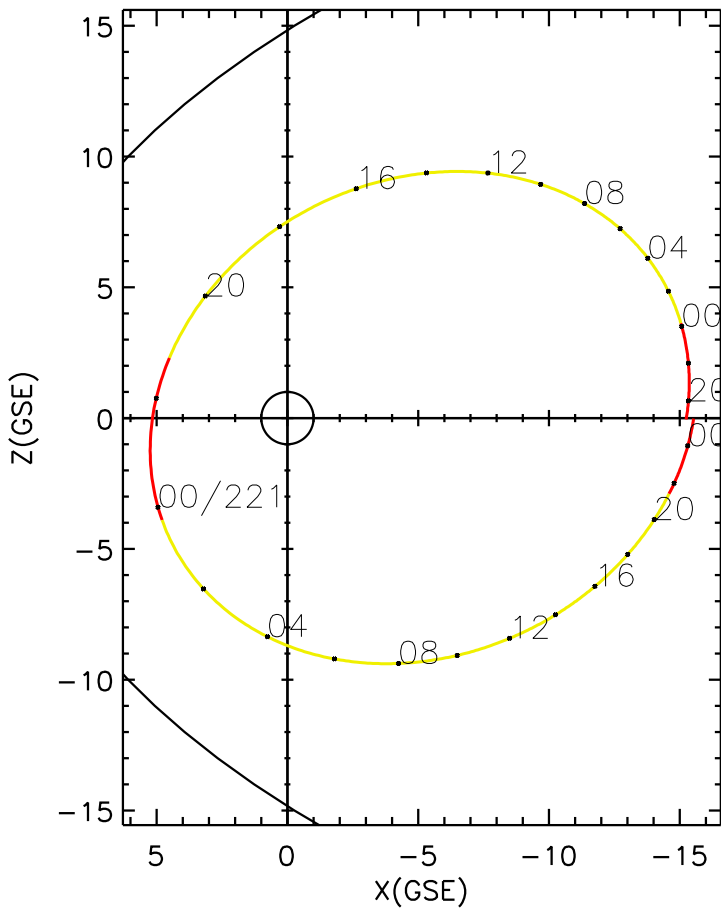

CLUSTER 2 orbit 2018 219 (08/07) 19:01 UT to 2018 222 (08/10) 01:26 UT

Fri May 22 19:38:31 2026