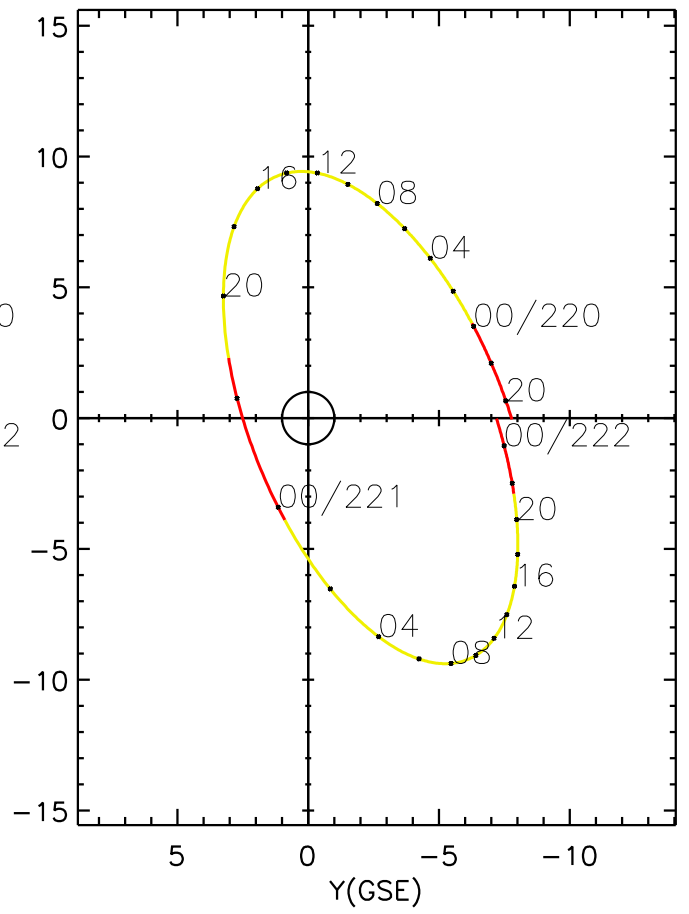

CLUSTER 2 orbit 2018 219 (08/07) 19:01 UT to 2018 222 (08/10) 01:26 UT

Fri May 22 19:38:31 2026