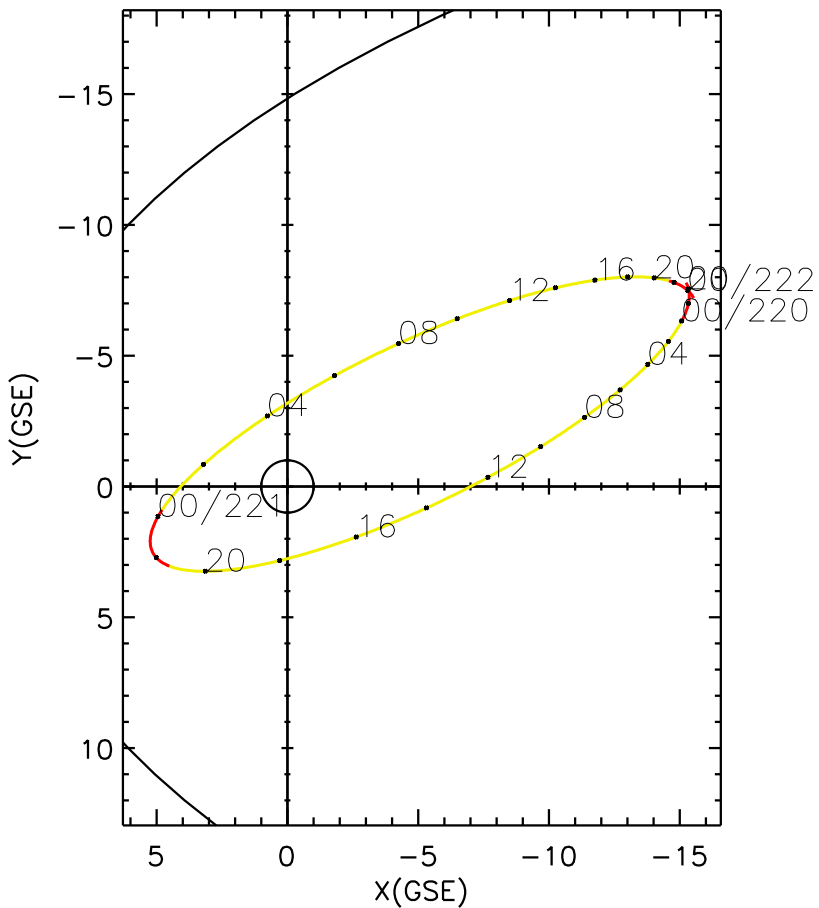

CLUSTER 2 orbit 2018 219 (08/07) 19:01 UT to 2018 222 (08/10) 01:26 UT

Fri May 22 19:38:31 2026