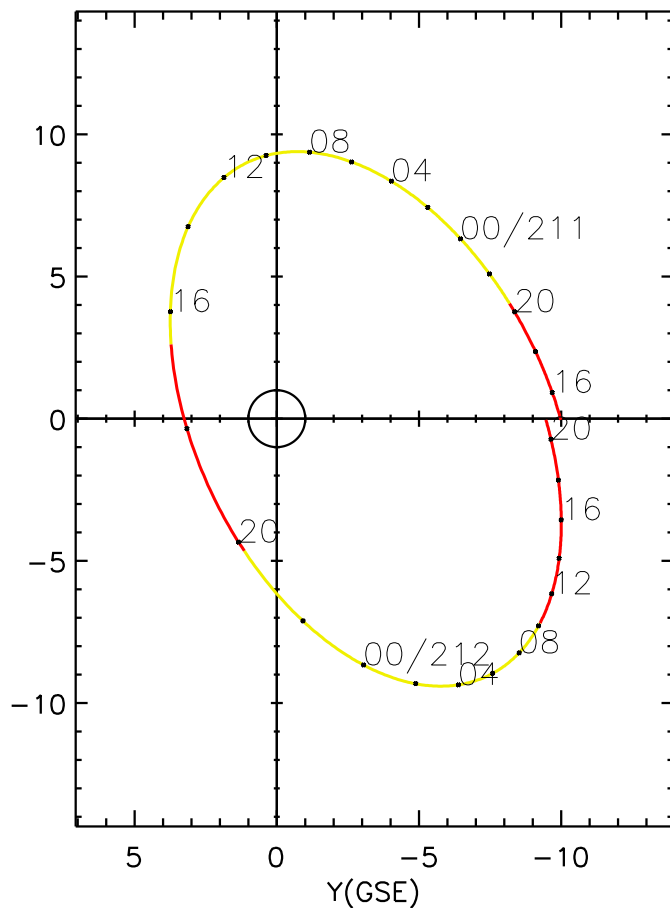

CLUSTER 2 orbit 2018 210 (07/29) 14:41 UT to 2018 212 (07/31) 20:56 UT

Mon Dec 3 19:32:28 2018