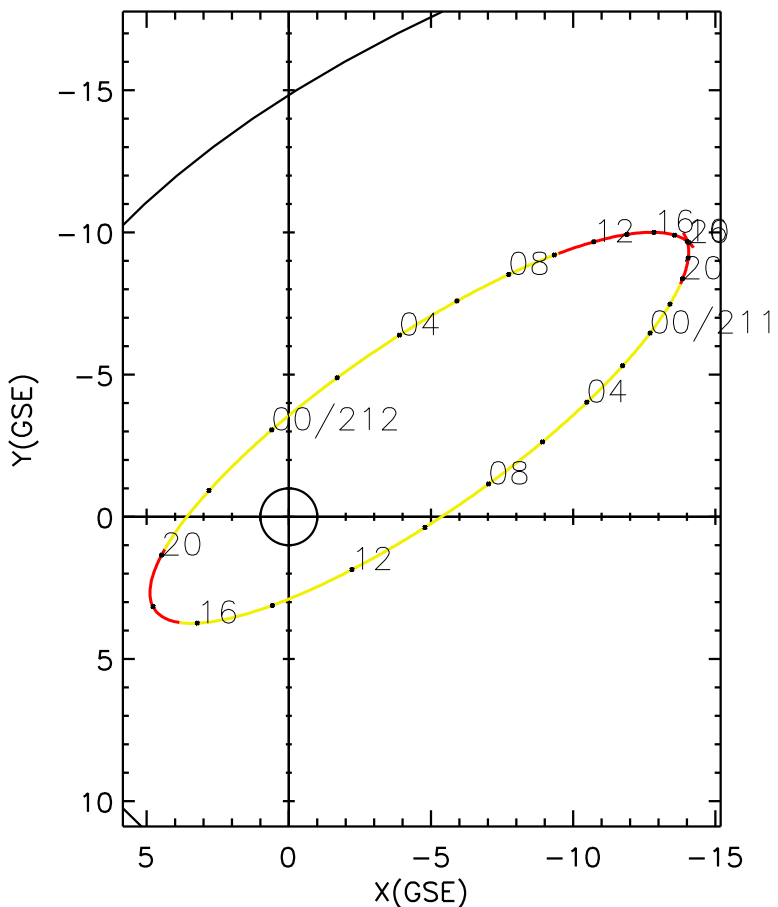

CLUSTER 2 orbit 2018 210 (07/29) 14:41 UT to 2018 212 (07/31) 20:56 UT

Mon Dec 3 19:32:28 2018