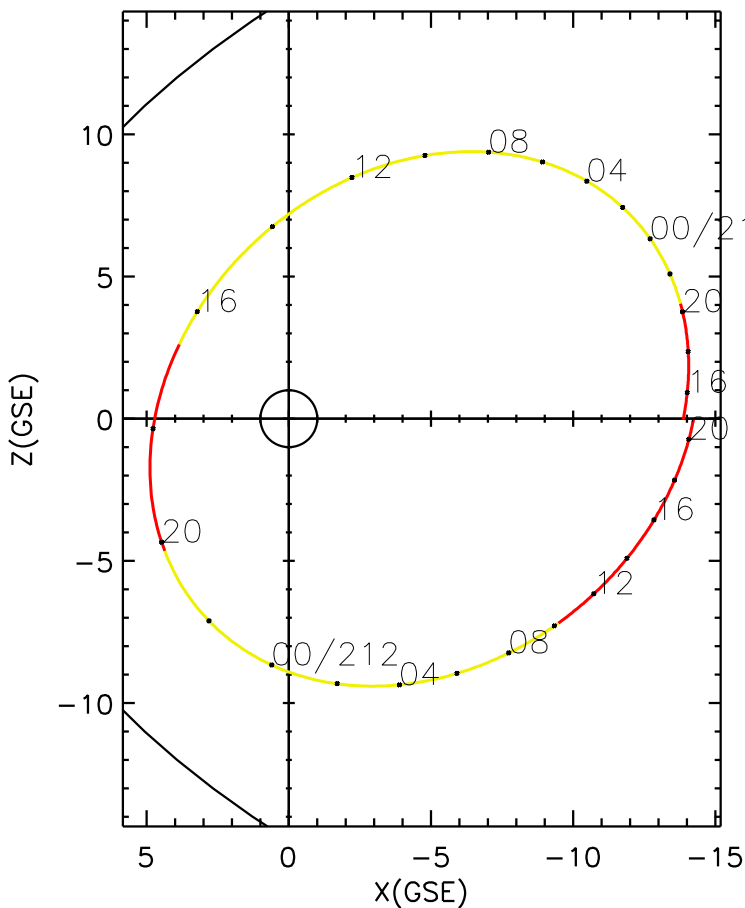

CLUSTER 2 orbit 2018 210 (07/29) 14:41 UT to 2018 212 (07/31) 20:56 UT

Mon Dec 3 19:32:28 2018