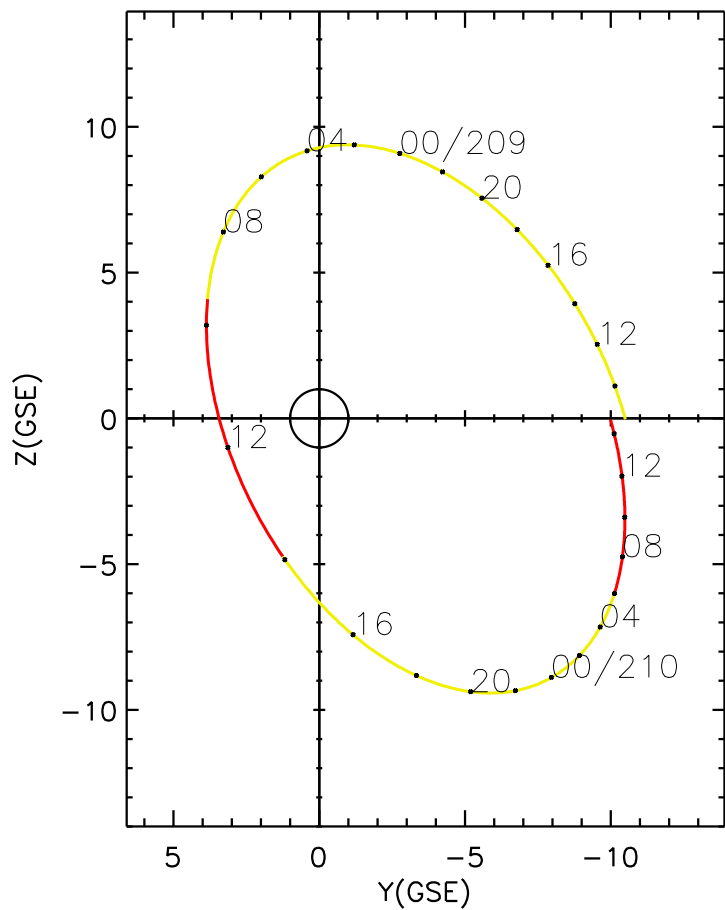

CLUSTER 2 orbit 2018 208 (07/27) 08:26 UT to 2018 210 (07/29) 14:41 UT

Mon Dec 3 19:32:27 2018