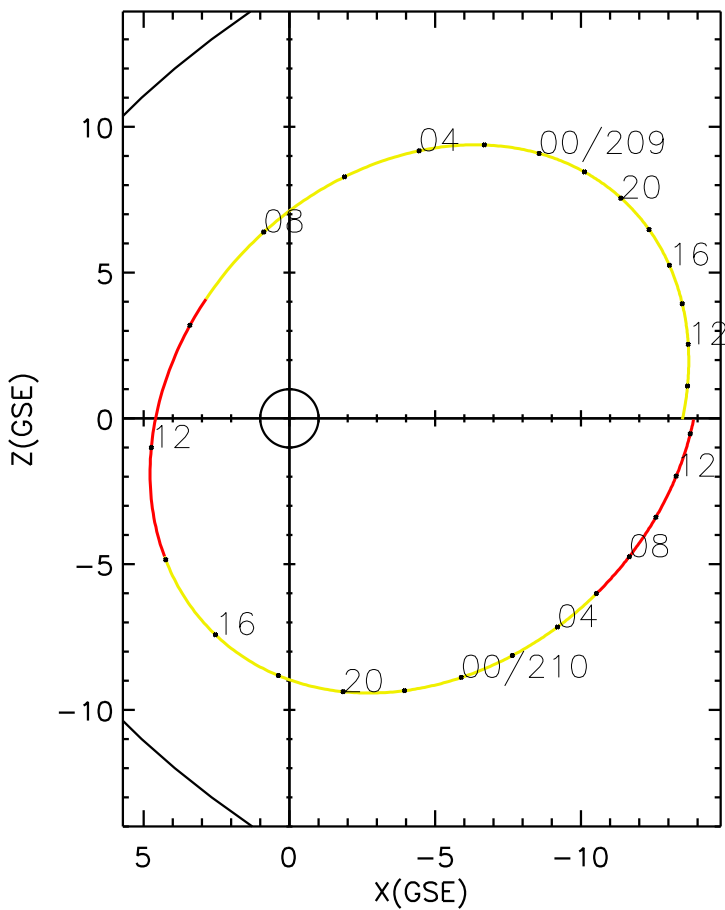

CLUSTER 2 orbit 2018 208 (07/27) 08:26 UT to 2018 210 (07/29) 14:41 UT

Mon Dec 3 19:32:27 2018