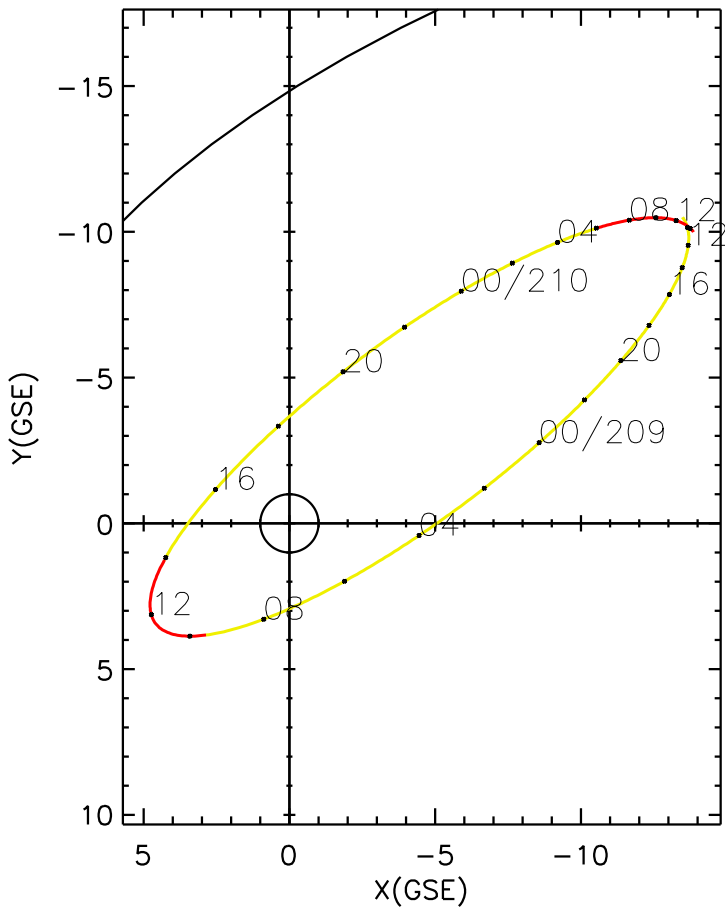

CLUSTER 2 orbit 2018 208 (07/27) 08:26 UT to 2018 210 (07/29) 14:41 UT

Mon Dec 3 19:32:27 2018