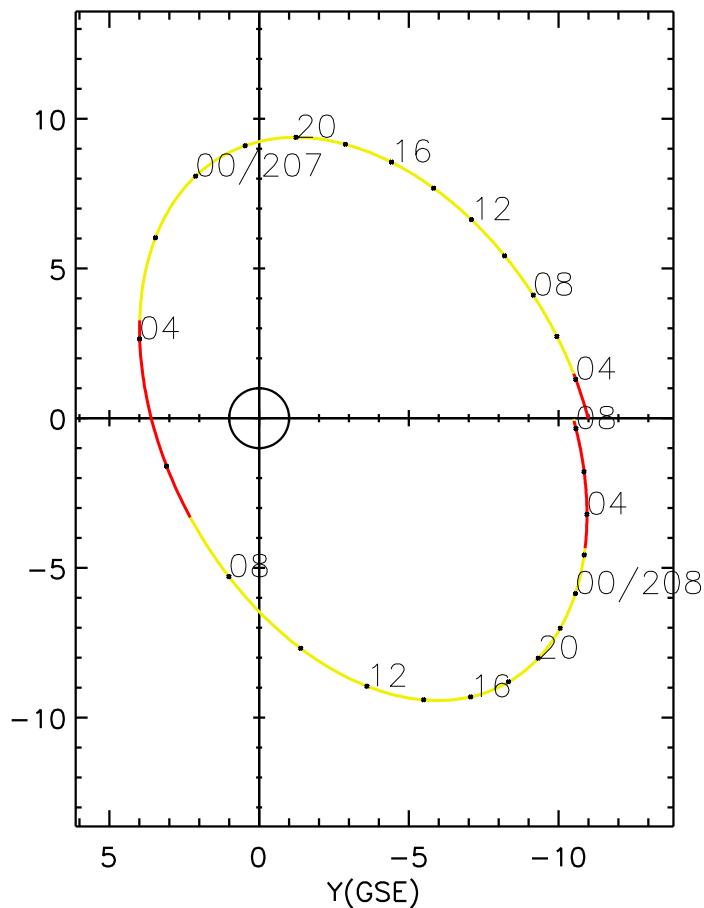

CLUSTER 2 orbit 2018 206 (07/25) 02:11 UT to 2018 208 (07/27) 08:26 UT

Mon Dec 3 19:32:27 2018