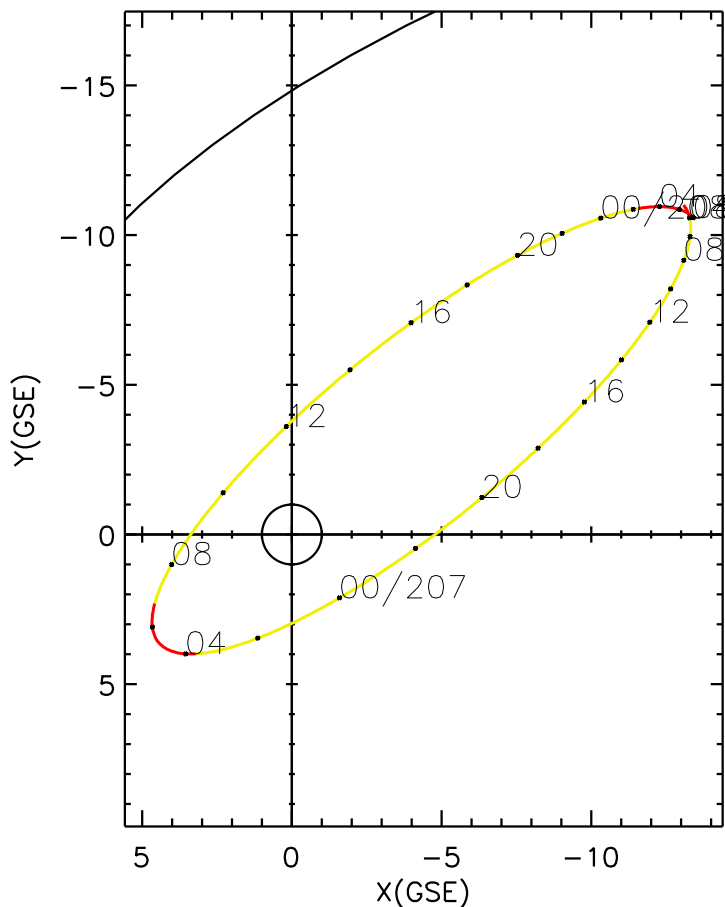

CLUSTER 2 orbit 2018 206 (07/25) 02:11 UT to 2018 208 (07/27) 08:26 UT

Mon Dec 3 19:32:27 2018