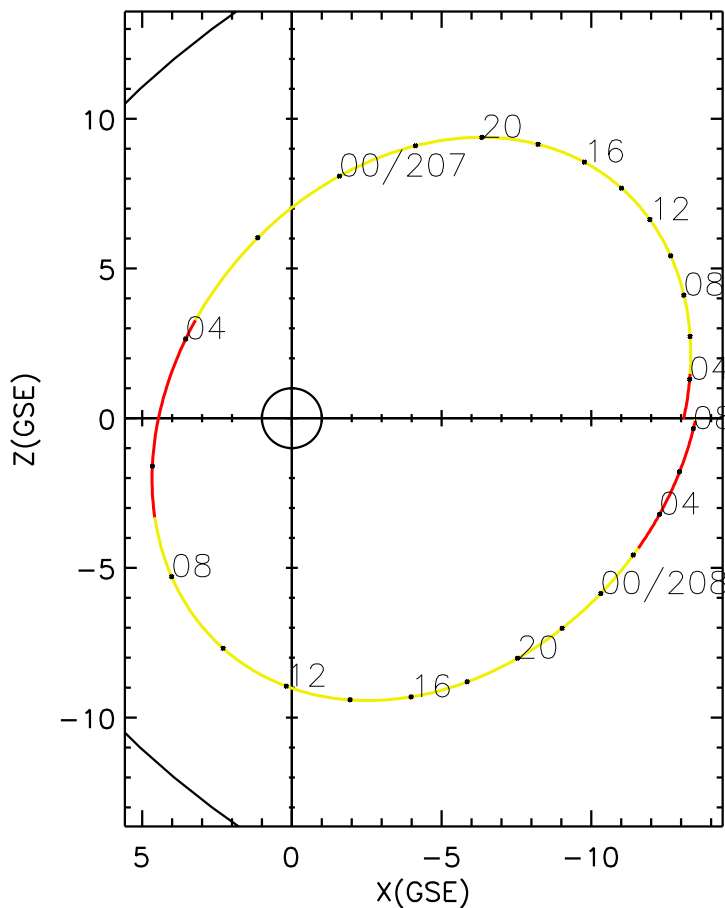

CLUSTER 2 orbit 2018 206 (07/25) 02:11 UT to 2018 208 (07/27) 08:26 UT

Mon Dec 3 19:32:27 2018