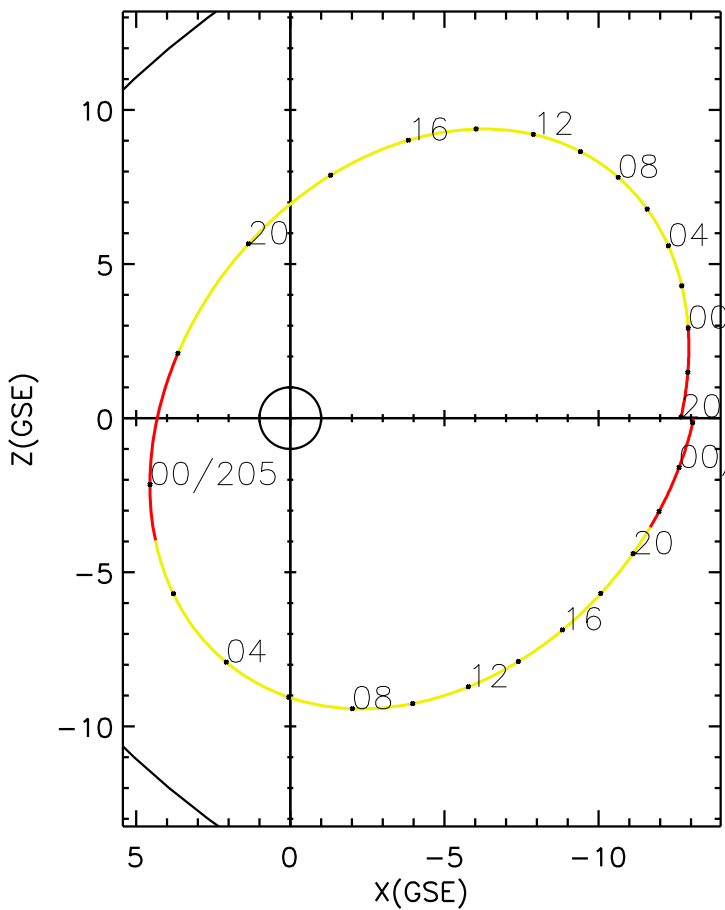

CLUSTER 2 orbit 2018 203 (07/22) 19:56 UT to 2018 206 (07/25) 02:11 UT

Mon Dec 3 19:32:27 2018