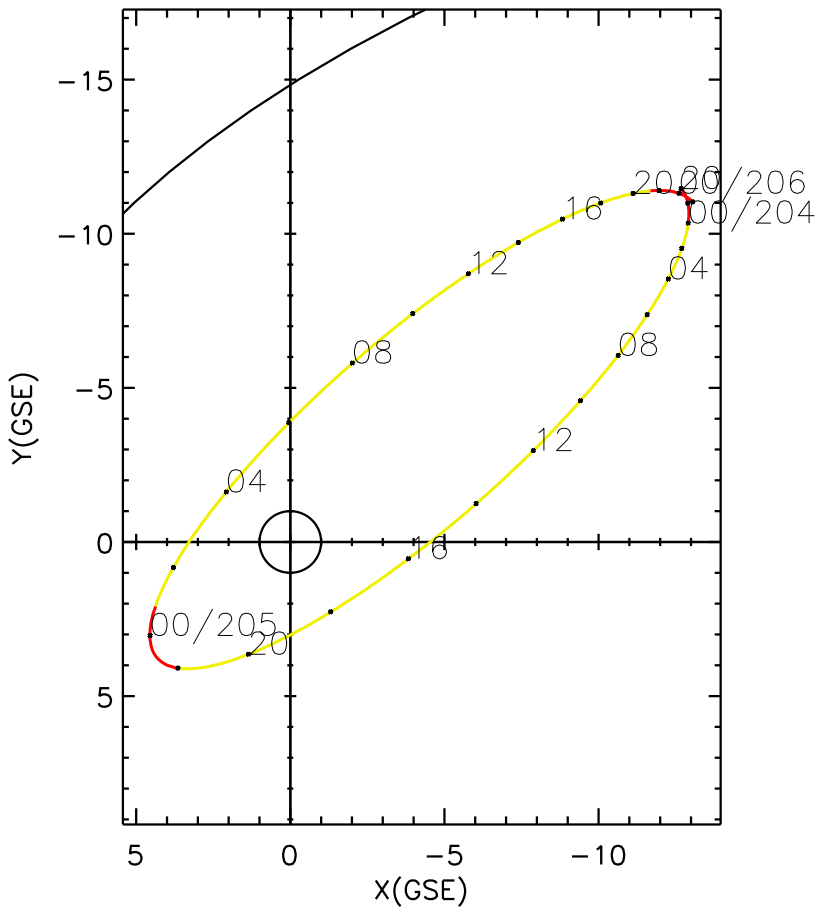

CLUSTER 2 orbit 2018 203 (07/22) 19:56 UT to 2018 206 (07/25) 02:11 UT

Mon Dec 3 19:32:27 2018