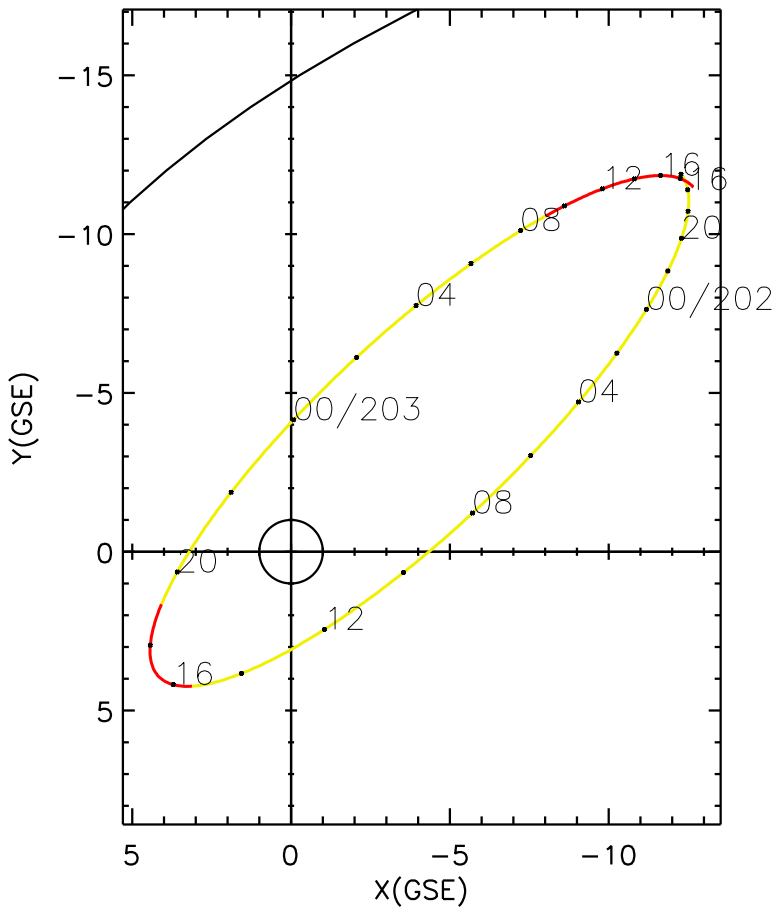

CLUSTER 2 orbit 2018 201 (07/20) 13:36 UT to 2018 203 (07/22) 19:56 UT

Mon Dec 3 19:32:26 2018