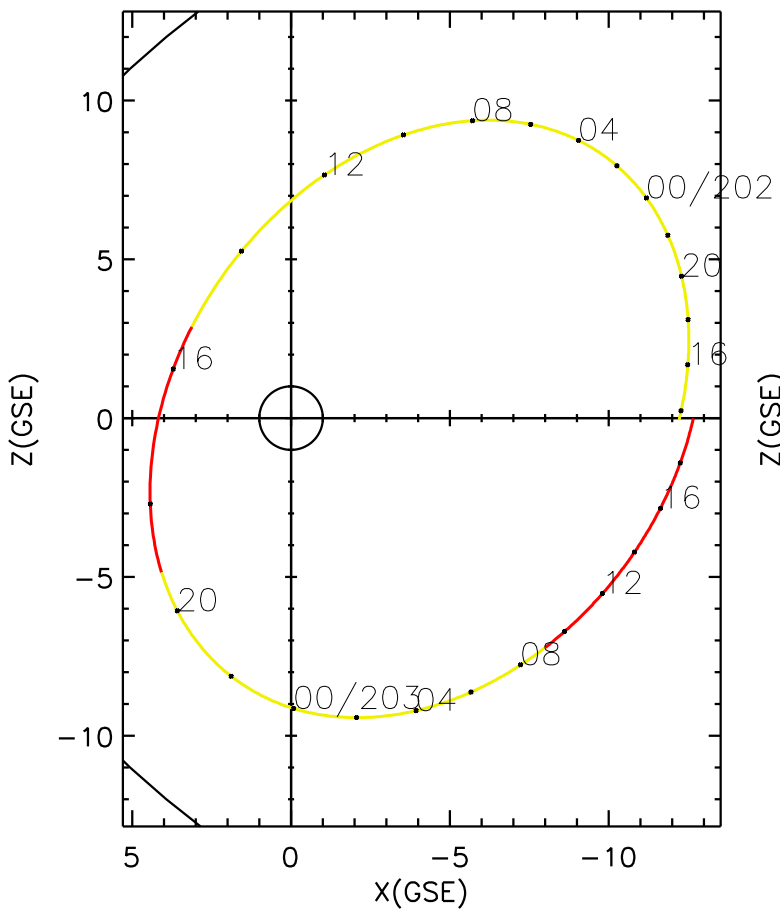

CLUSTER 2 orbit 2018 201 (07/20) 13:36 UT to 2018 203 (07/22) 19:56 UT

Mon Dec 3 19:32:26 2018