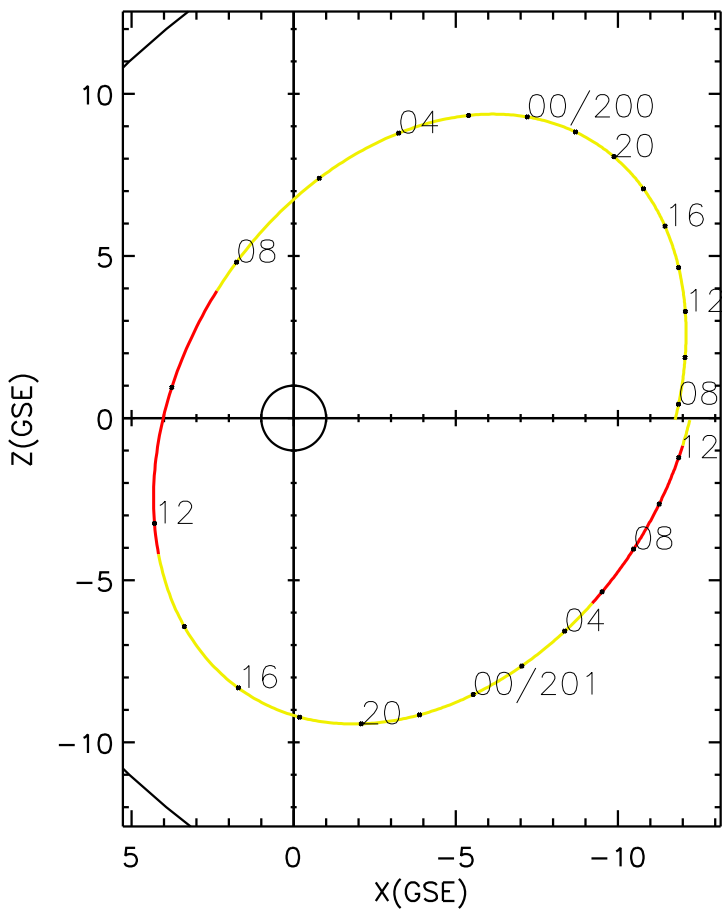

CLUSTER 2 orbit 2018 199 (07/18) 07:21 UT to 2018 201 (07/20) 13:36 UT

Mon Dec 3 19:32:26 2018