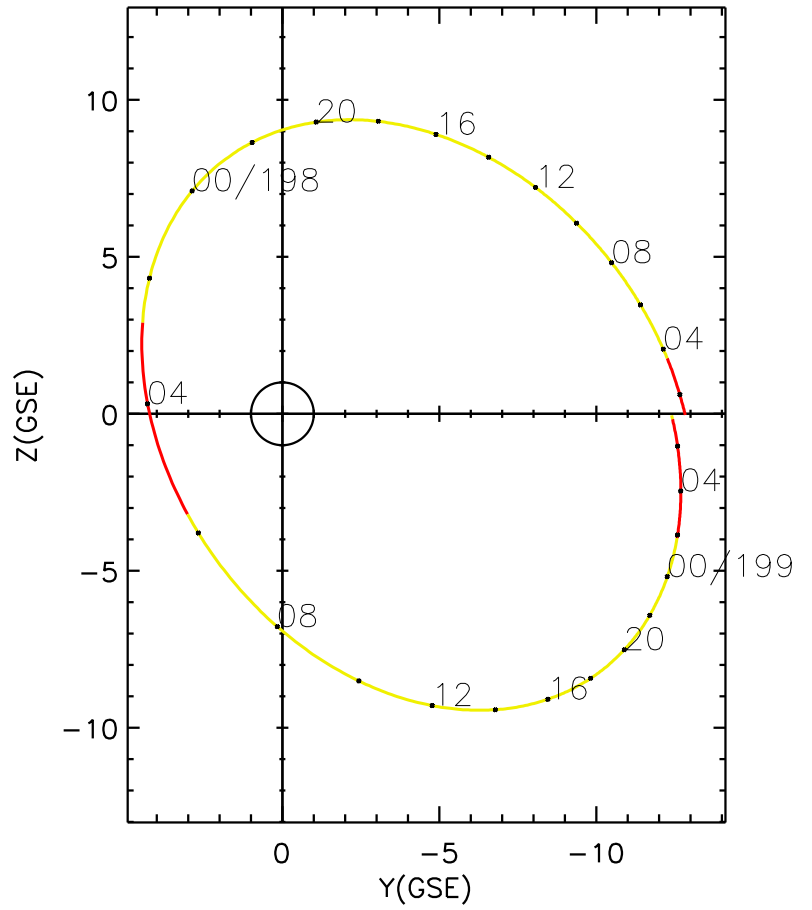

CLUSTER 2 orbit 2018 197 (07/16) 01:06 UT to 2018 199 (07/18) 07:21 UT

Mon Dec 3 19:32:26 2018