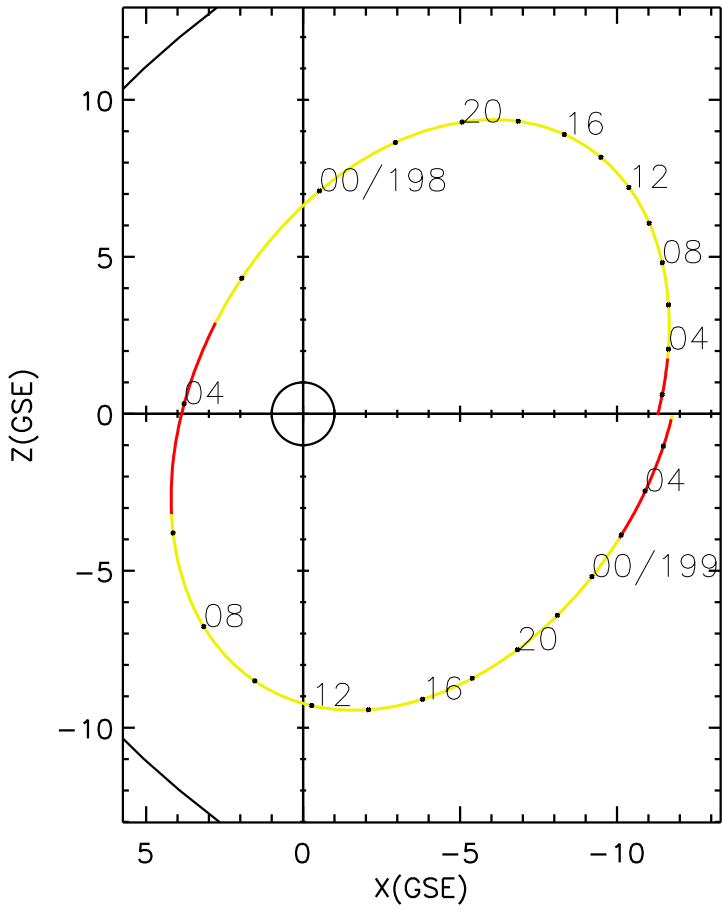

CLUSTER 2 orbit 2018 197 (07/16) 01:06 UT to 2018 199 (07/18) 07:21 UT

Mon Dec 3 19:32:26 2018