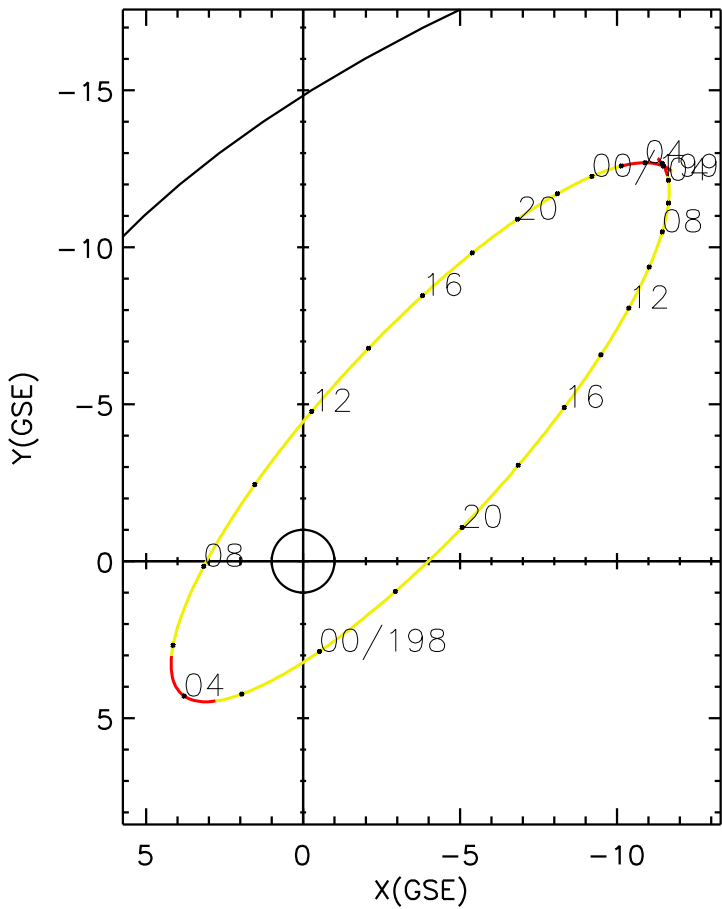

CLUSTER 2 orbit 2018 197 (07/16) 01:06 UT to 2018 199 (07/18) 07:21 UT

Mon Dec 3 19:32:26 2018