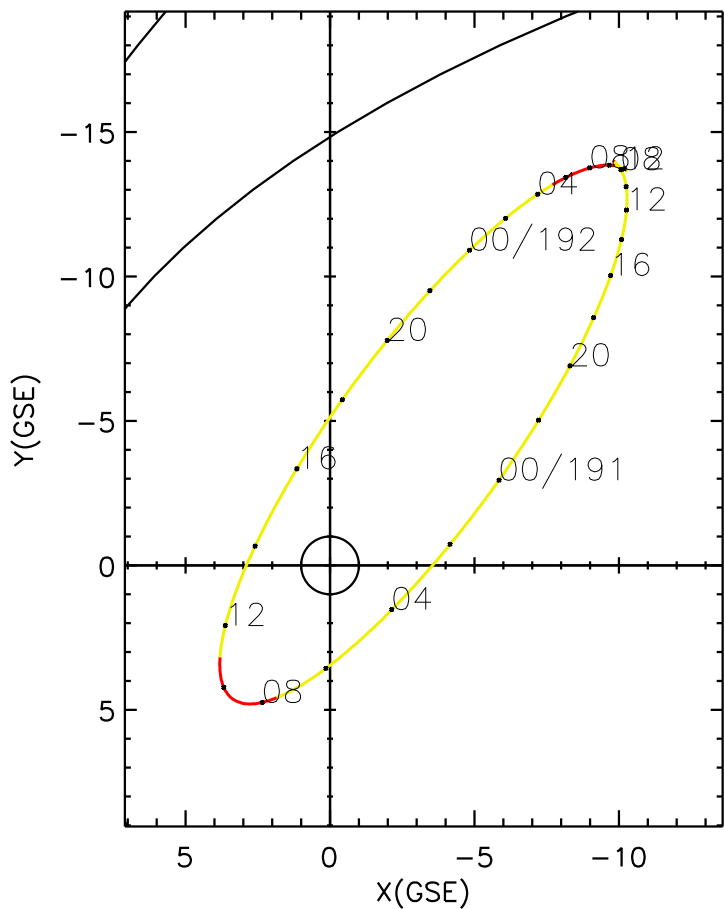

CLUSTER 2 orbit 2018 190 (07/09) 06:21 UT to 2018 192 (07/11) 12:36 UT

Mon Dec 3 19:32:25 2018