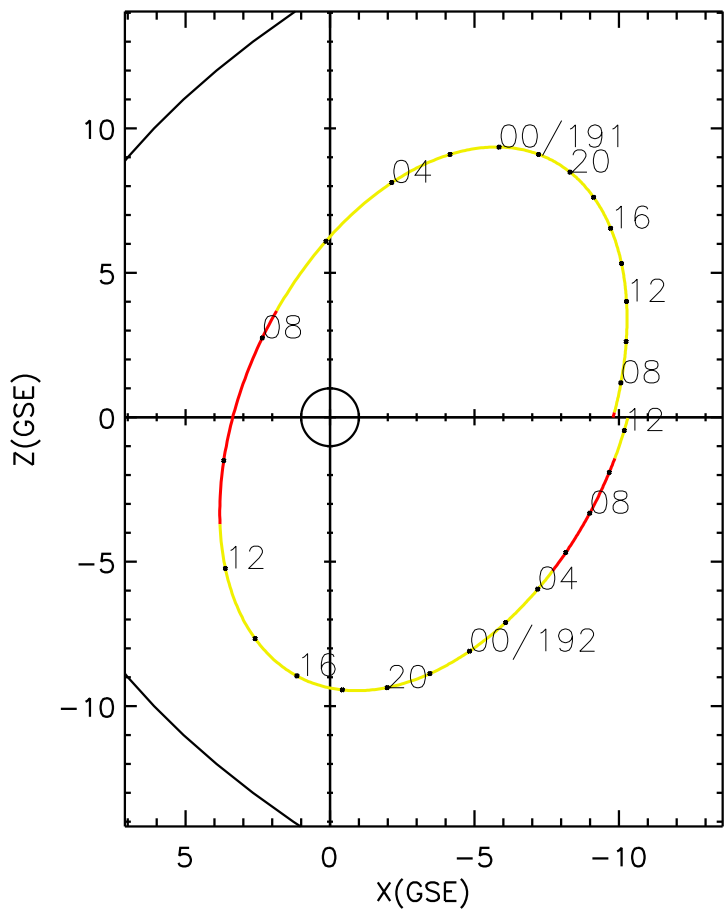

CLUSTER 2 orbit 2018 190 (07/09) 06:21 UT to 2018 192 (07/11) 12:36 UT

Mon Dec 3 19:32:25 2018