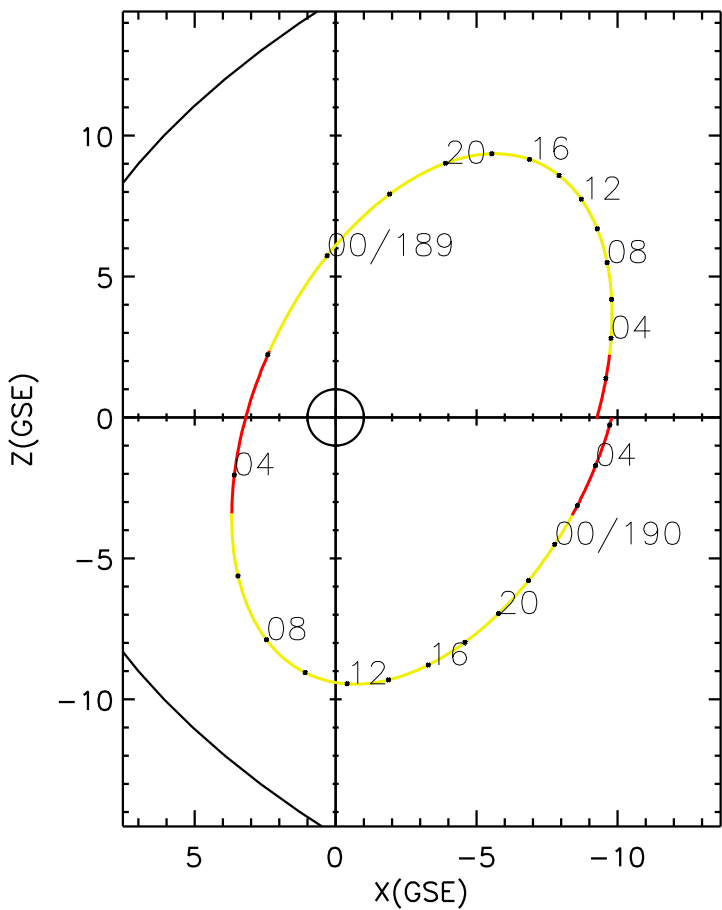

CLUSTER 2 orbit 2018 188 (07/07) 00:01 UT to 2018 190 (07/09) 06:21 UT

Mon Dec 3 19:32:24 2018