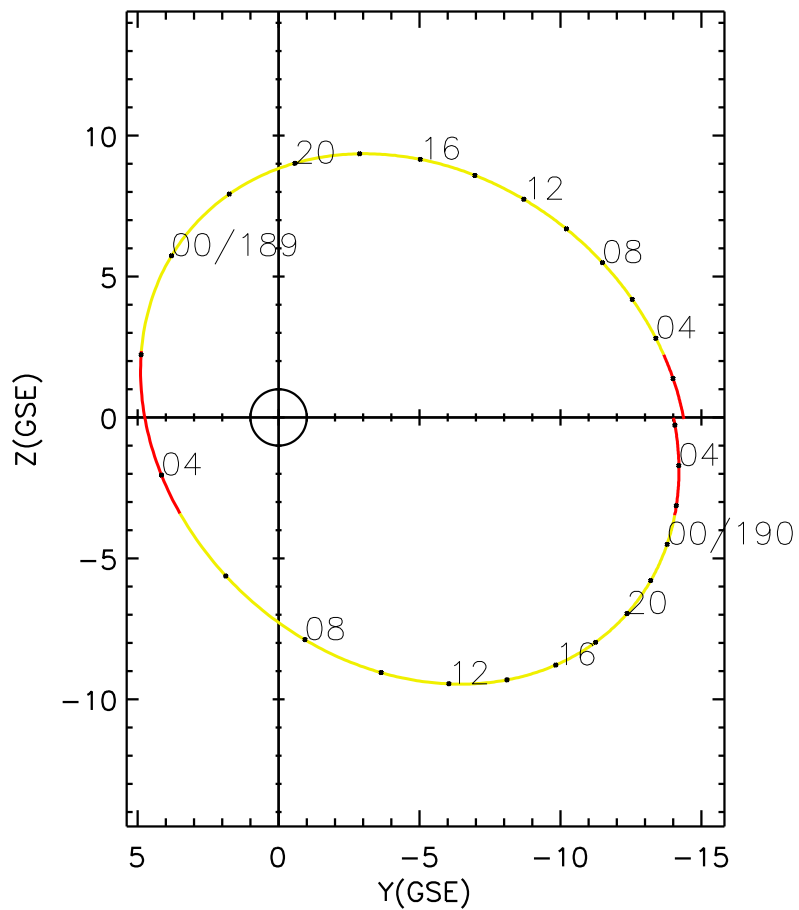

CLUSTER 2 orbit 2018 188 (07/07) 00:01 UT to 2018 190 (07/09) 06:21 UT

Mon Dec 3 19:32:24 2018