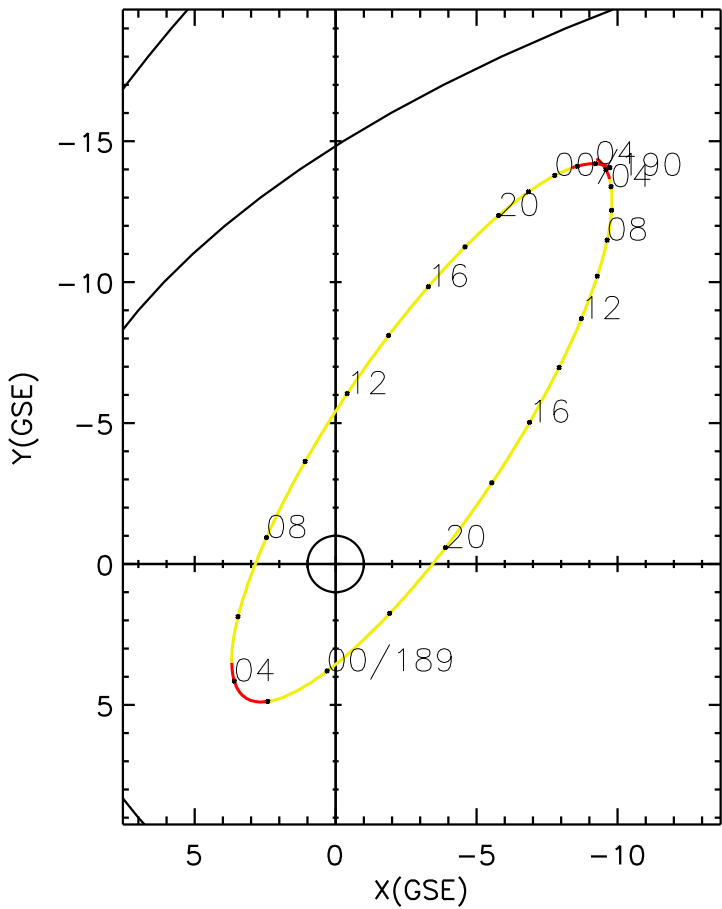

CLUSTER 2 orbit 2018 188 (07/07) 00:01 UT to 2018 190 (07/09) 06:21 UT

Mon Dec 3 19:32:24 2018