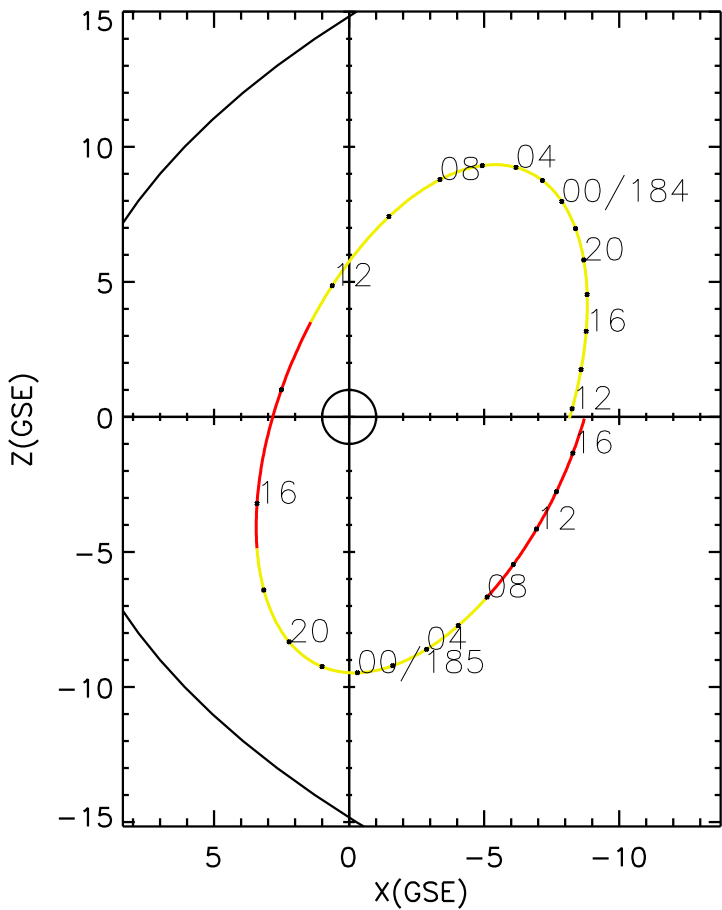

CLUSTER 2 orbit 2018 183 (07/02) 11:31 UT to 2018 185 (07/04) 17:46 UT

Mon Dec 3 19:32:23 2018