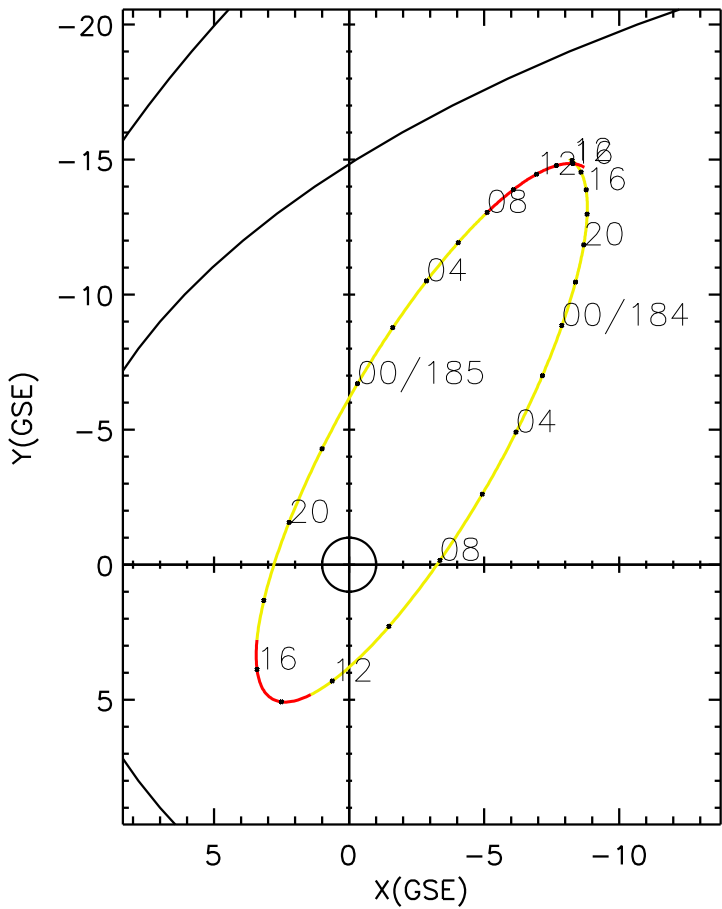

CLUSTER 2 orbit 2018 183 (07/02) 11:31 UT to 2018 185 (07/04) 17:46 UT

Mon Dec 3 19:32:23 2018