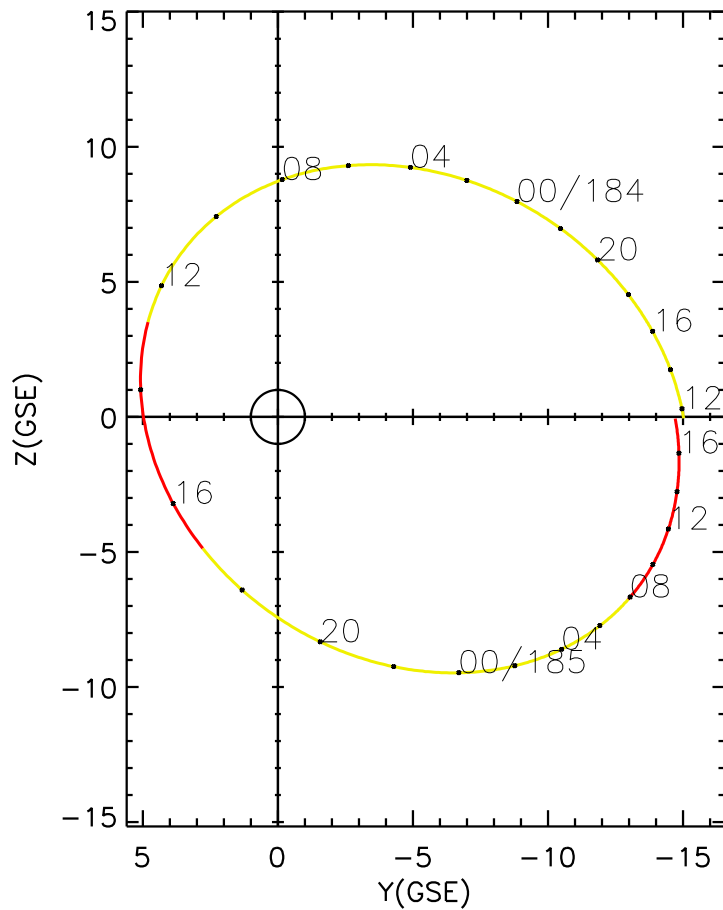

CLUSTER 2 orbit 2018 183 (07/02) 11:31 UT to 2018 185 (07/04) 17:46 UT

Mon Dec 3 19:32:23 2018