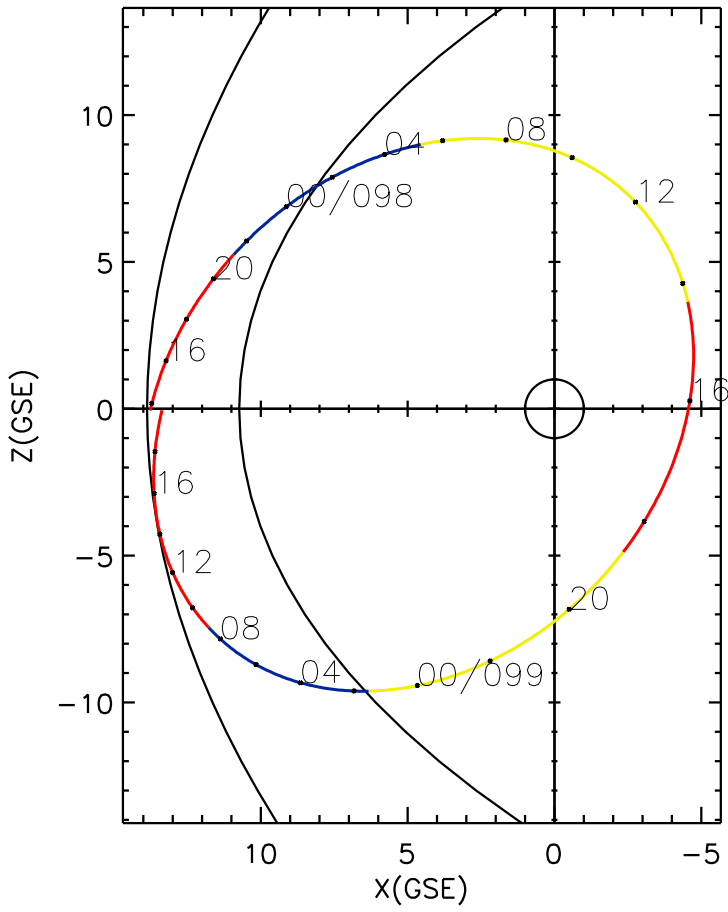

CLUSTER 2 orbit 2018 097 (04/07) 13:41 UT to 2018 099 (04/09) 19:56 UT

Fri May 22 19:38:00 2026