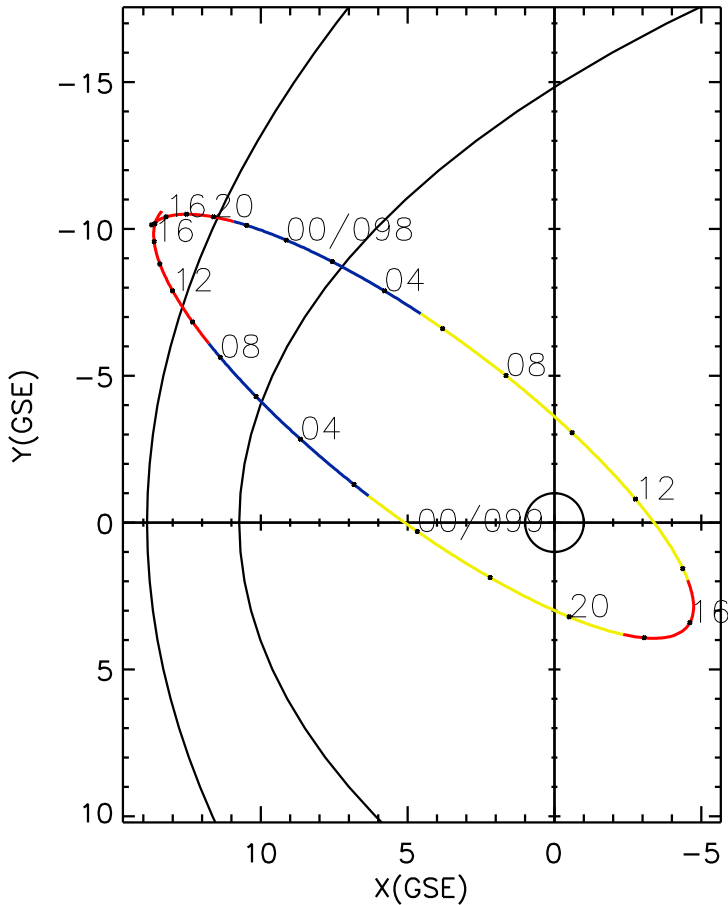

CLUSTER 2 orbit 2018 097 (04/07) 13:41 UT to 2018 099 (04/09) 19:56 UT

Fri May 22 19:38:00 2026