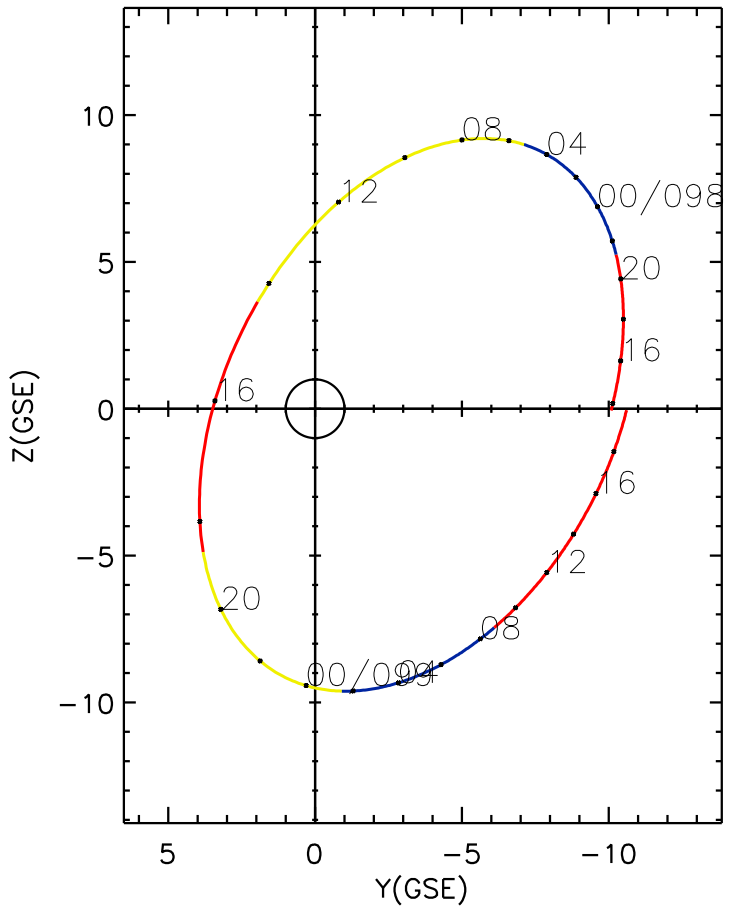

CLUSTER 2 orbit 2018 097 (04/07) 13:41 UT to 2018 099 (04/09) 19:56 UT

Fri May 22 19:38:00 2026