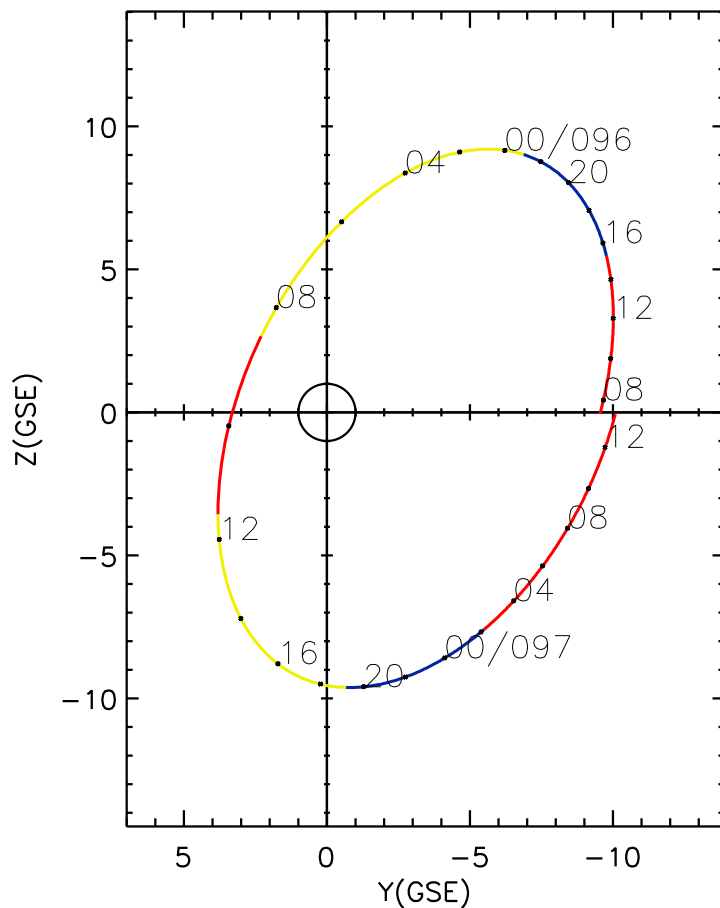

CLUSTER 2 orbit 2018 095 (04/05) 07:21 UT to 2018 097 (04/07) 13:36 UT

Thu Feb 1 19:25:01 2018