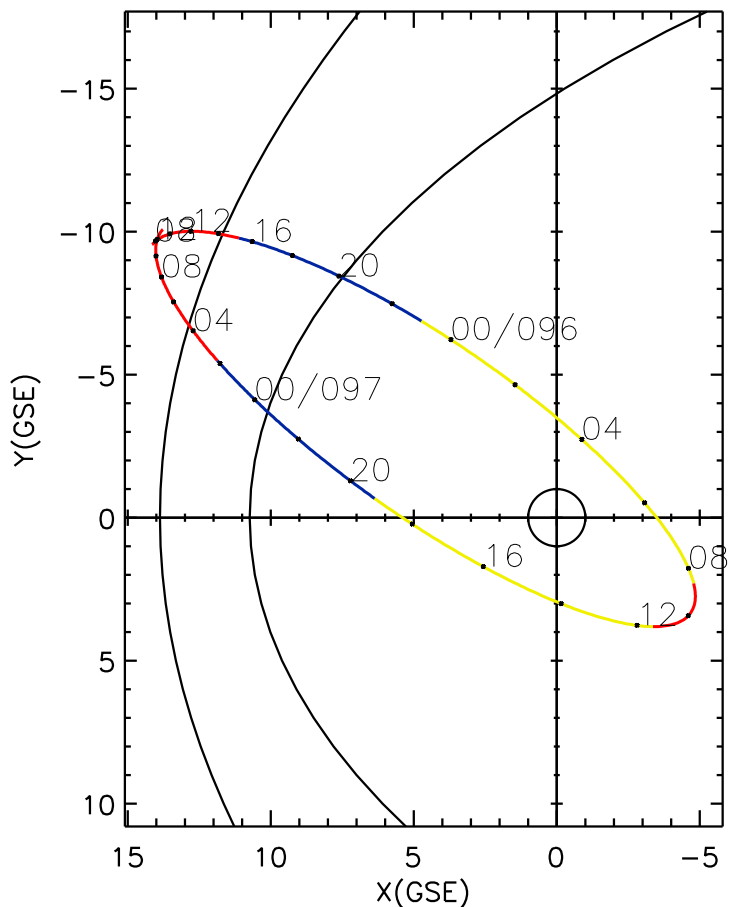

CLUSTER 2 orbit 2018 095 (04/05) 07:21 UT to 2018 097 (04/07) 13:36 UT

Thu Feb 1 19:25:01 2018