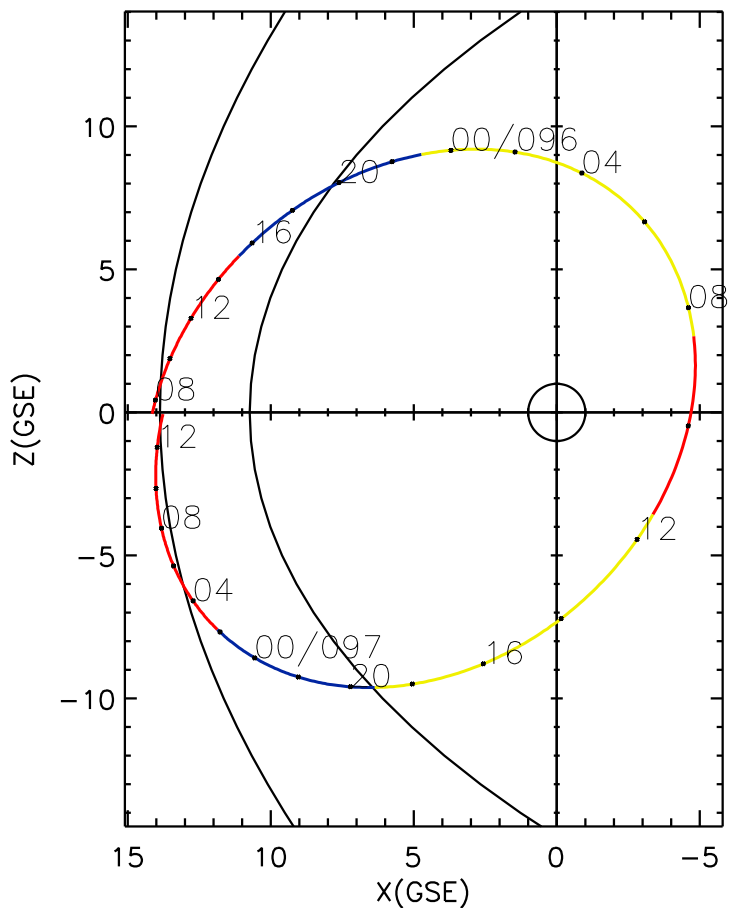

CLUSTER 2 orbit 2018 095 (04/05) 07:21 UT to 2018 097 (04/07) 13:36 UT

Thu Feb 1 19:25:01 2018