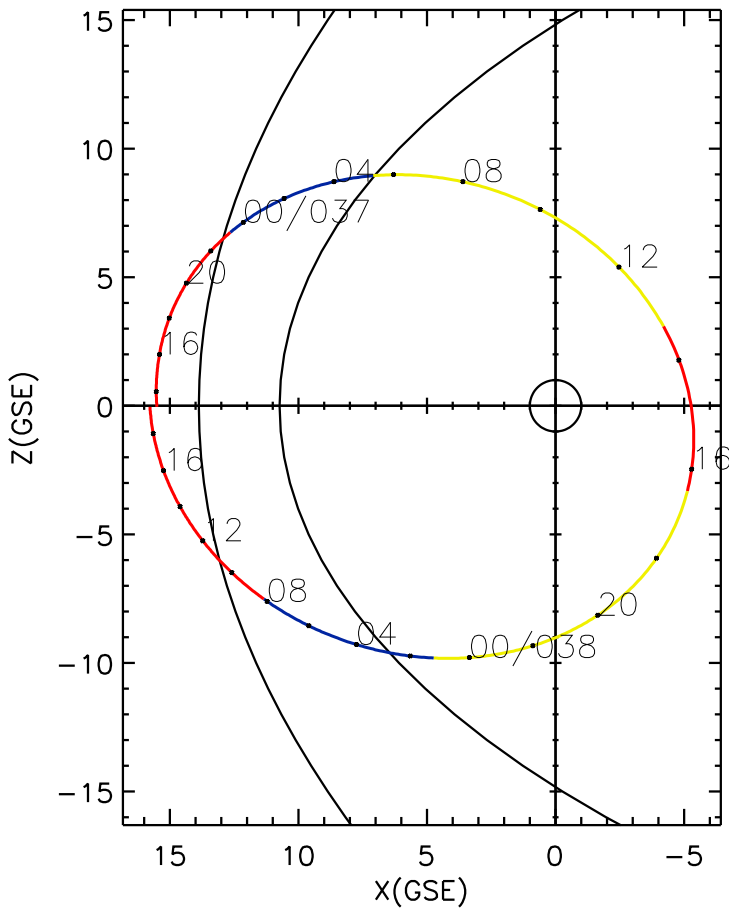

CLUSTER 2 orbit 2018 036 (02/05) 13:11 UT to 2018 038 (02/07) 19:26 UT

Sun May 31 19:38:03 2026