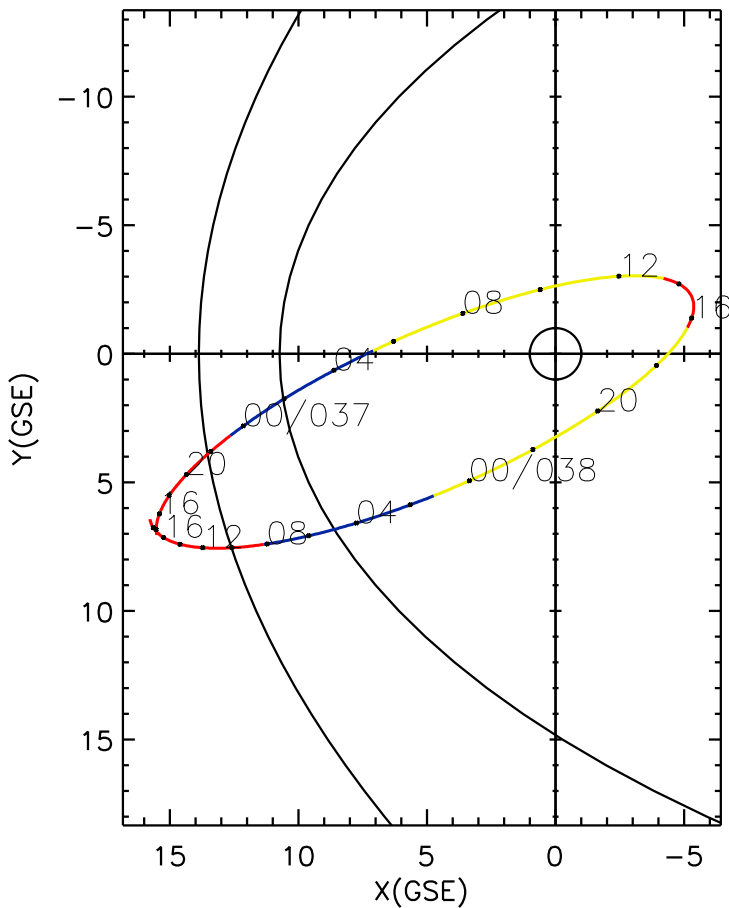

CLUSTER 2 orbit 2018 036 (02/05) 13:11 UT to 2018 038 (02/07) 19:26 UT

Sun May 31 19:38:03 2026