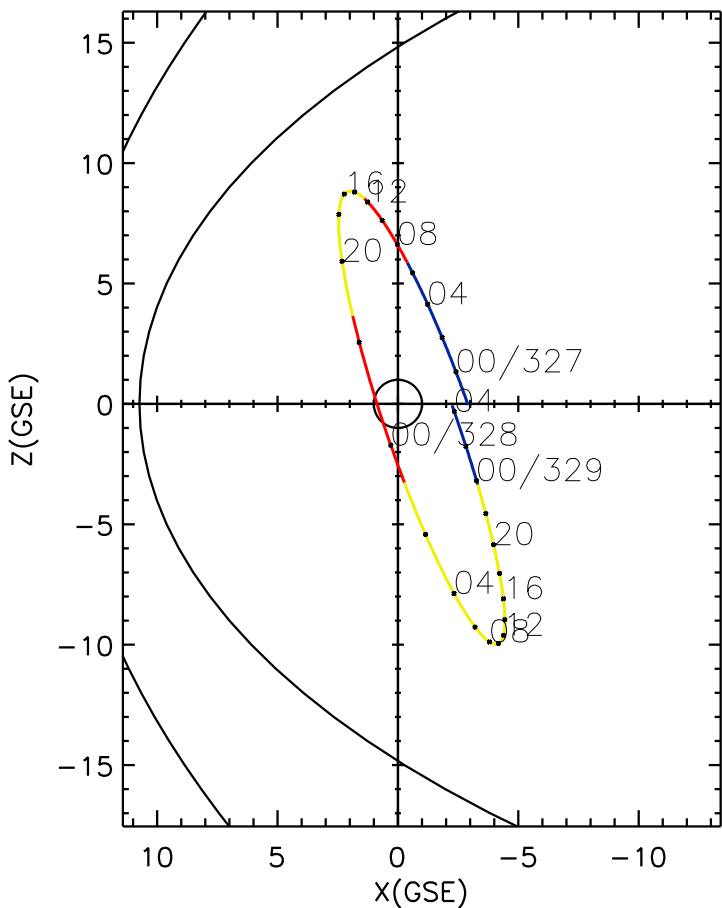

CLUSTER 2 orbit 2017 326 (11/22) 22:06 UT to 2017 329 (11/25) 04:21 UT

Mon Feb 12 19:24:52 2018