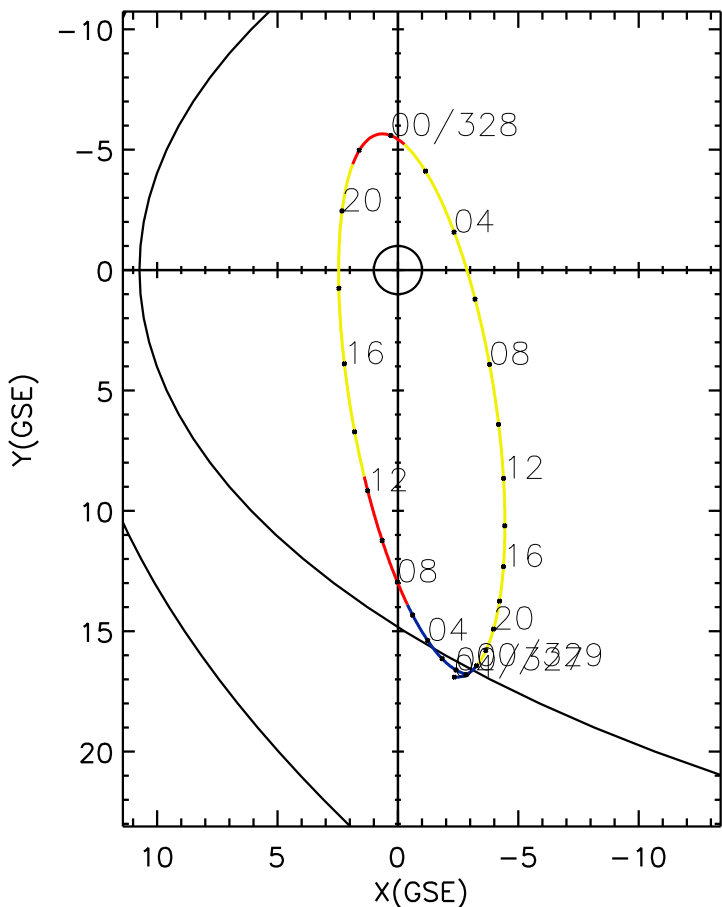

CLUSTER 2 orbit 2017 326 (11/22) 22:06 UT to 2017 329 (11/25) 04:21 UT

Mon Feb 12 19:24:52 2018