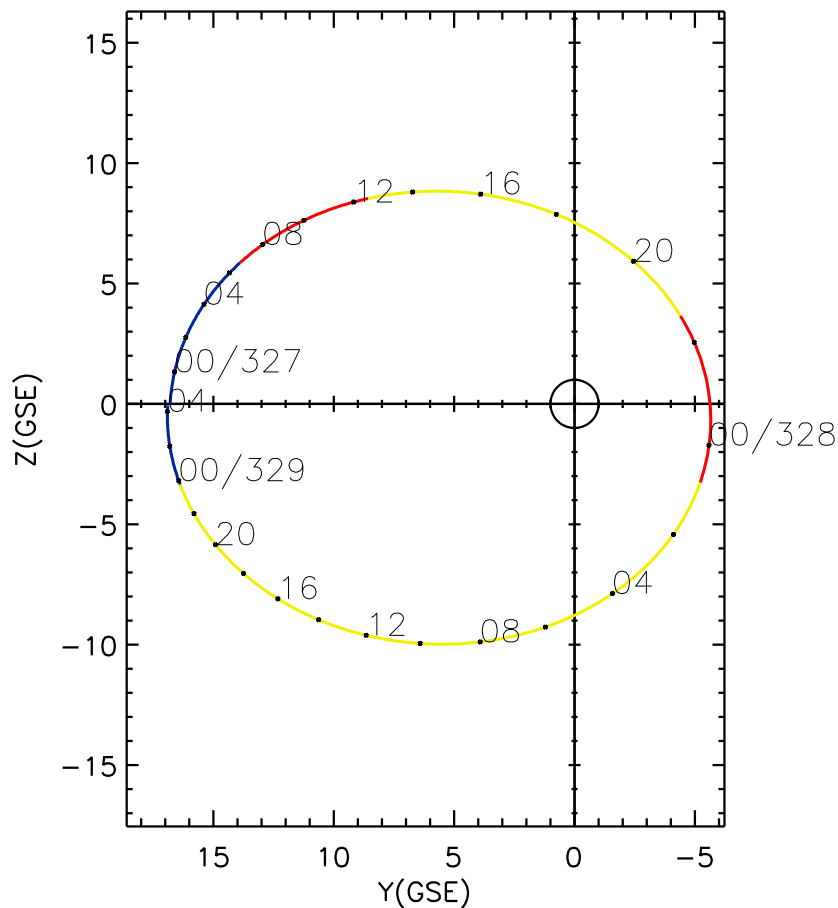

CLUSTER 2 orbit 2017 326 (11/22) 22:06 UT to 2017 329 (11/25) 04:21 UT

Mon Feb 12 19:24:52 2018