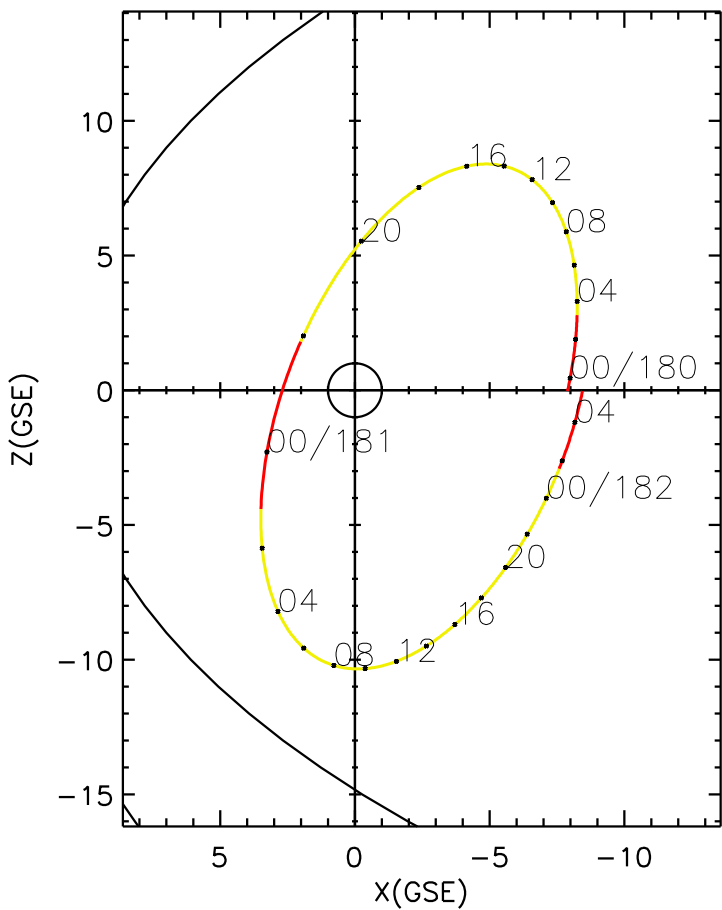

CLUSTER 2 orbit 2017 179 (06/28) 23:21 UT to 2017 182 (07/01) 05:36 UT

Sun Nov 5 19:24:27 2017