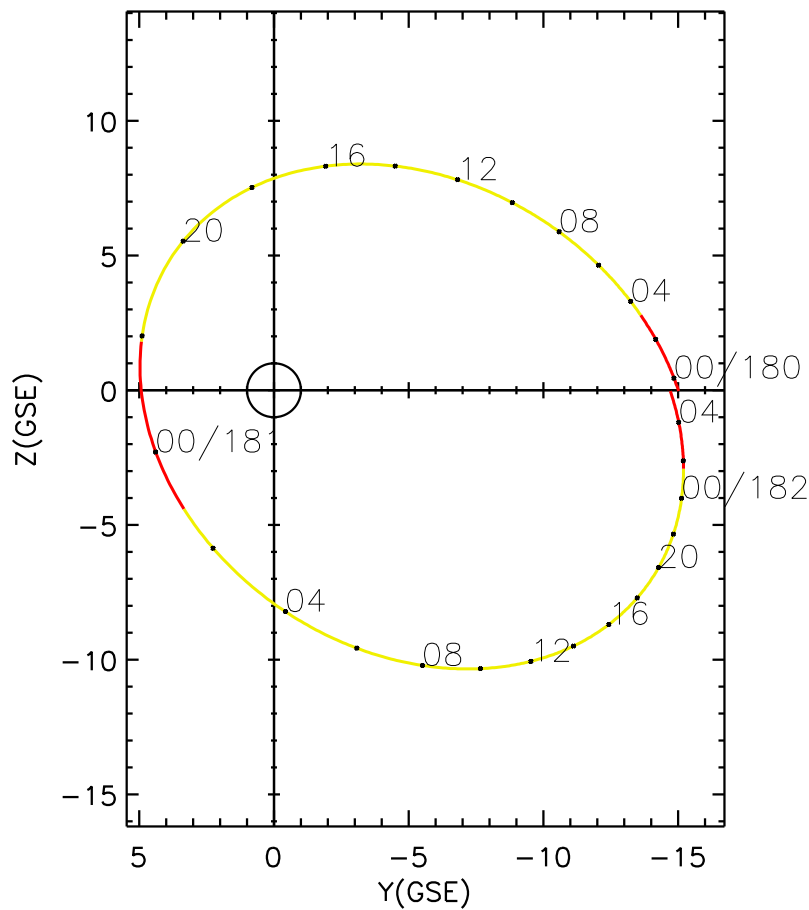

CLUSTER 2 orbit 2017 179 (06/28) 23:21 UT to 2017 182 (07/01) 05:36 UT

Sun Nov 5 19:24:27 2017