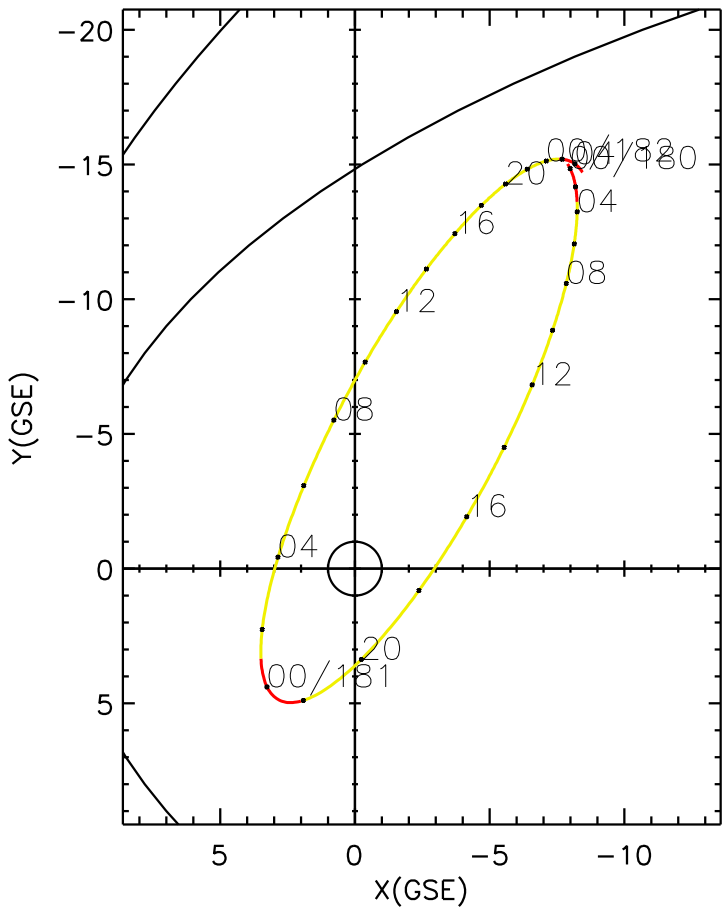

CLUSTER 2 orbit 2017 179 (06/28) 23:21 UT to 2017 182 (07/01) 05:36 UT

Sun Nov 5 19:24:27 2017