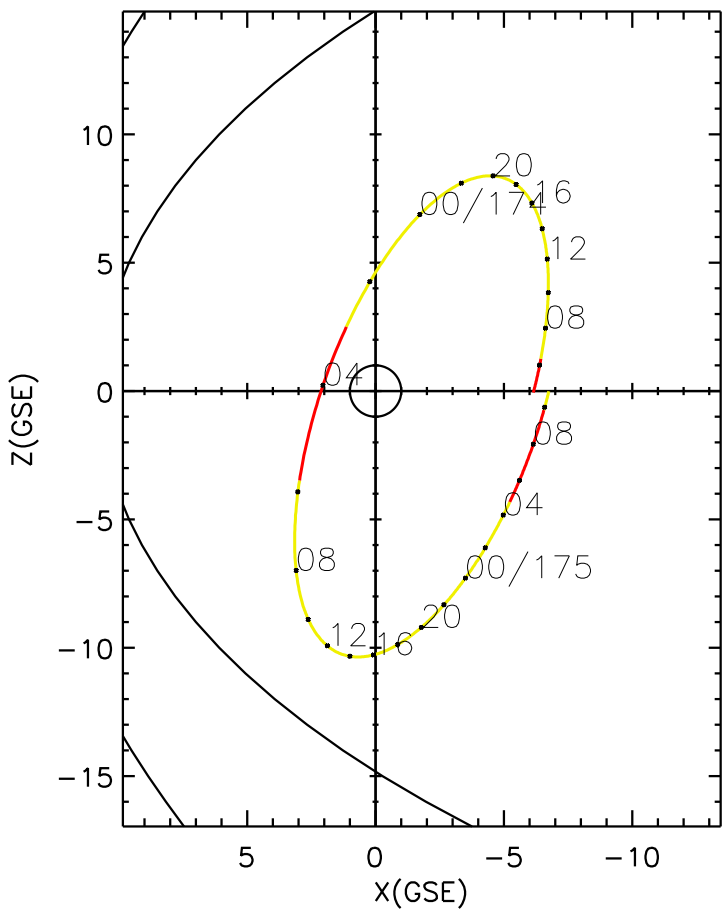

CLUSTER 2 orbit 2017 173 (06/22) 04:31 UT to 2017 175 (06/24) 10:51 UT

Sun Nov 5 19:24:27 2017