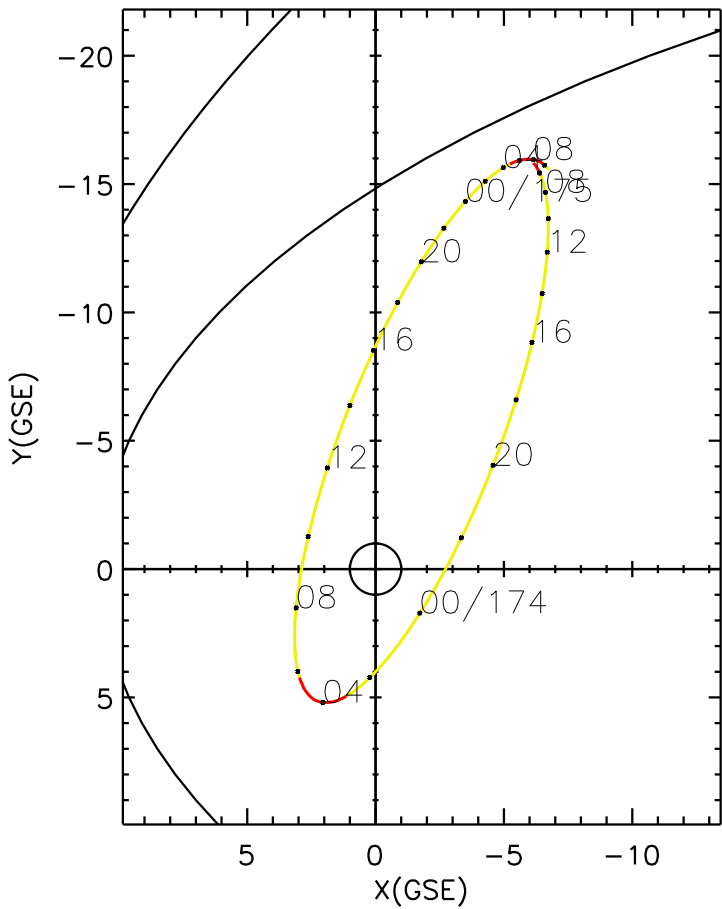

CLUSTER 2 orbit 2017 173 (06/22) 04:31 UT to 2017 175 (06/24) 10:51 UT

Sun Nov 5 19:24:27 2017