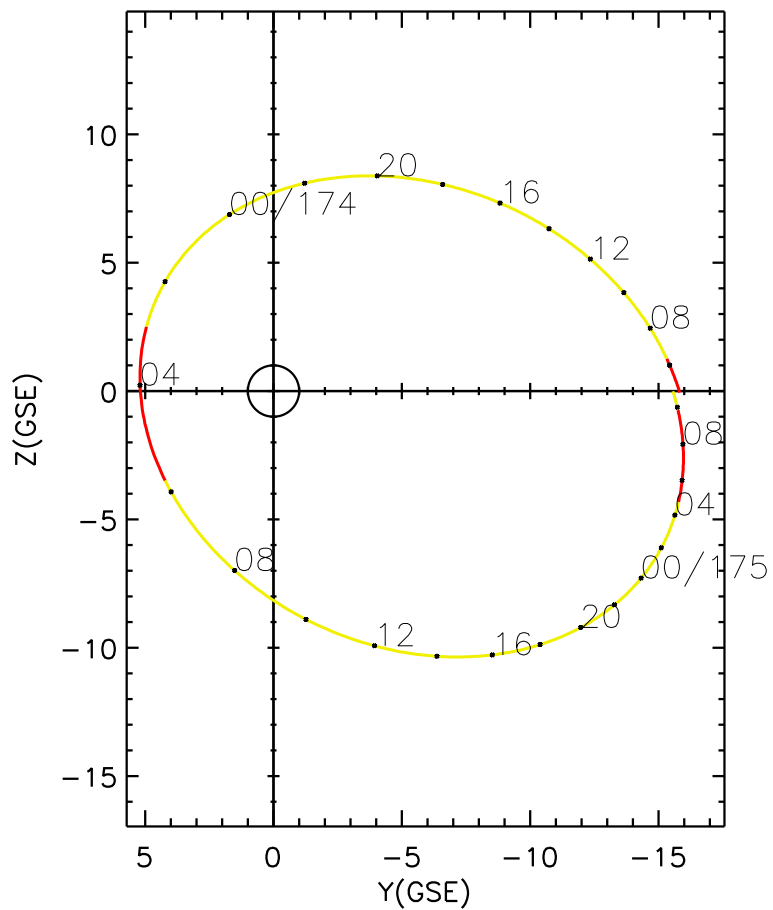

CLUSTER 2 orbit 2017 173 (06/22) 04:31 UT to 2017 175 (06/24) 10:51 UT

Sun Nov 5 19:24:27 2017