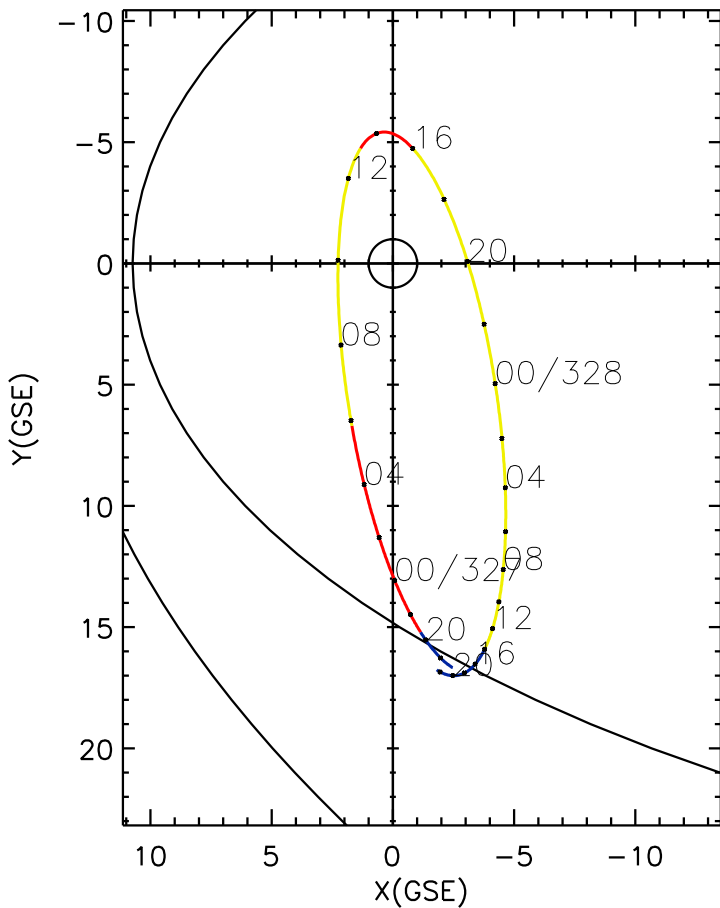

CLUSTER 2 orbit 2016 326 (11/21) 16:16 UT to 2016 328 (11/23) 22:31 UT

Fri May 22 19:36:00 2026