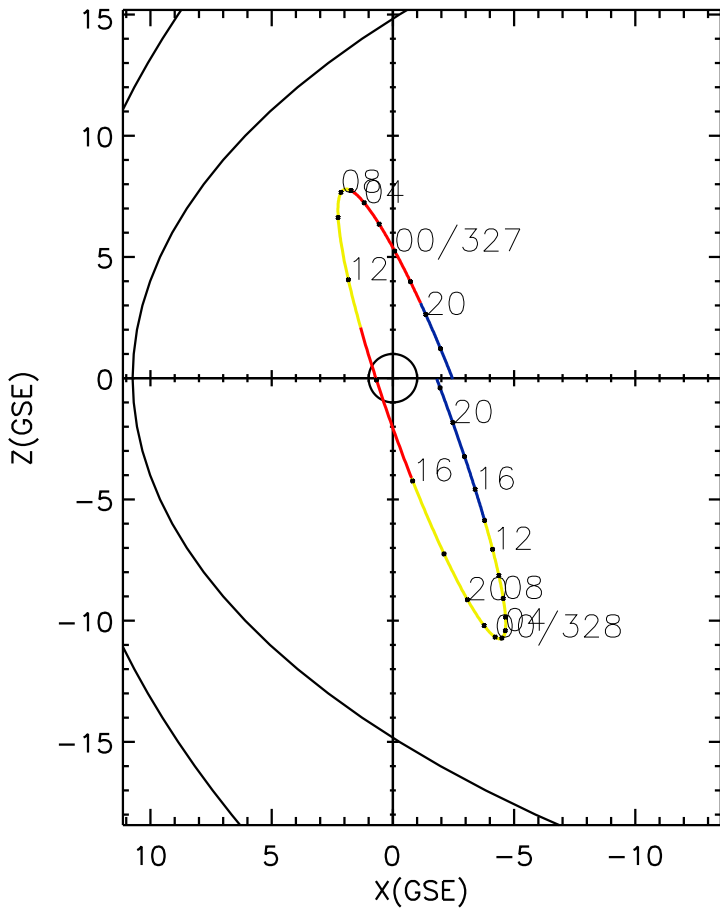

CLUSTER 2 orbit 2016 326 (11/21) 16:16 UT to 2016 328 (11/23) 22:31 UT

Fri May 22 19:36:00 2026