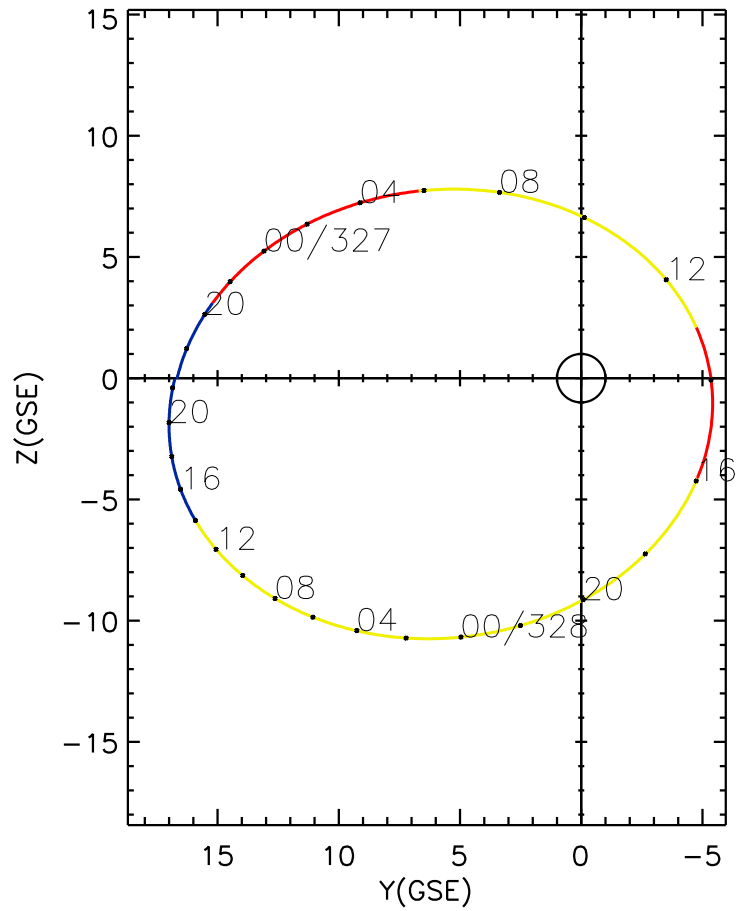

CLUSTER 2 orbit 2016 326 (11/21) 16:16 UT to 2016 328 (11/23) 22:31 UT

Fri May 22 19:36:00 2026