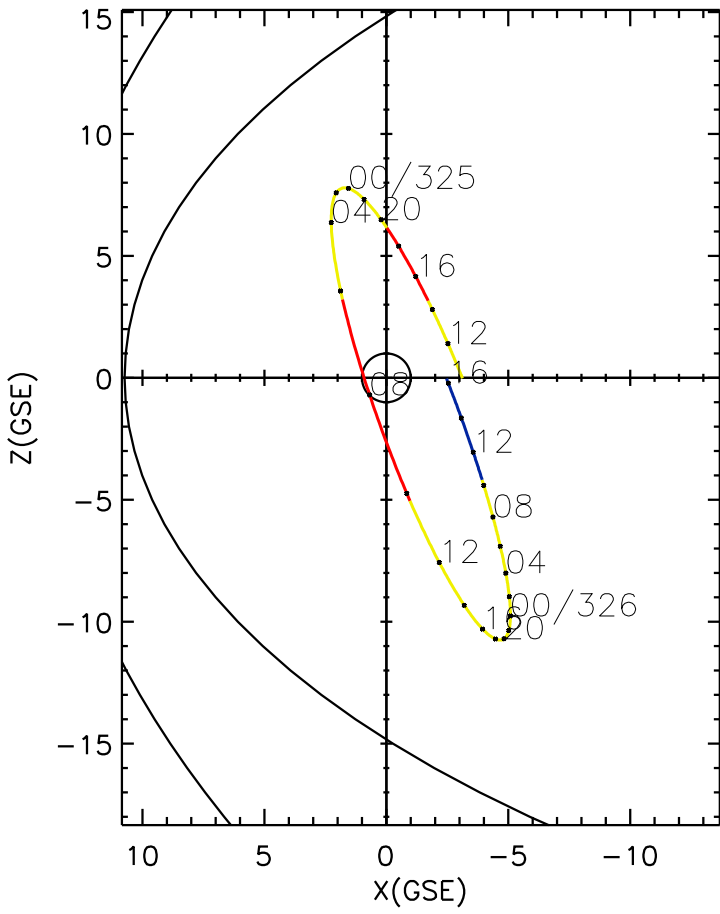

CLUSTER 2 orbit 2016 324 (11/19) 10:01 UT to 2016 326 (11/21) 16:16 UT

Sun May 24 19:34:24 2026