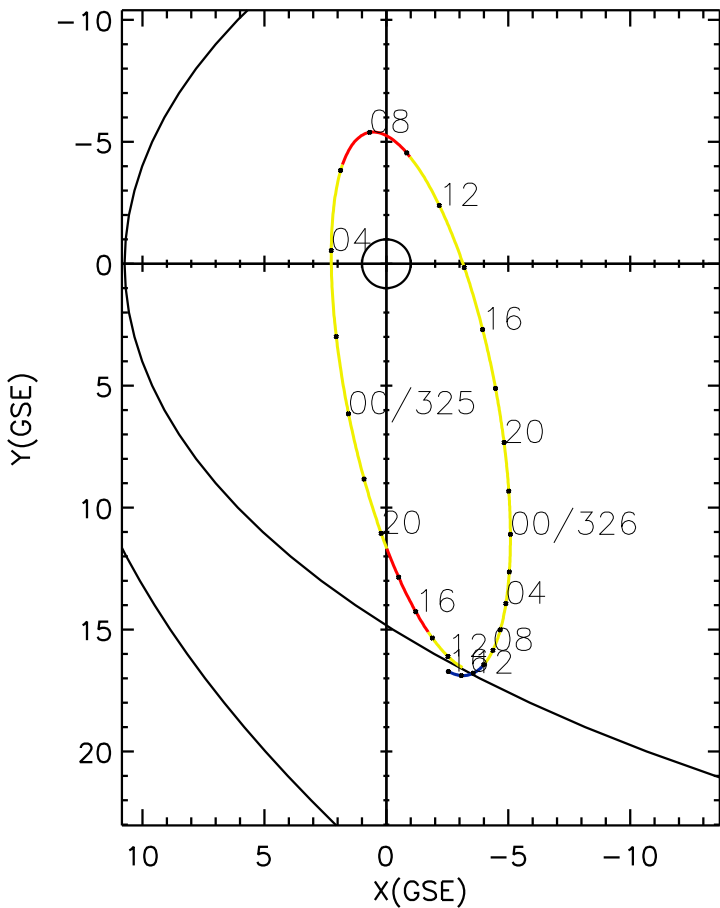

CLUSTER 2 orbit 2016 324 (11/19) 10:01 UT to 2016 326 (11/21) 16:16 UT

Sun May 24 19:34:24 2026