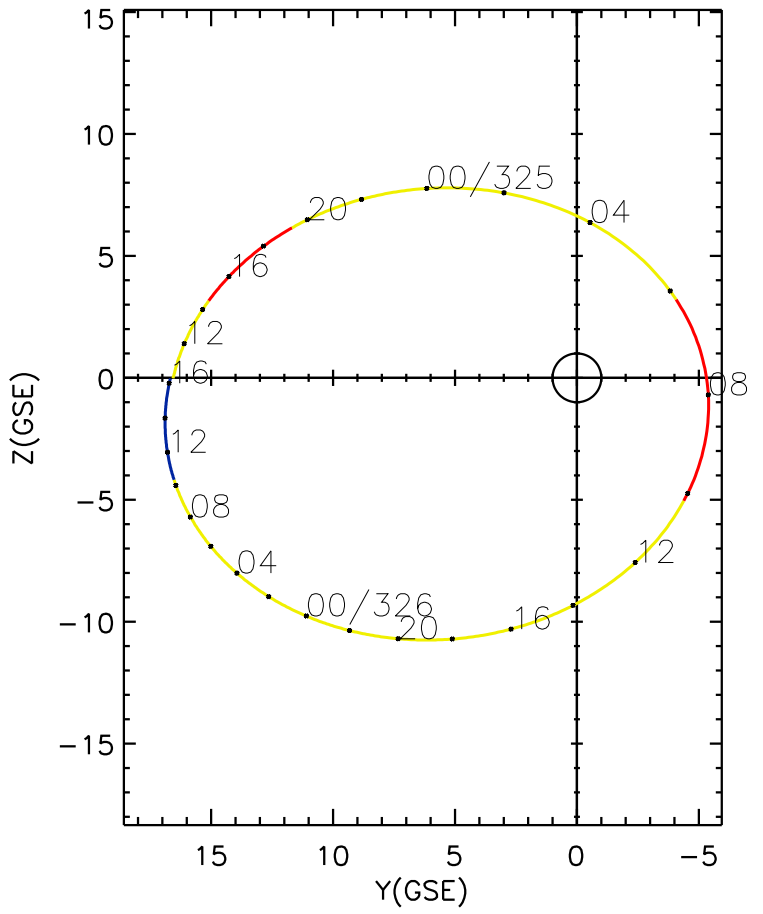

CLUSTER 2 orbit 2016 324 (11/19) 10:01 UT to 2016 326 (11/21) 16:16 UT

Sun May 24 19:34:24 2026