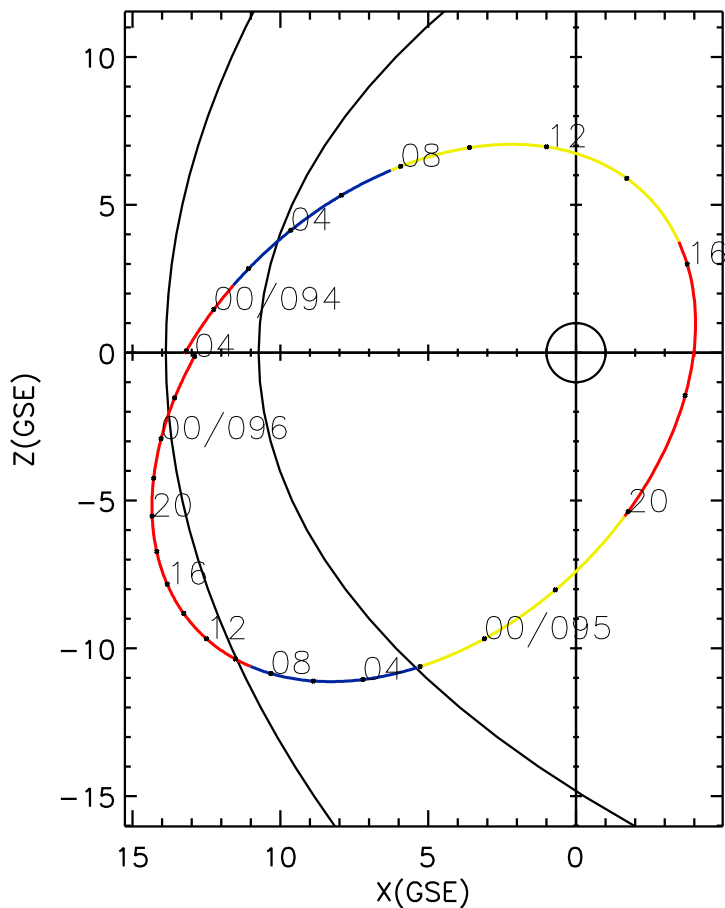

CLUSTER 2 orbit 2016 093 (04/02) 21:51 UT to 2016 096 (04/05) 04:06 UT

Sun Mar 12 19:23:20 2017