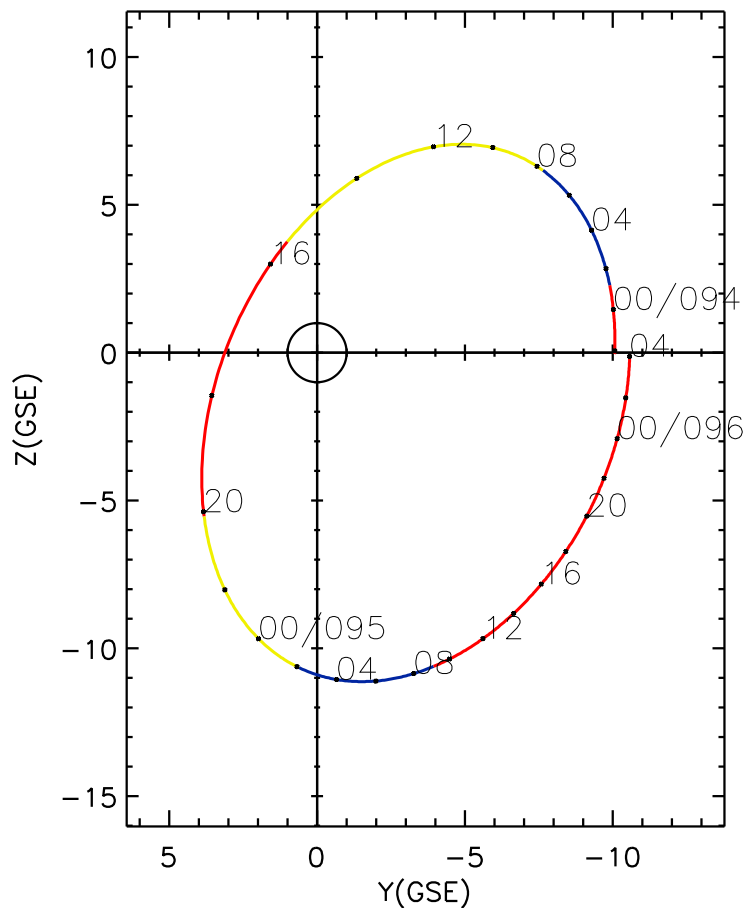

CLUSTER 2 orbit 2016 093 (04/02) 21:51 UT to 2016 096 (04/05) 04:06 UT

Sun Mar 12 19:23:20 2017