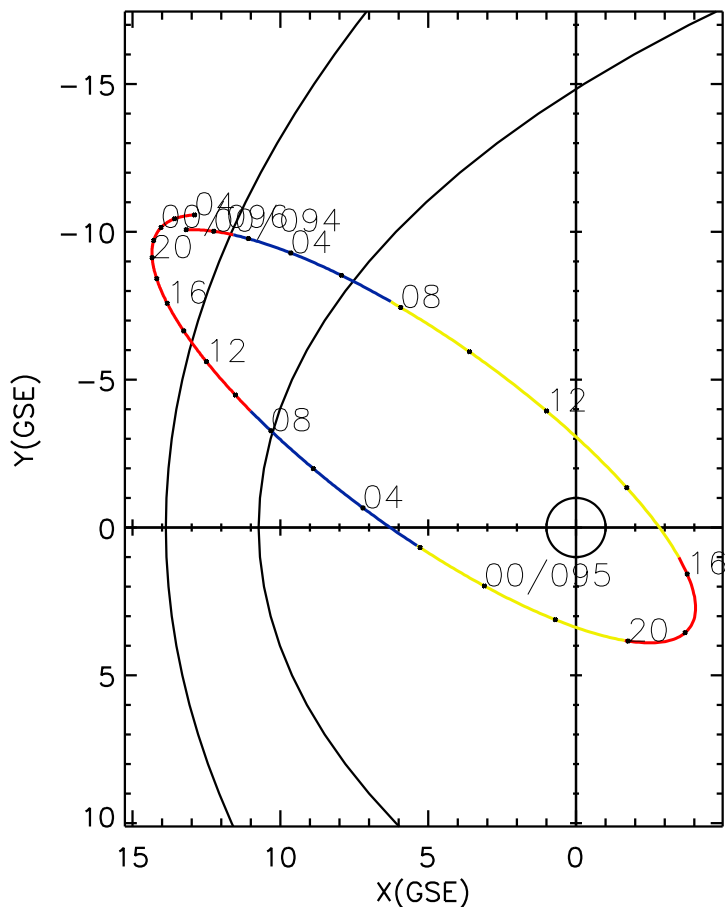

CLUSTER 2 orbit 2016 093 (04/02) 21:51 UT to 2016 096 (04/05) 04:06 UT

Sun Mar 12 19:23:20 2017