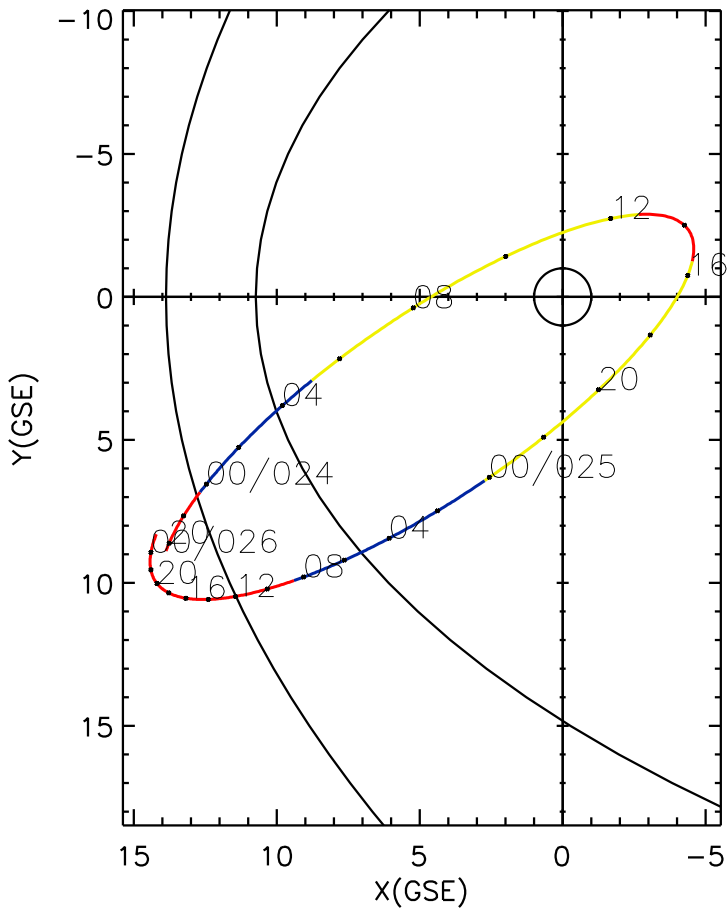

CLUSTER 2 orbit 2016 023 (01/23) 19:21 UT to 2016 026 (01/26) 01:41 UT

Mon May 25 19:34:06 2026