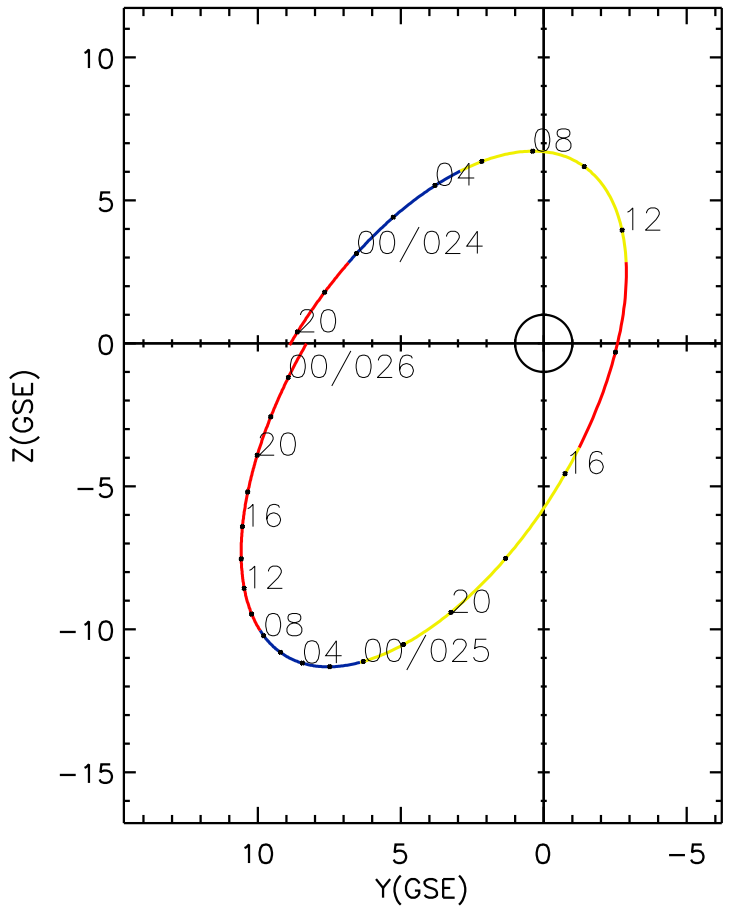

CLUSTER 2 orbit 2016 023 (01/23) 19:21 UT to 2016 026 (01/26) 01:41 UT

Mon May 25 19:34:06 2026