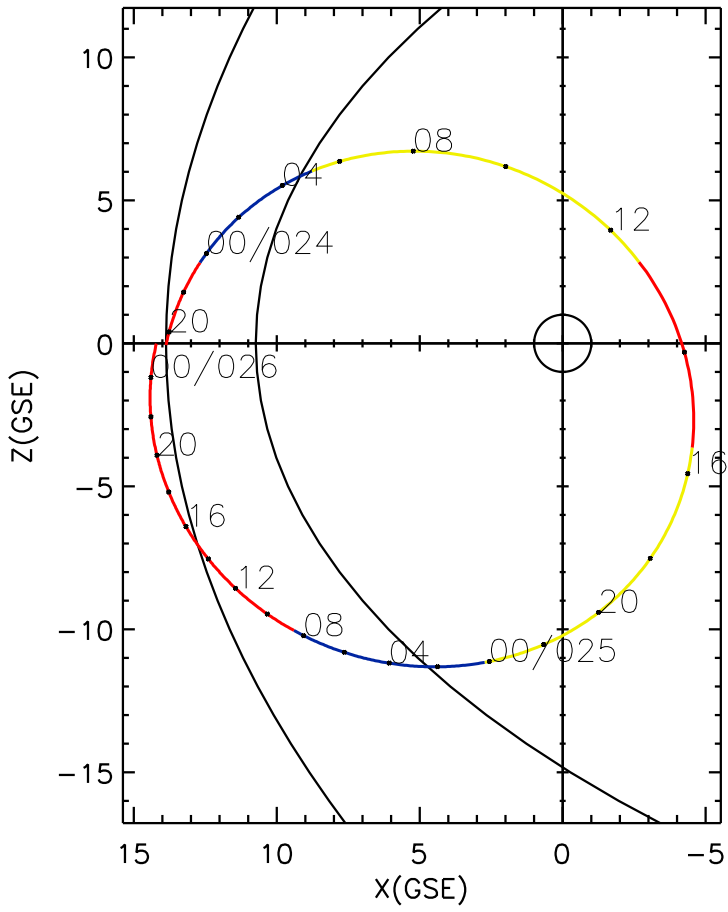

CLUSTER 2 orbit 2016 023 (01/23) 19:21 UT to 2016 026 (01/26) 01:41 UT

Mon May 25 19:34:06 2026