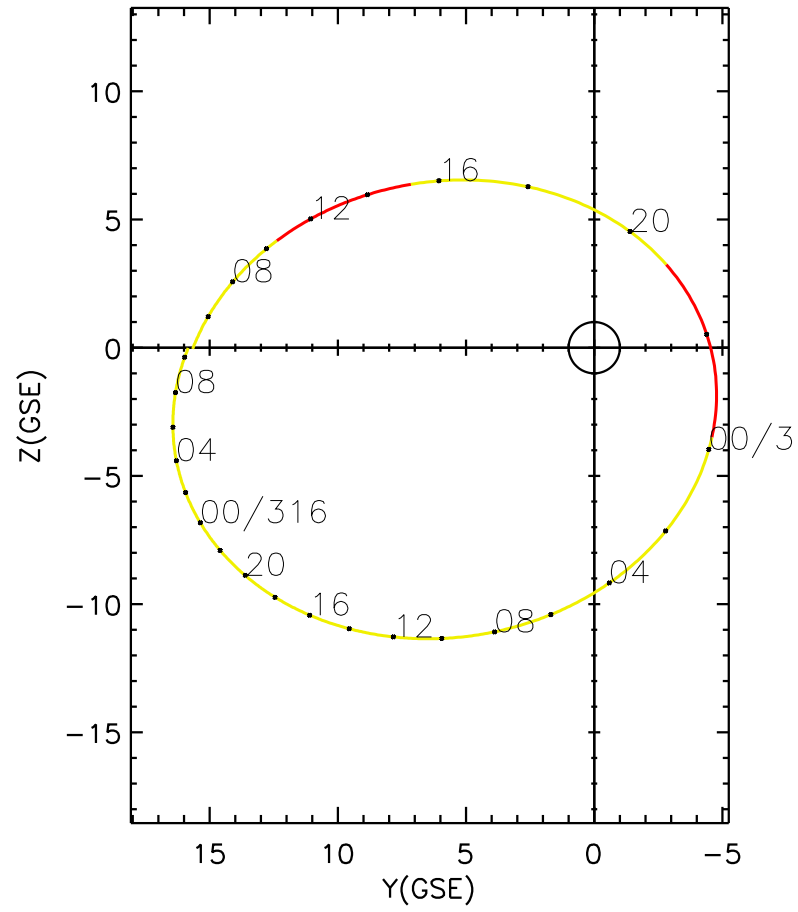

CLUSTER 2 orbit 2015 314 (11/10) 04:11 UT to 2015 316 (11/12) 10:31 UT

Sat May 23 19:34:21 2026