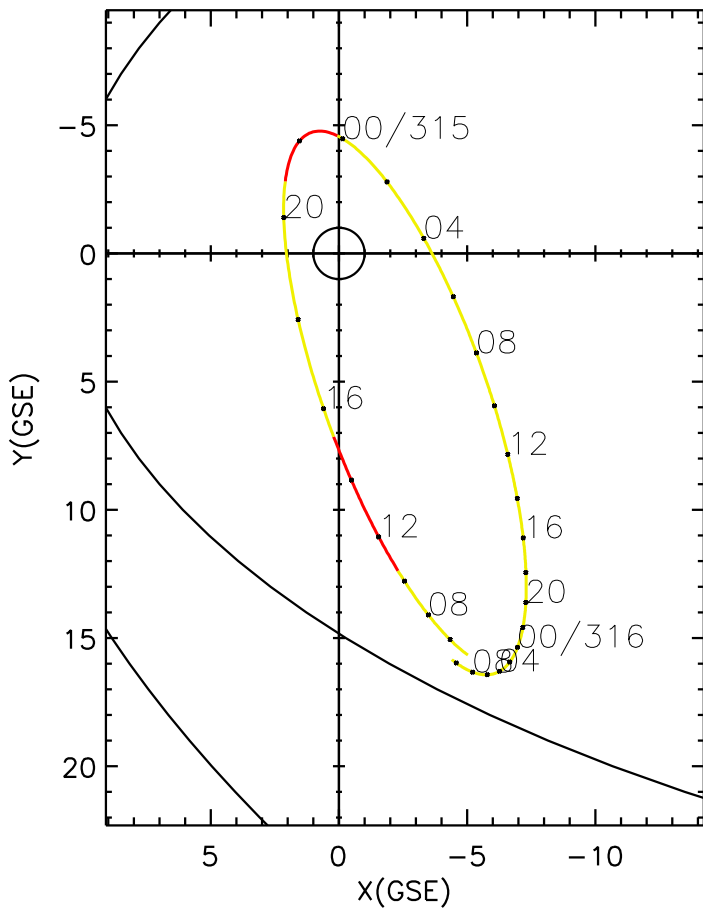

CLUSTER 2 orbit 2015 314 (11/10) 04:11 UT to 2015 316 (11/12) 10:31 UT

Sat May 23 19:34:21 2026