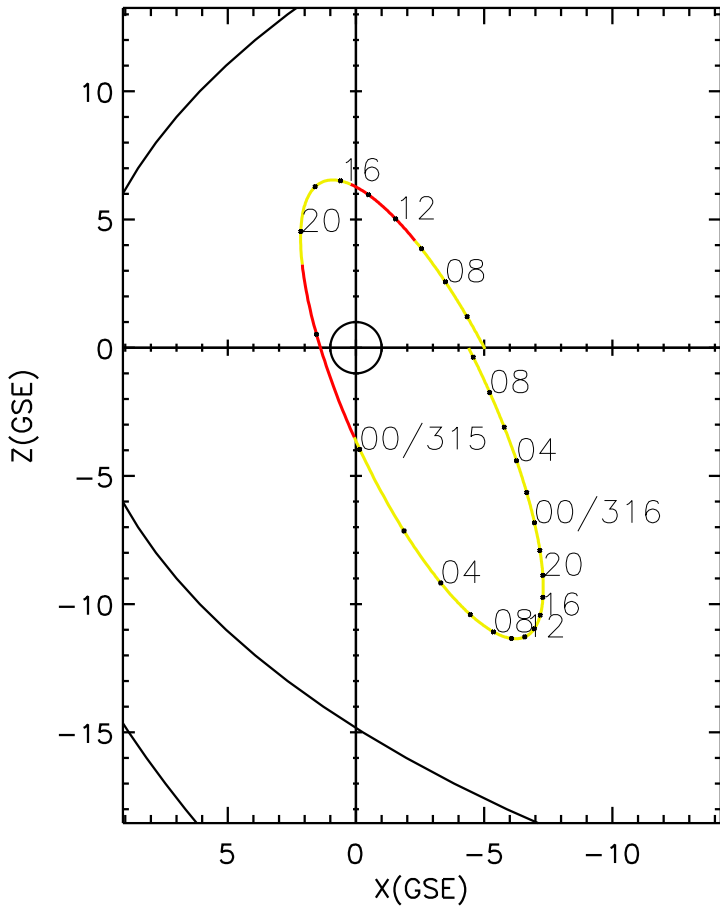

CLUSTER 2 orbit 2015 314 (11/10) 04:11 UT to 2015 316 (11/12) 10:31 UT

Sat May 23 19:34:21 2026