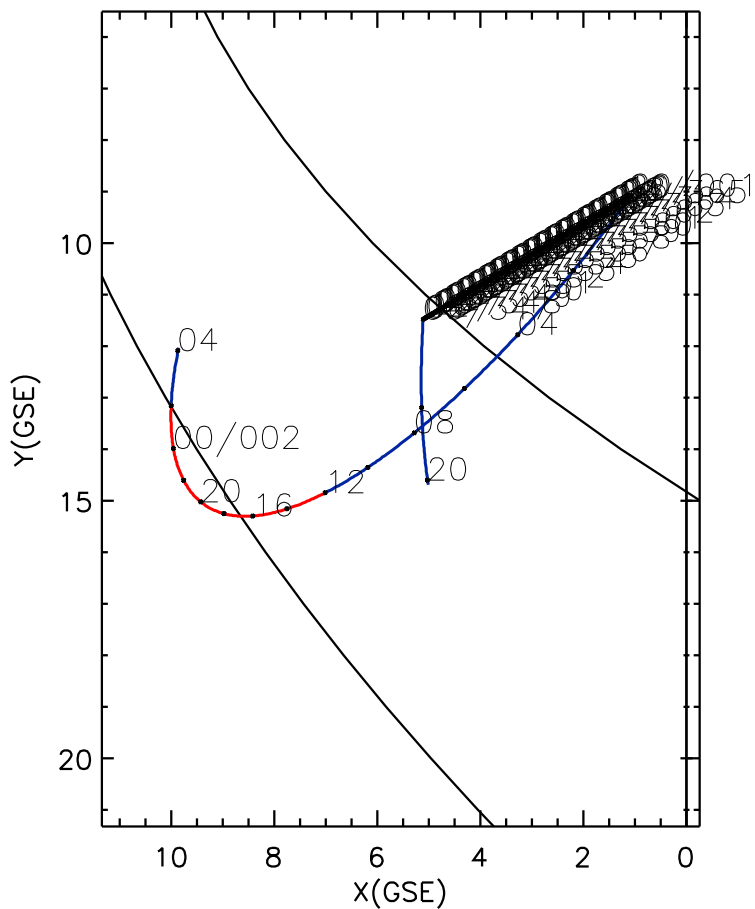

CLUSTER 2 orbit 2014 346 (12/12) 19:51 UT to 2015 002 (01/02) 04:06 UT

Mon Jul 24 19:23:16 2017