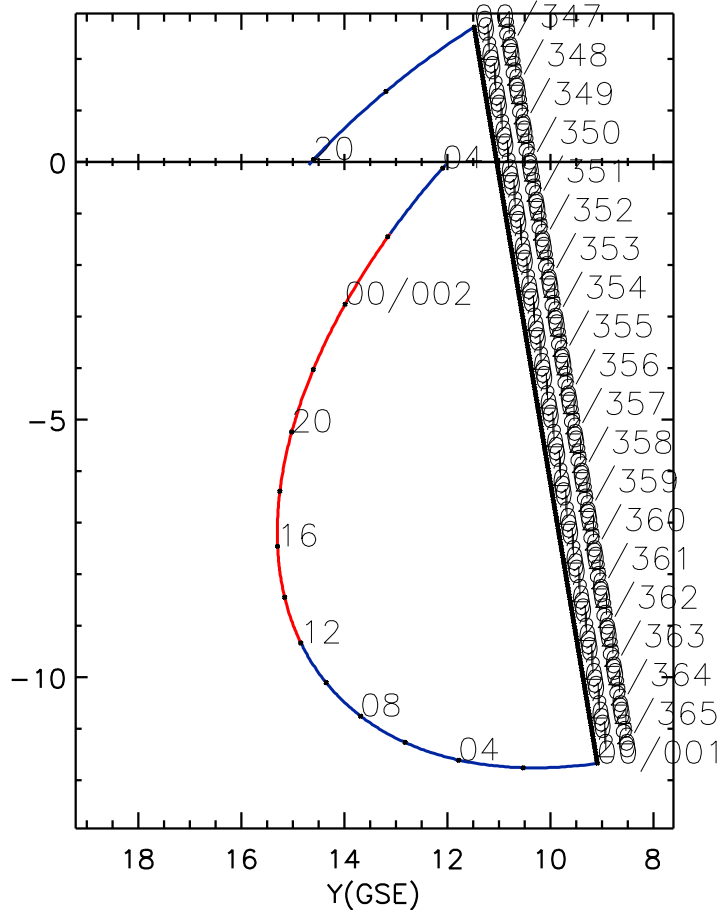

CLUSTER 2 orbit 2014 346 (12/12) 19:51 UT to 2015 002 (01/02) 04:06 UT

Mon Jul 24 19:23:16 2017