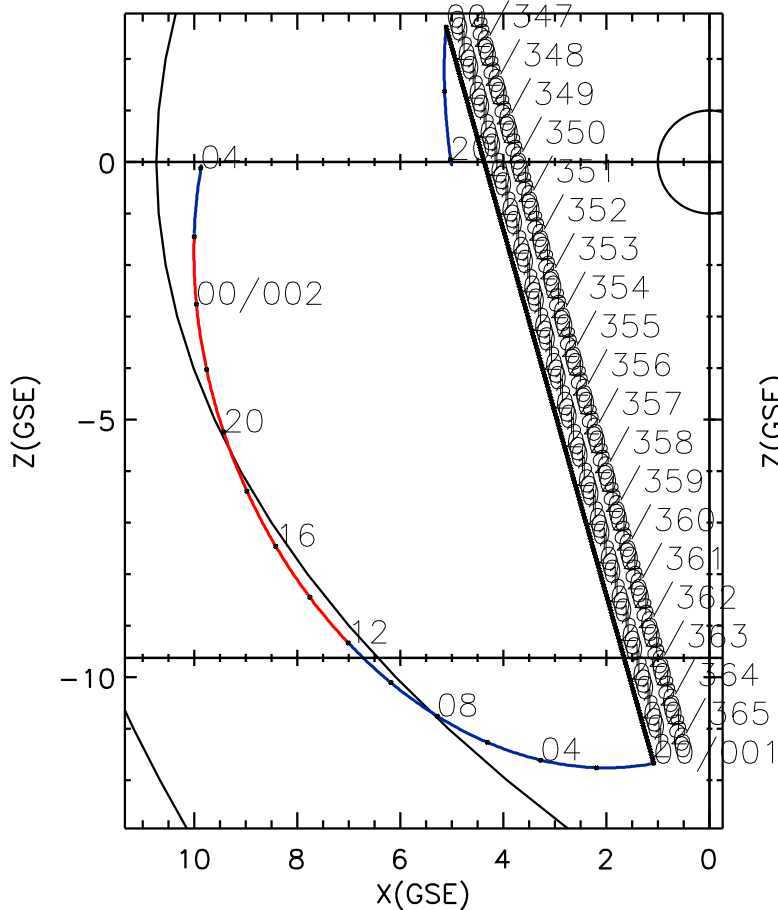

CLUSTER 2 orbit 2014 346 (12/12) 19:51 UT to 2015 002 (01/02) 04:06 UT

Mon Jul 24 19:23:16 2017