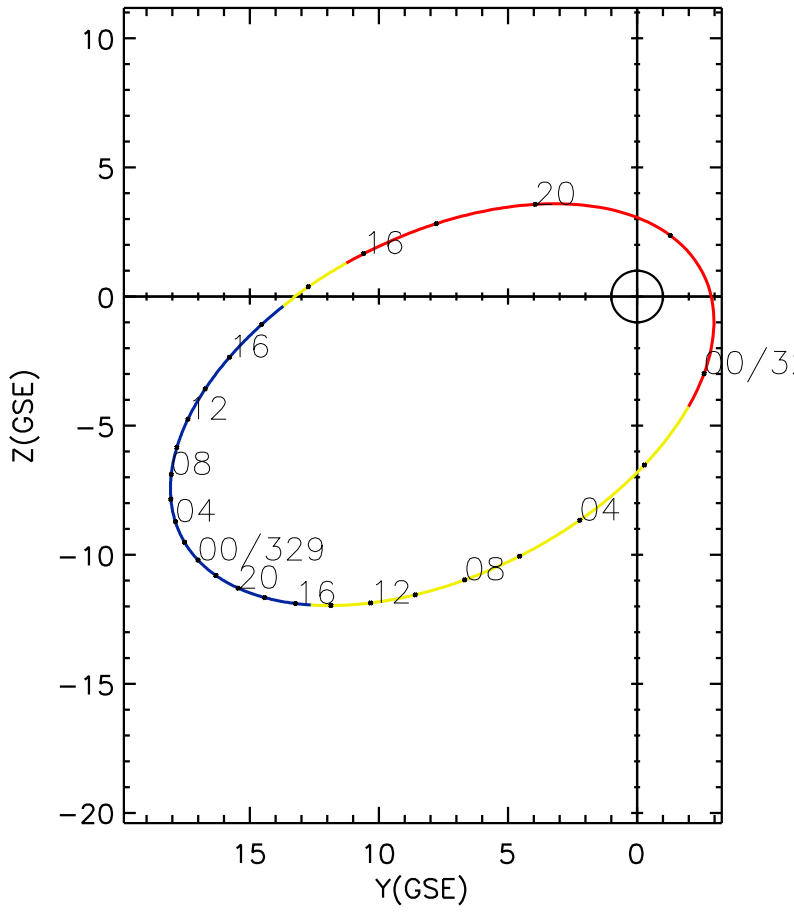

CLUSTER 2 orbit 2013 327 (11/23) 13:21 UT to 2013 329 (11/25) 19:36 UT

Sat May 23 19:31:30 2026