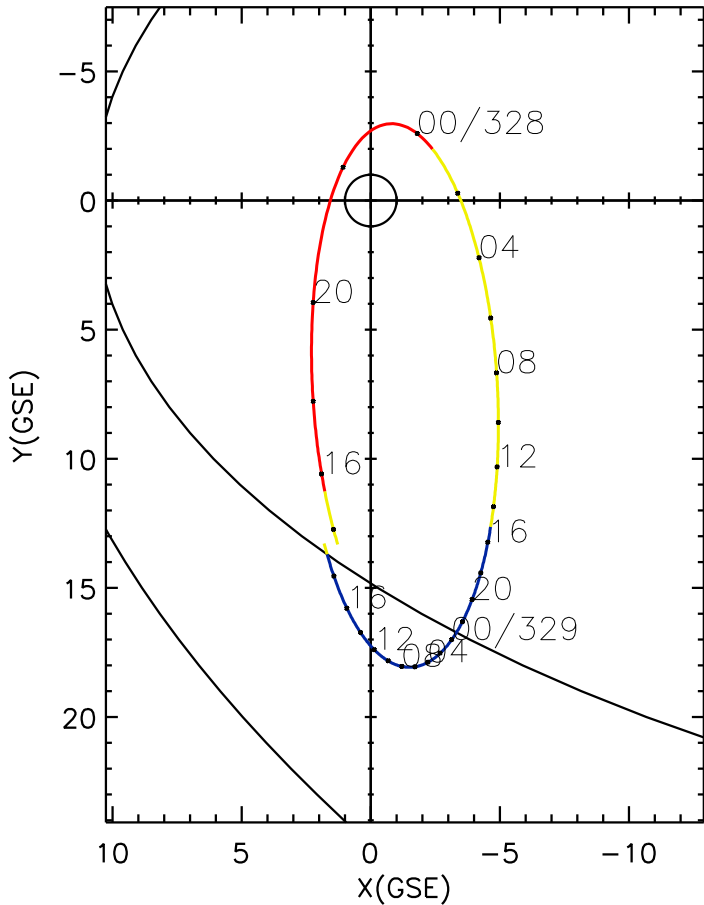

CLUSTER 2 orbit 2013 327 (11/23) 13:21 UT to 2013 329 (11/25) 19:36 UT

Sat May 23 19:31:30 2026