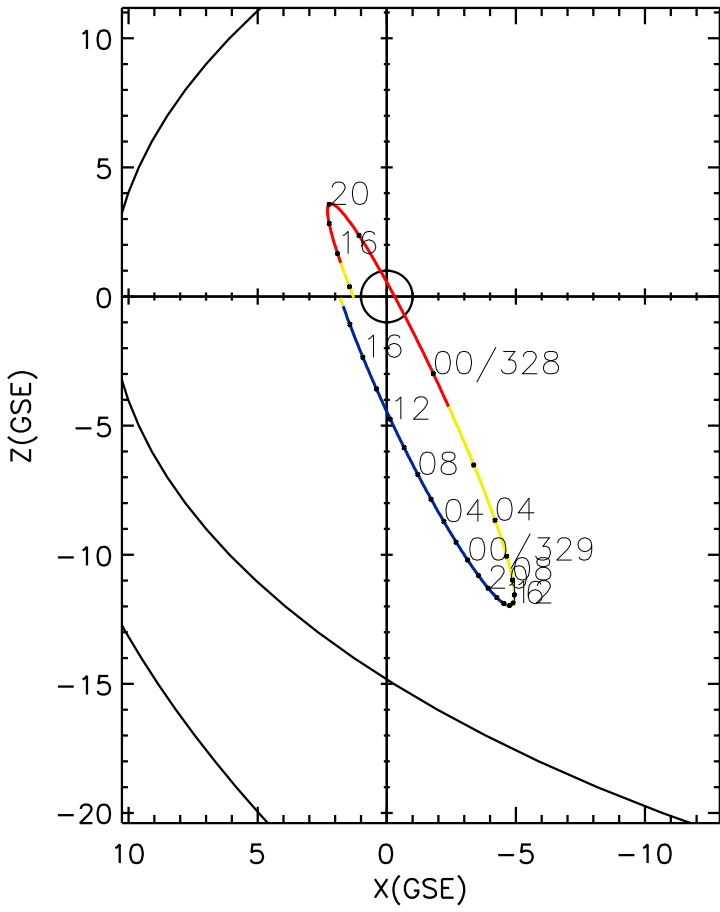

CLUSTER 2 orbit 2013 327 (11/23) 13:21 UT to 2013 329 (11/25) 19:36 UT

Sat May 23 19:31:30 2026