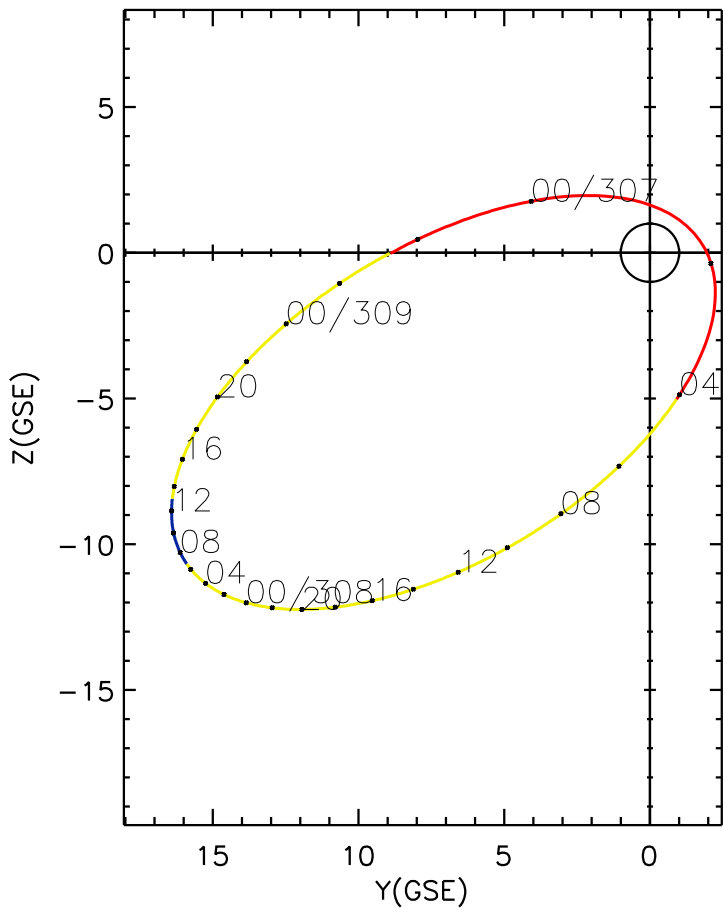

CLUSTER 2 orbit 2012 306 (11/01) 21:21 UT to 2012 309 (11/04) 03:26 UT

Sat May 9 19:29:57 2026