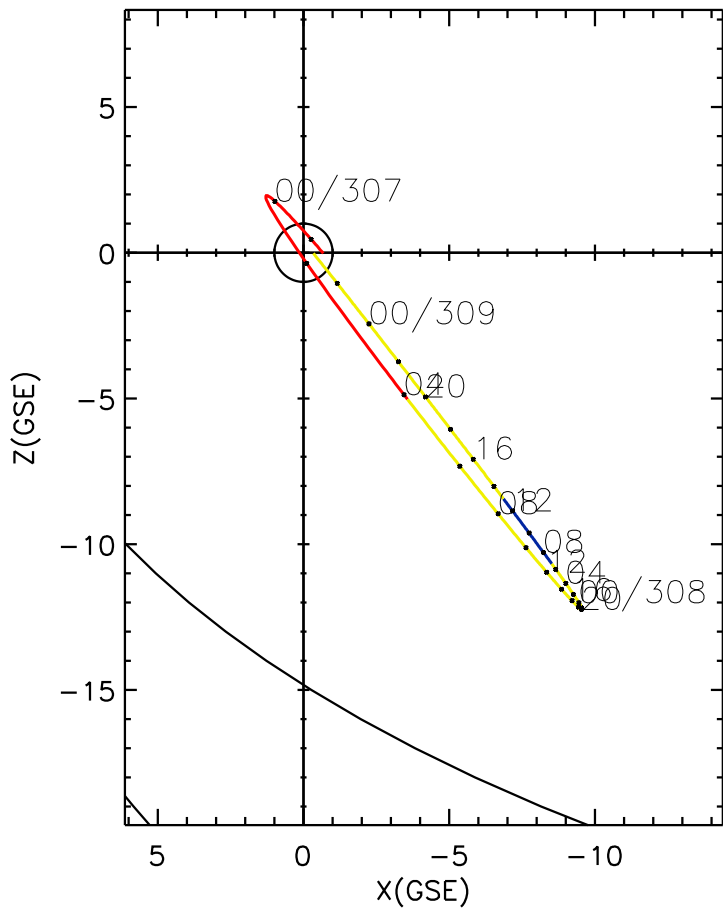

CLUSTER 2 orbit 2012 306 (11/01) 21:21 UT to 2012 309 (11/04) 03:26 UT

Sat May 9 19:29:57 2026