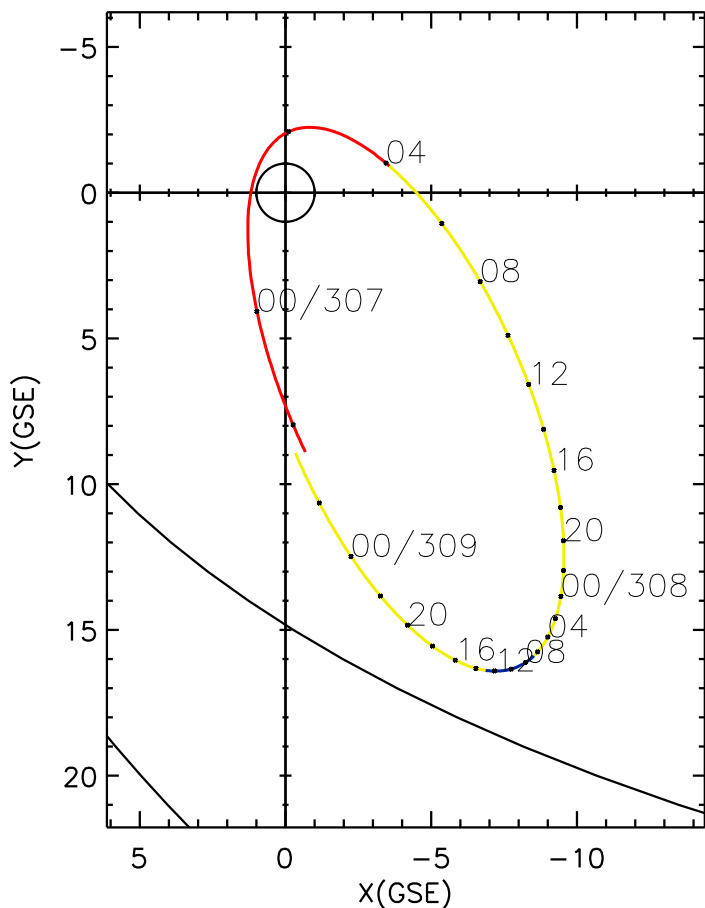

CLUSTER 2 orbit 2012 306 (11/01) 21:21 UT to 2012 309 (11/04) 03:26 UT

Sat May 9 19:29:57 2026