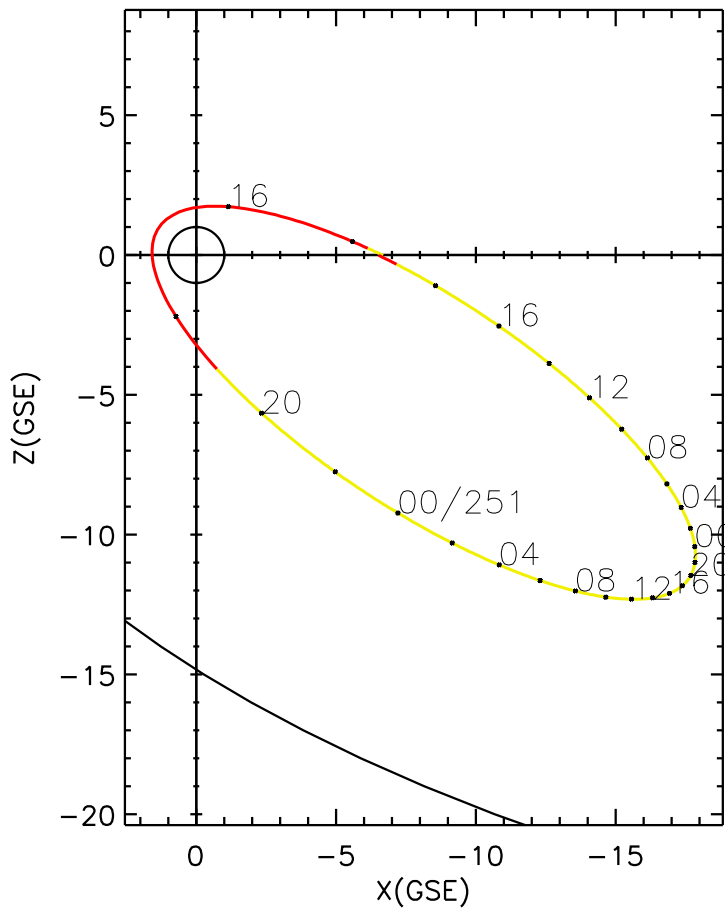

CLUSTER 2 orbit 2012 250 (09/06) 13:21 UT to 2012 252 (09/08) 19:26 UT

Mon Jun 29 19:30:37 2026