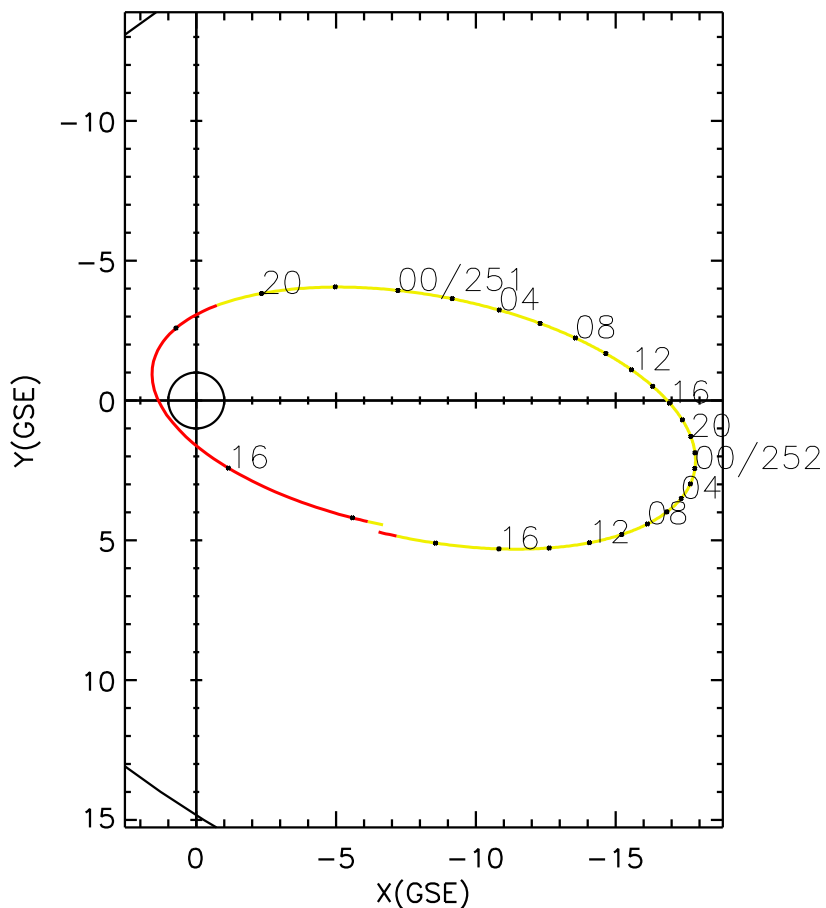

CLUSTER 2 orbit 2012 250 (09/06) 13:21 UT to 2012 252 (09/08) 19:26 UT

Mon Jun 29 19:30:37 2026