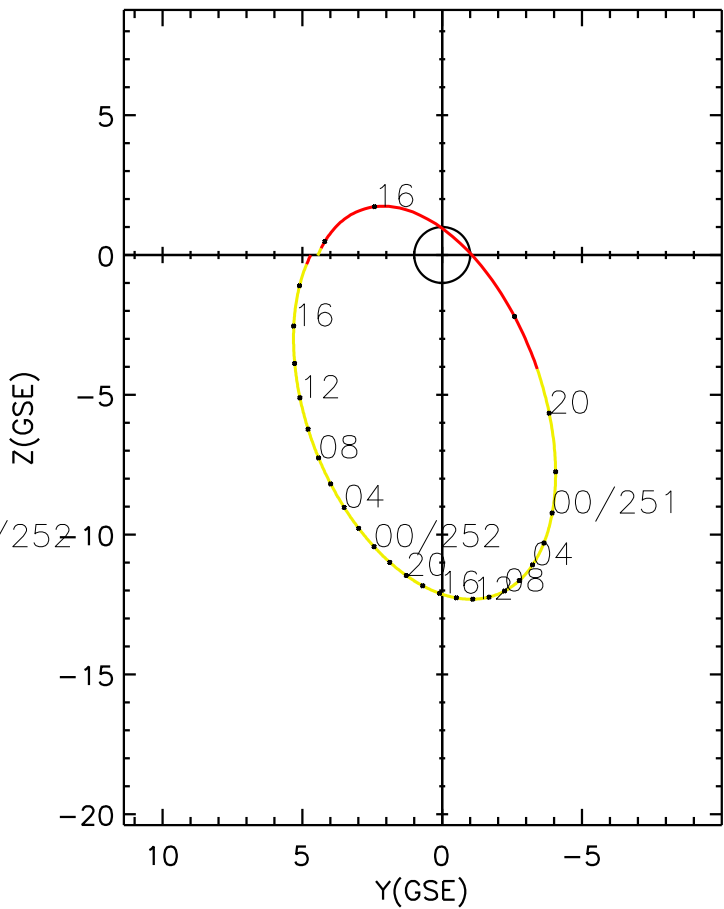

CLUSTER 2 orbit 2012 250 (09/06) 13:21 UT to 2012 252 (09/08) 19:26 UT

Mon Jun 29 19:30:37 2026