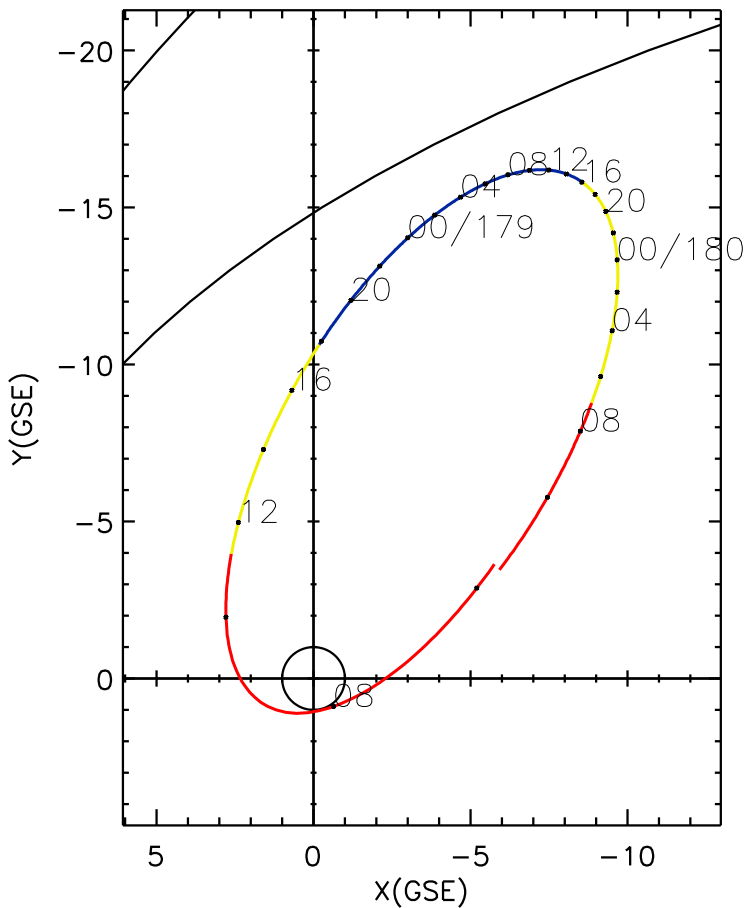

CLUSTER 2 orbit 2012 178 (06/26) 05:31 UT to 2012 180 (06/28) 11:46 UT

Sat Jun 27 19:29:24 2026