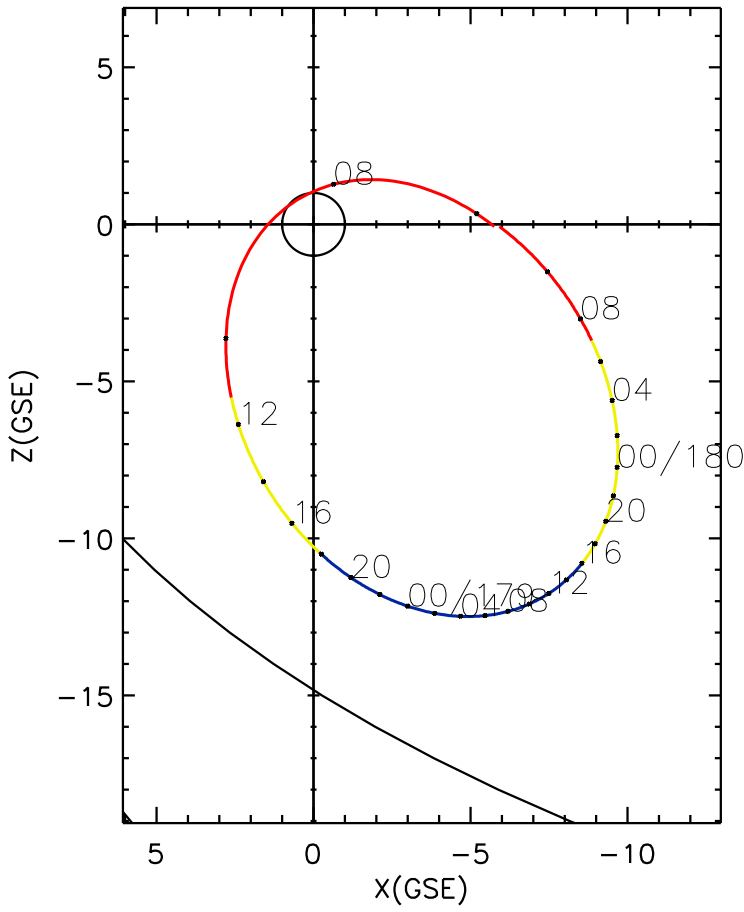

CLUSTER 2 orbit 2012 178 (06/26) 05:31 UT to 2012 180 (06/28) 11:46 UT

Sat Jun 27 19:29:24 2026