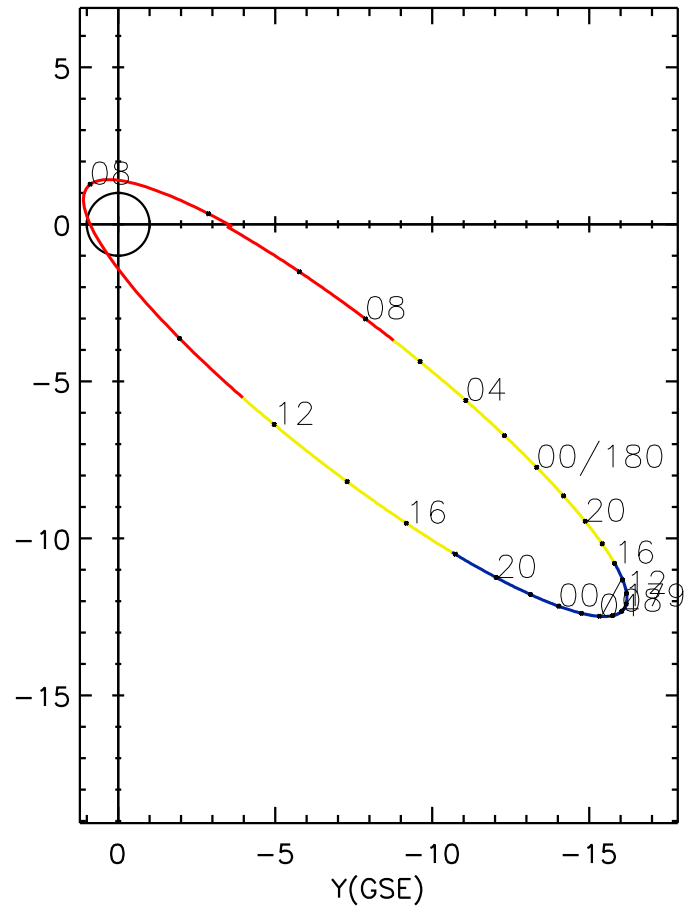

CLUSTER 2 orbit 2012 178 (06/26) 05:31 UT to 2012 180 (06/28) 11:46 UT

Sat Jun 27 19:29:24 2026