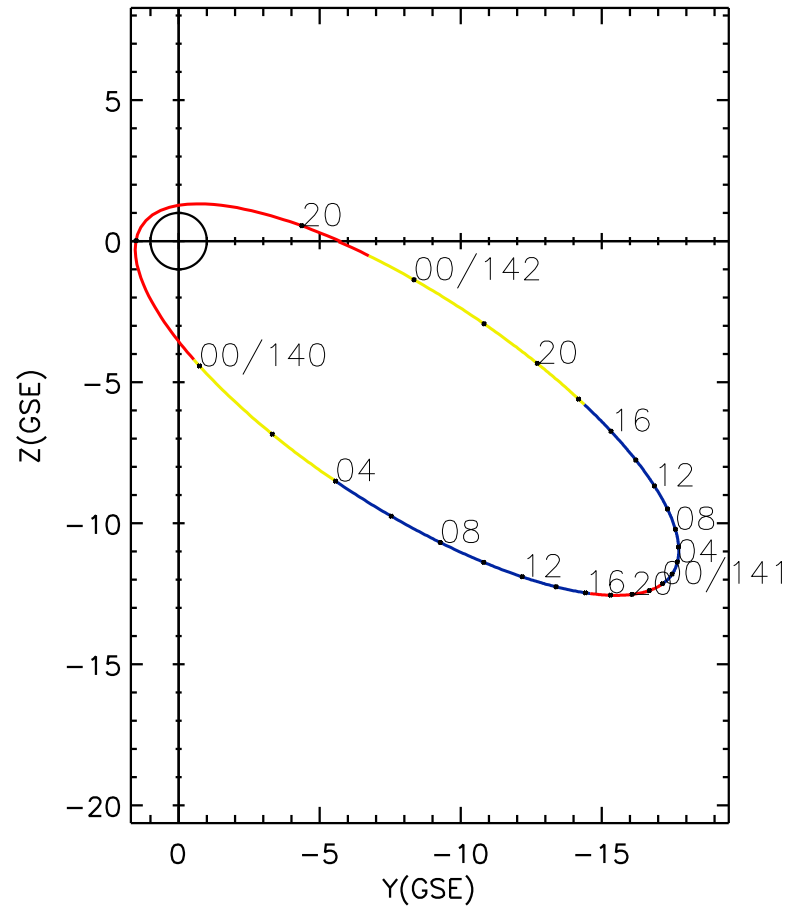

CLUSTER 2 orbit 2012 139 (05/18) 19:21 UT to 2012 142 (05/21) 01:36 UT

Sun Jun 28 19:28:29 2026