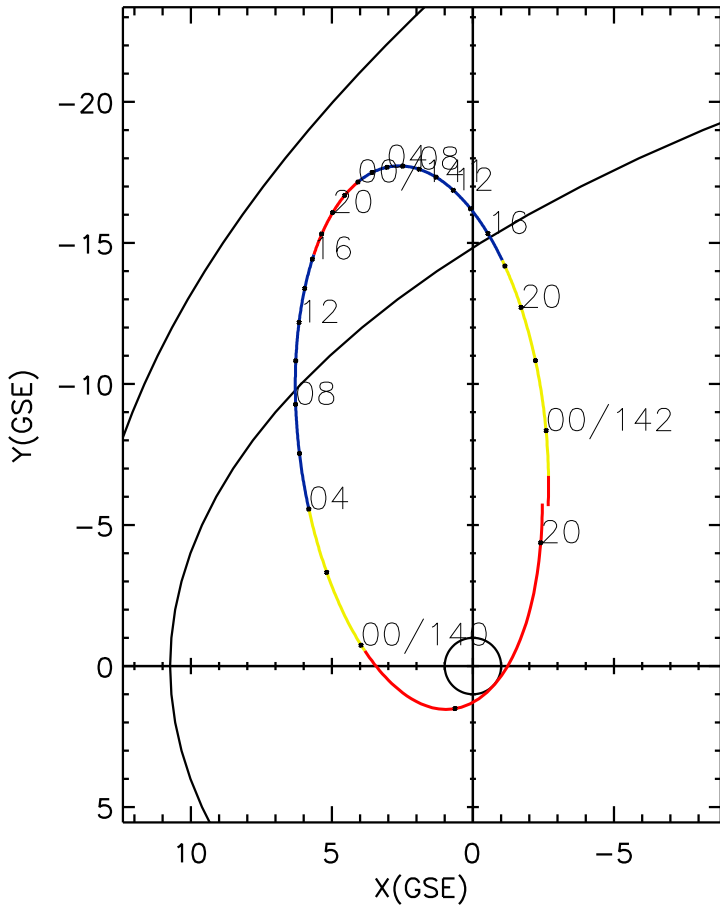

CLUSTER 2 orbit 2012 139 (05/18) 19:21 UT to 2012 142 (05/21) 01:36 UT

Sun Jun 28 19:28:29 2026