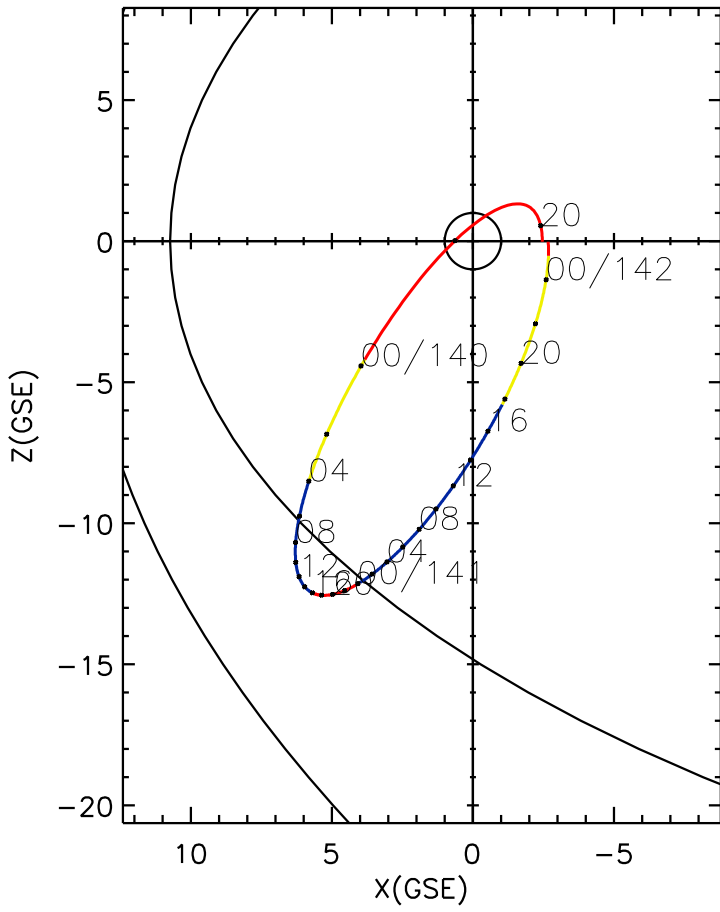

CLUSTER 2 orbit 2012 139 (05/18) 19:21 UT to 2012 142 (05/21) 01:36 UT

Sun Jun 28 19:28:29 2026