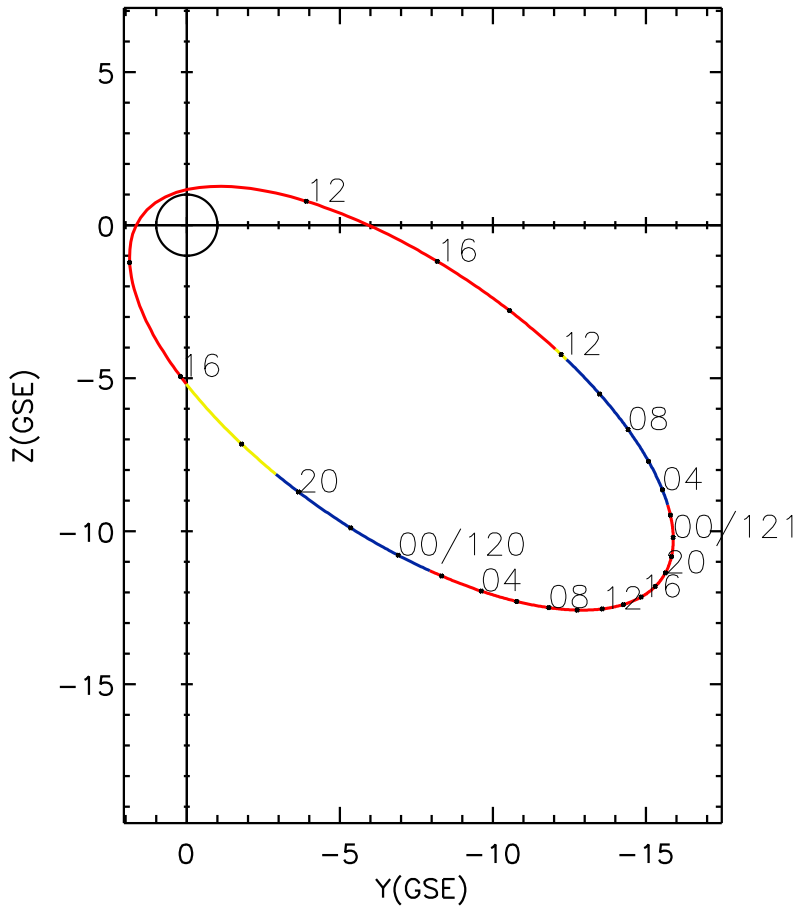

CLUSTER 2 orbit 2012 119 (04/28) 11:01 UT to 2012 121 (04/30) 17:21 UT

Sun May 24 19:28:09 2026