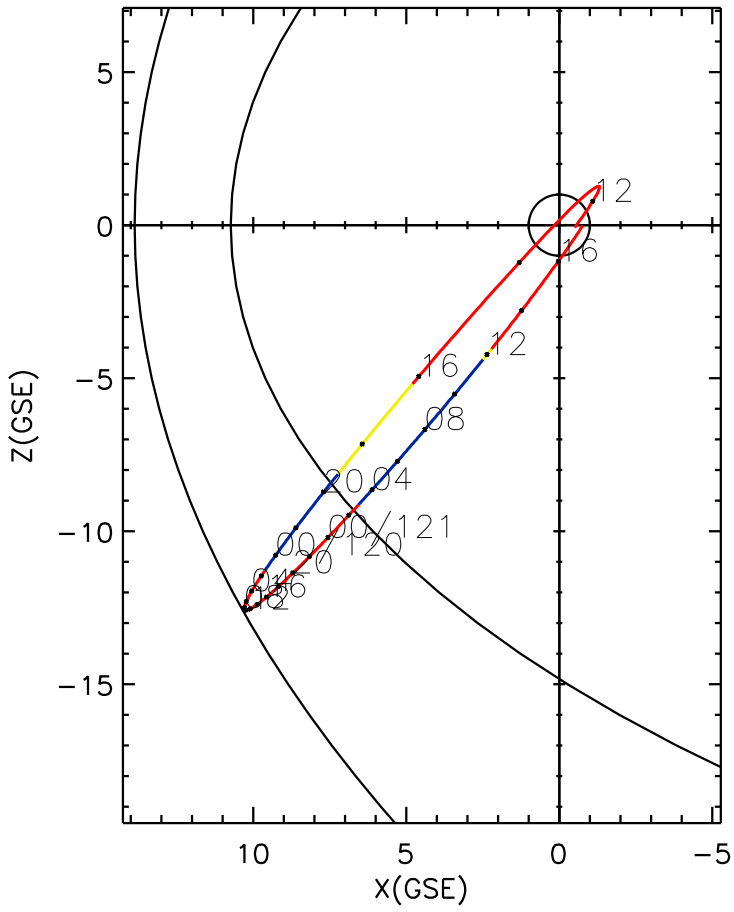

CLUSTER 2 orbit 2012 119 (04/28) 11:01 UT to 2012 121 (04/30) 17:21 UT

Sun May 24 19:28:09 2026