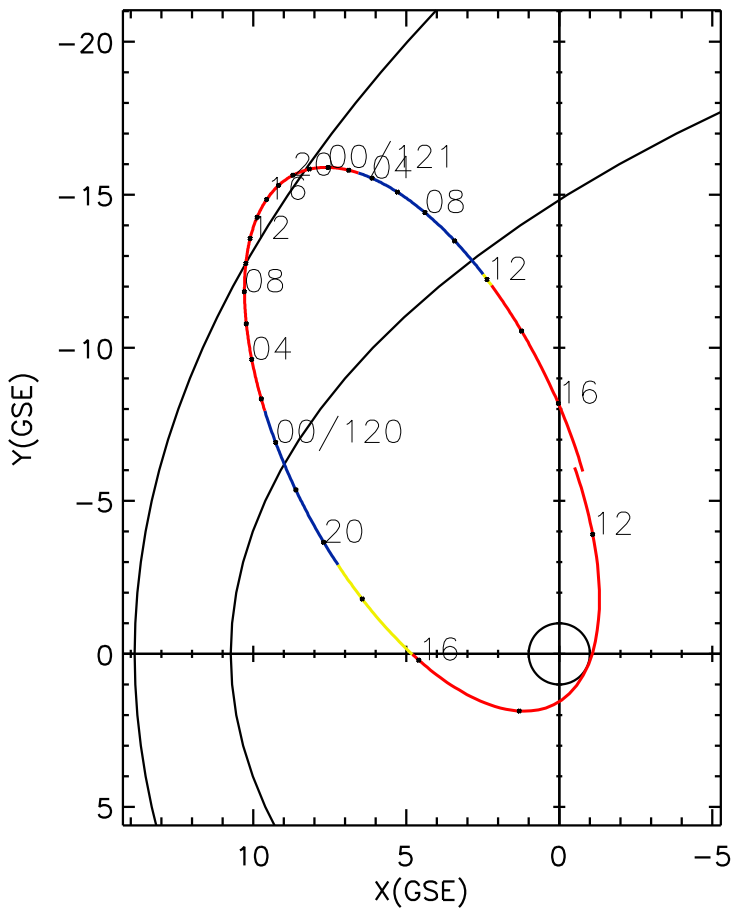

CLUSTER 2 orbit 2012 119 (04/28) 11:01 UT to 2012 121 (04/30) 17:21 UT

Sun May 24 19:28:09 2026