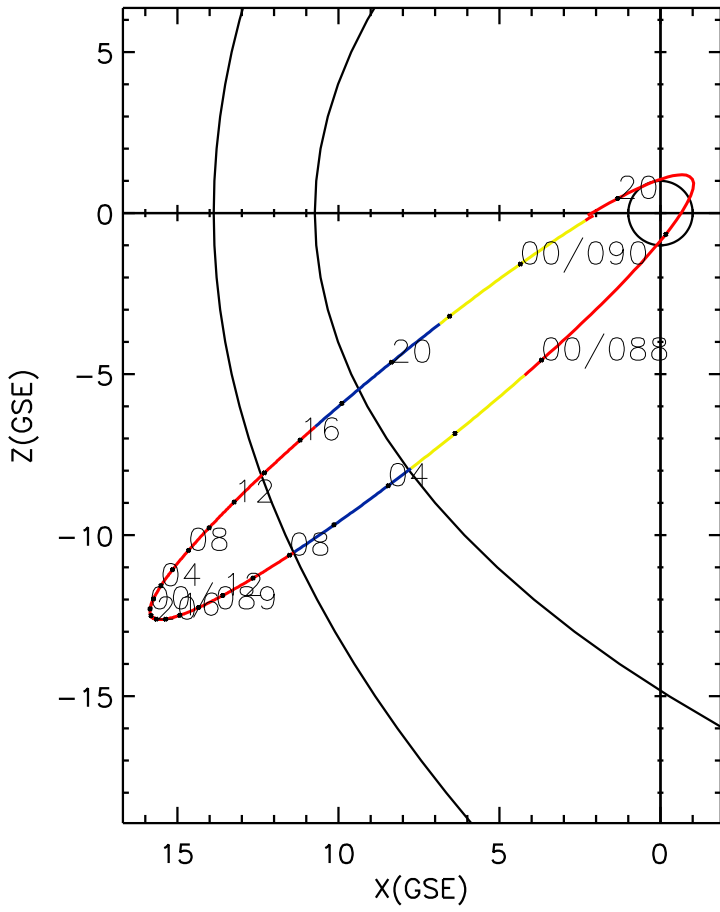

CLUSTER 2 orbit 2012 087 (03/27) 19:26 UT to 2012 090 (03/30) 01:41 UT

Sat May 23 19:29:01 2026