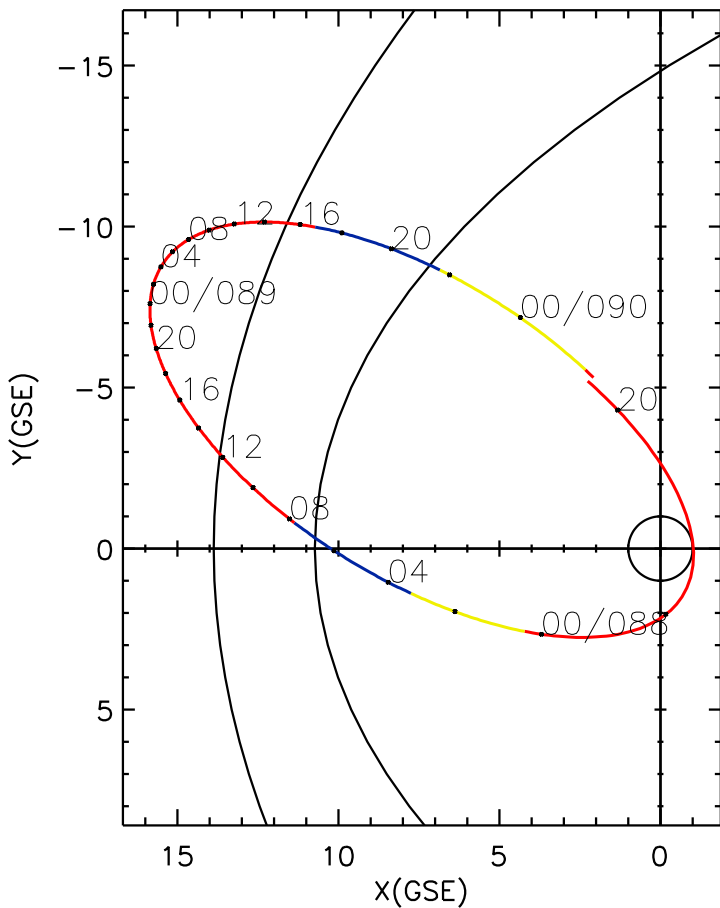

CLUSTER 2 orbit 2012 087 (03/27) 19:26 UT to 2012 090 (03/30) 01:41 UT

Sat May 23 19:29:01 2026