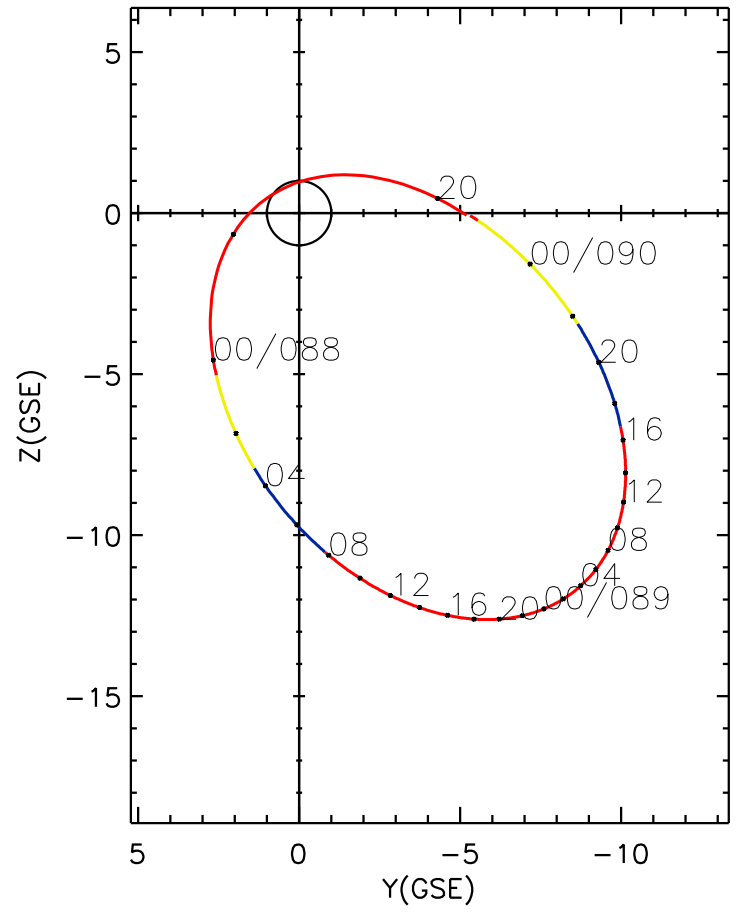

CLUSTER 2 orbit 2012 087 (03/27) 19:26 UT to 2012 090 (03/30) 01:41 UT

Sat May 23 19:29:01 2026