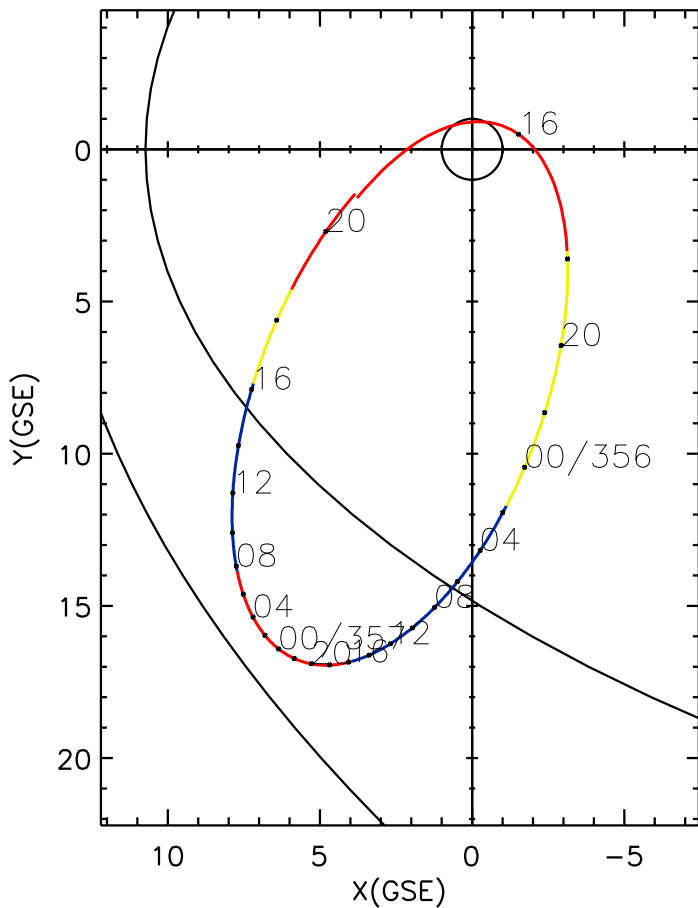

CLUSTER 2 orbit 2011 355 (12/21) 14:26 UT to 2011 357 (12/23) 20:41 UT

Sat May 23 19:28:36 2026