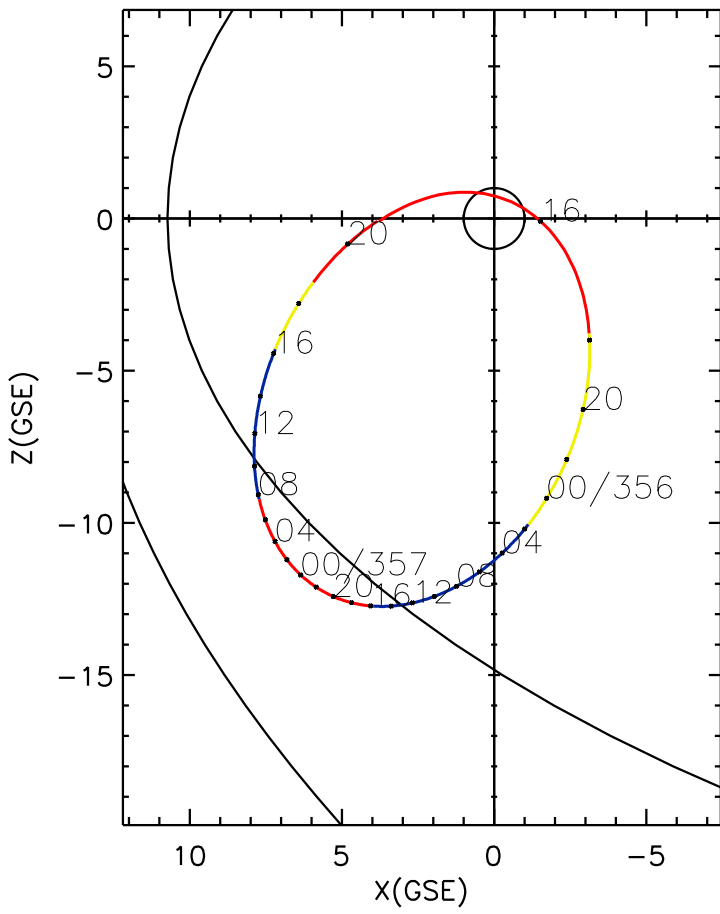

CLUSTER 2 orbit 2011 355 (12/21) 14:26 UT to 2011 357 (12/23) 20:41 UT

Sat May 23 19:28:36 2026