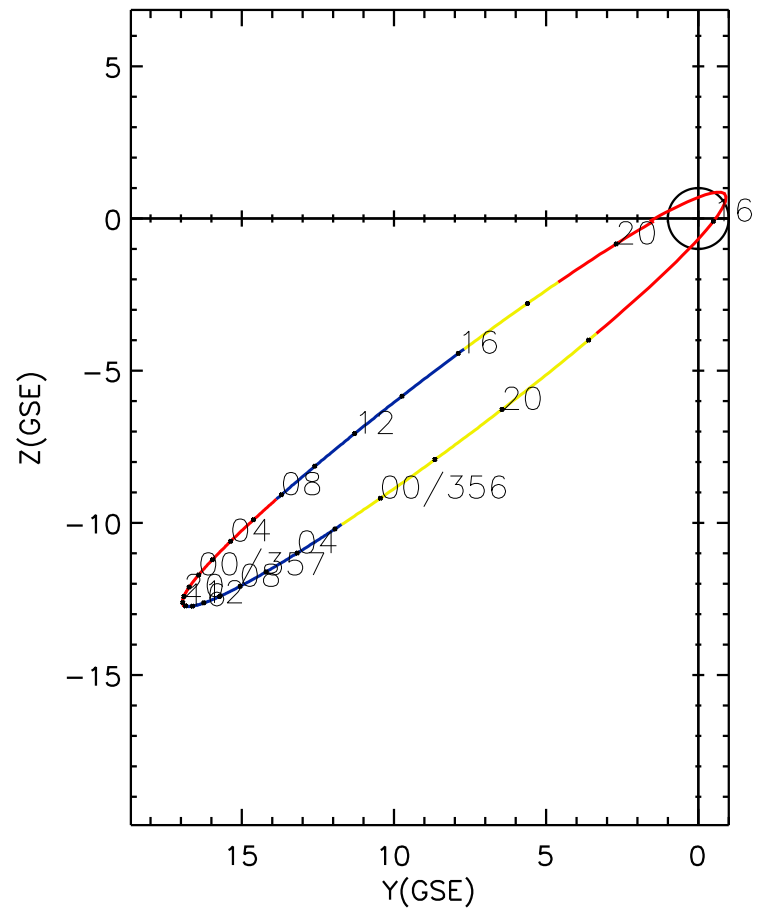

CLUSTER 2 orbit 2011 355 (12/21) 14:26 UT to 2011 357 (12/23) 20:41 UT

Sat May 23 19:28:36 2026