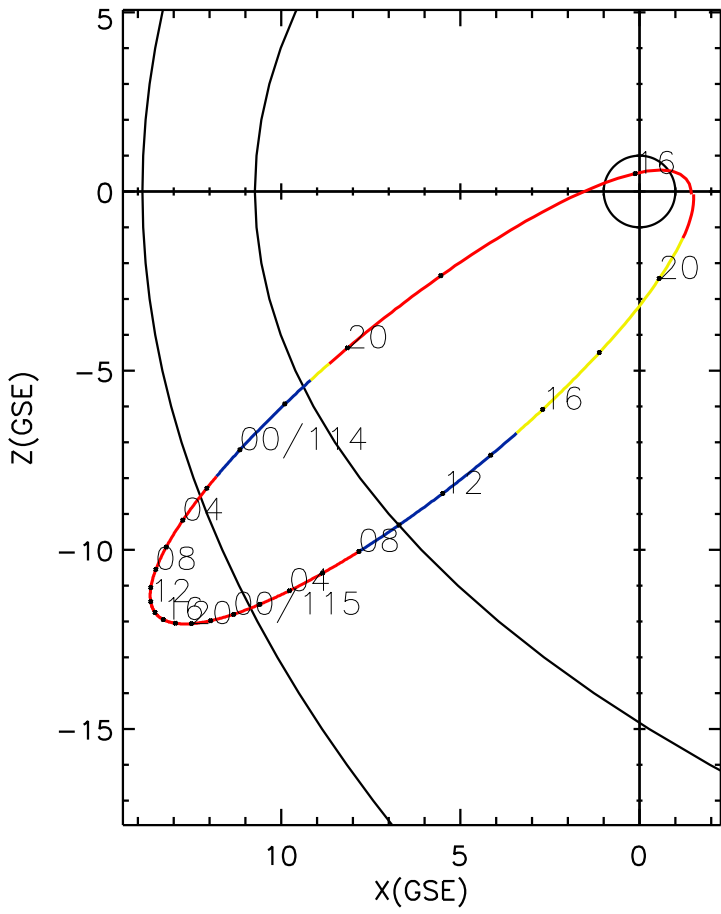

CLUSTER 2 orbit 2011 113 (04/23) 15:21 UT to 2011 115 (04/25) 21:36 UT

Sat May 23 19:27:35 2026