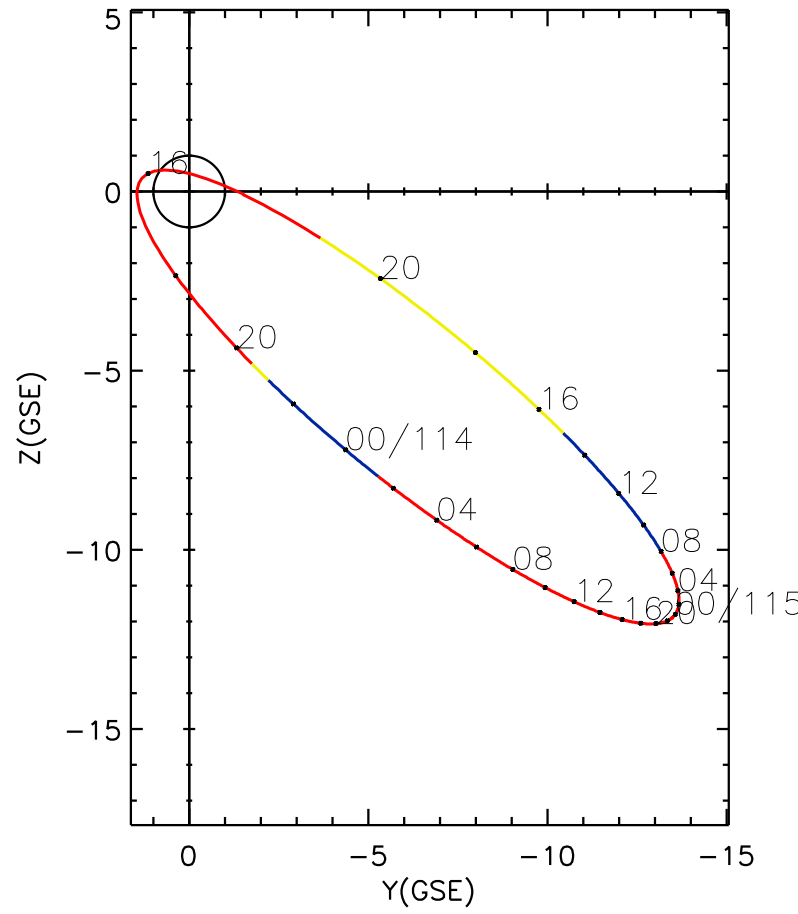

CLUSTER 2 orbit 2011 113 (04/23) 15:21 UT to 2011 115 (04/25) 21:36 UT

Sat May 23 19:27:35 2026