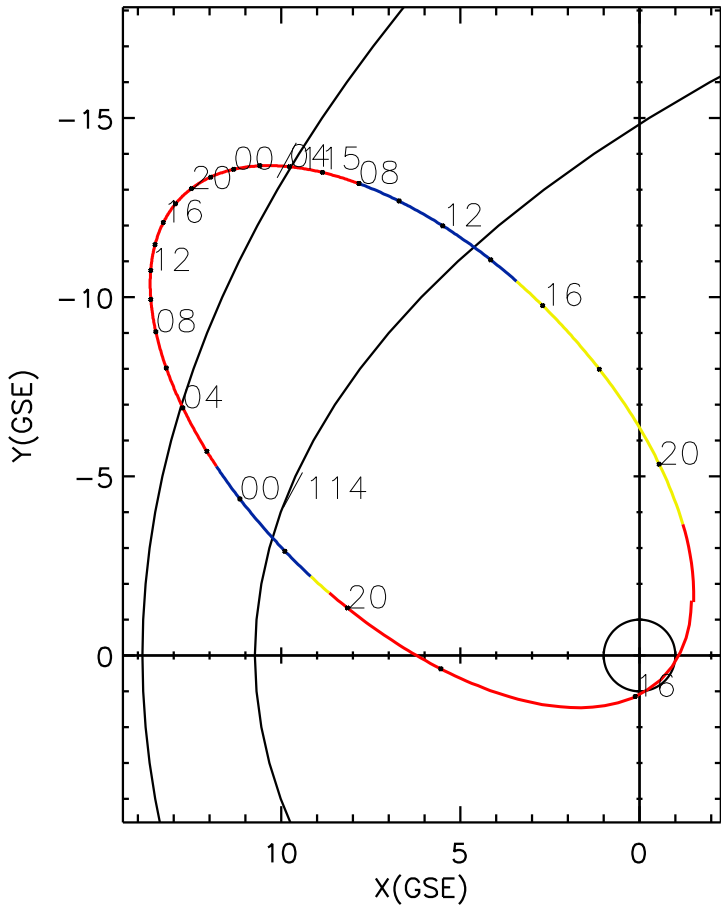

CLUSTER 2 orbit 2011 113 (04/23) 15:21 UT to 2011 115 (04/25) 21:36 UT

Sat May 23 19:27:35 2026