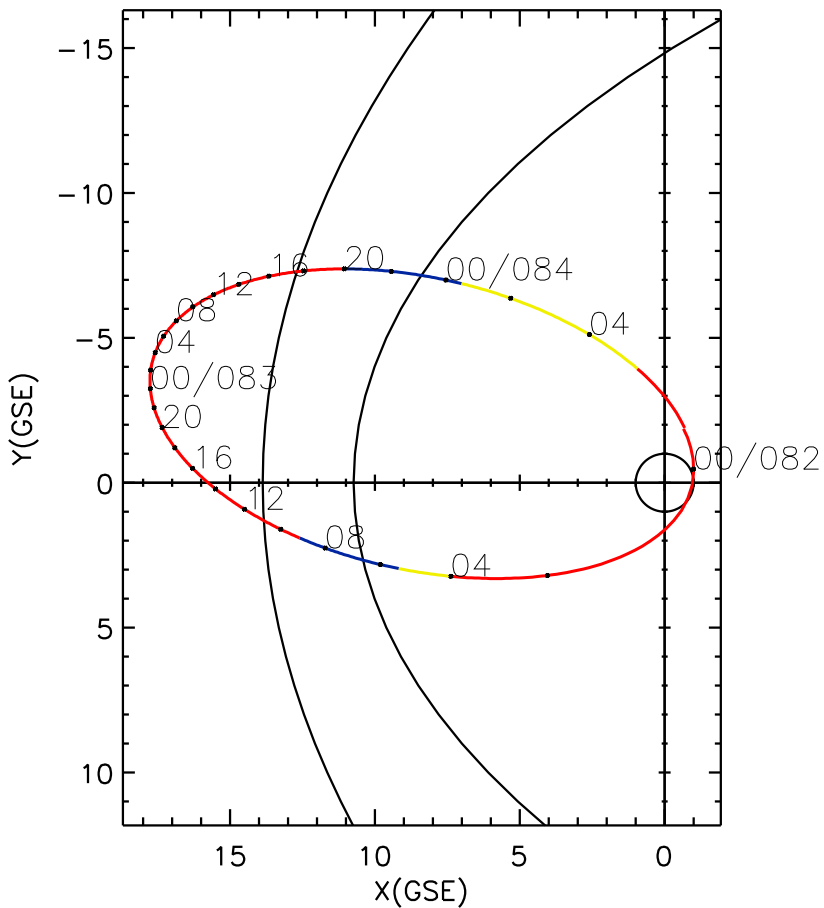

CLUSTER 2 orbit 2011 081 (03/22) 23:41 UT to 2011 084 (03/25) 05:56 UT

Sun May 24 19:26:36 2026