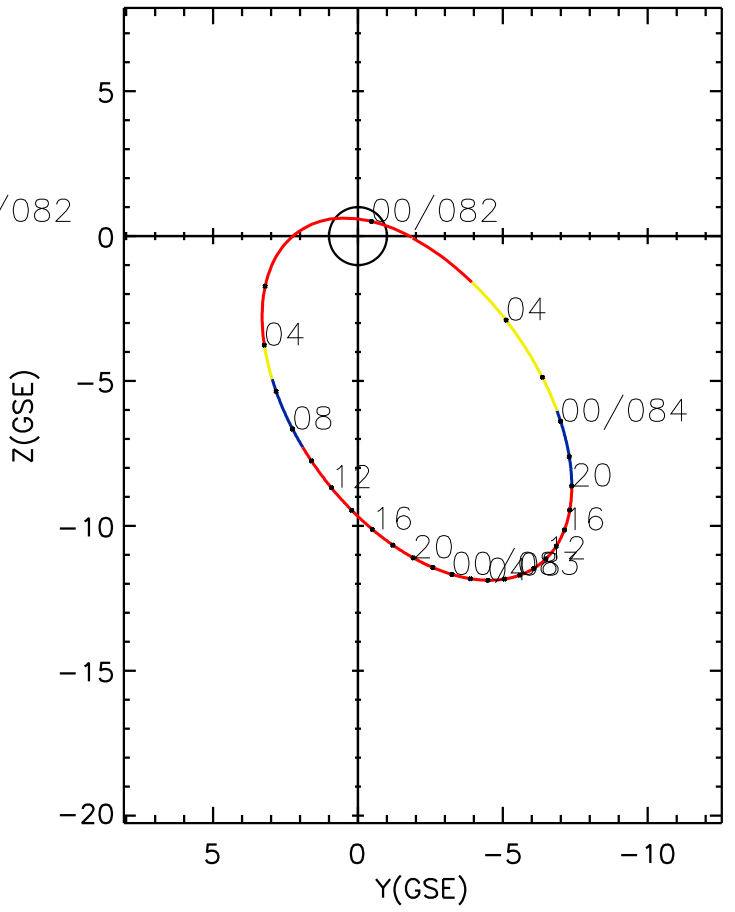

CLUSTER 2 orbit 2011 081 (03/22) 23:41 UT to 2011 084 (03/25) 05:56 UT

Sun May 24 19:26:36 2026