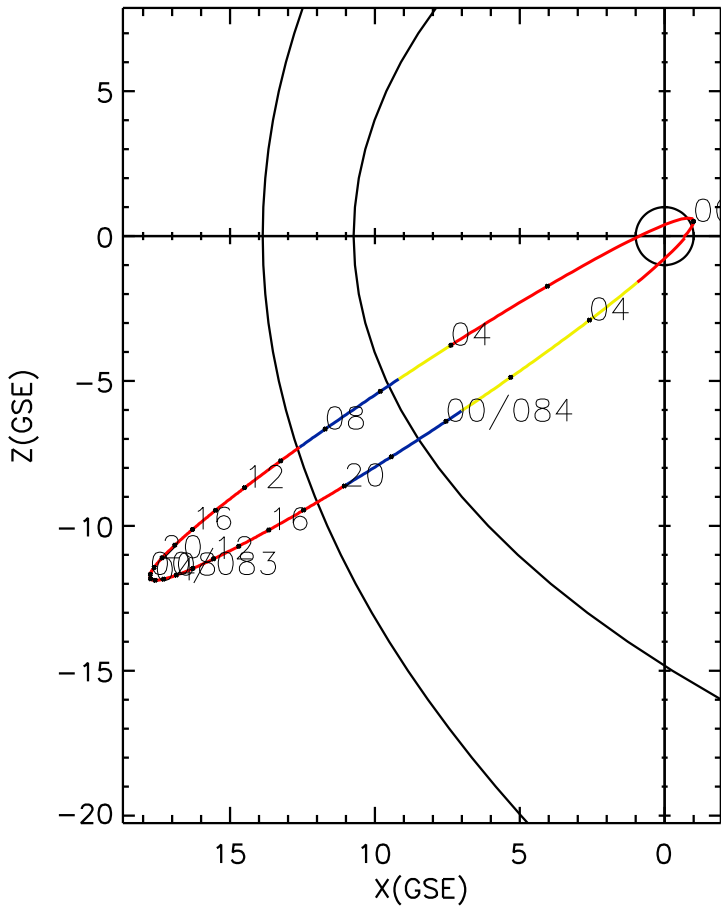

CLUSTER 2 orbit 2011 081 (03/22) 23:41 UT to 2011 084 (03/25) 05:56 UT

Sun May 24 19:26:36 2026