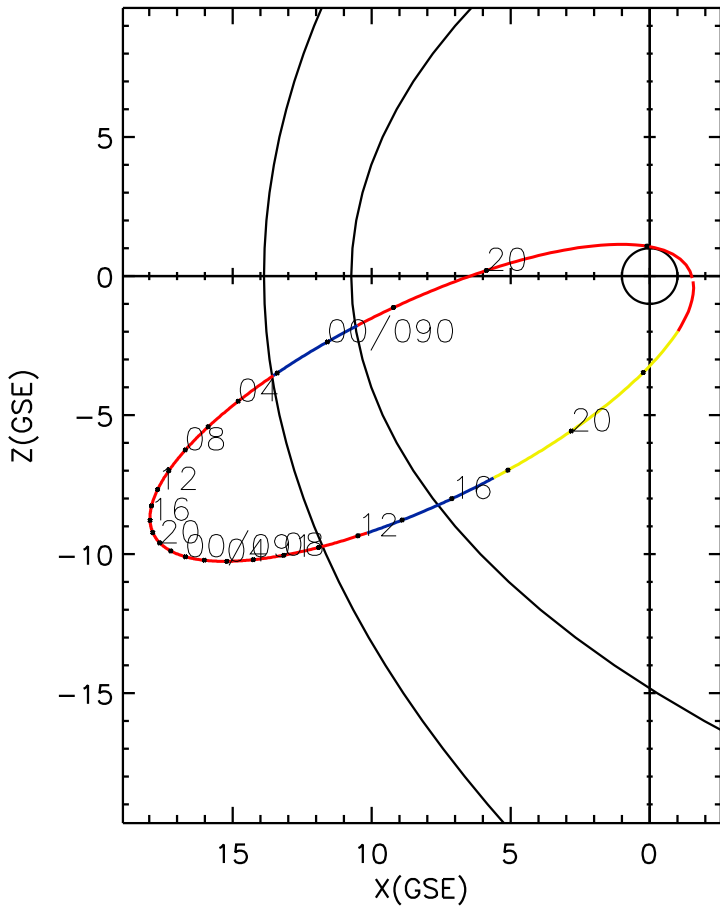

CLUSTER 2 orbit 2010 089 (03/30) 17:26 UT to 2010 091 (04/01) 23:41 UT

Sat May 30 19:26:01 2026