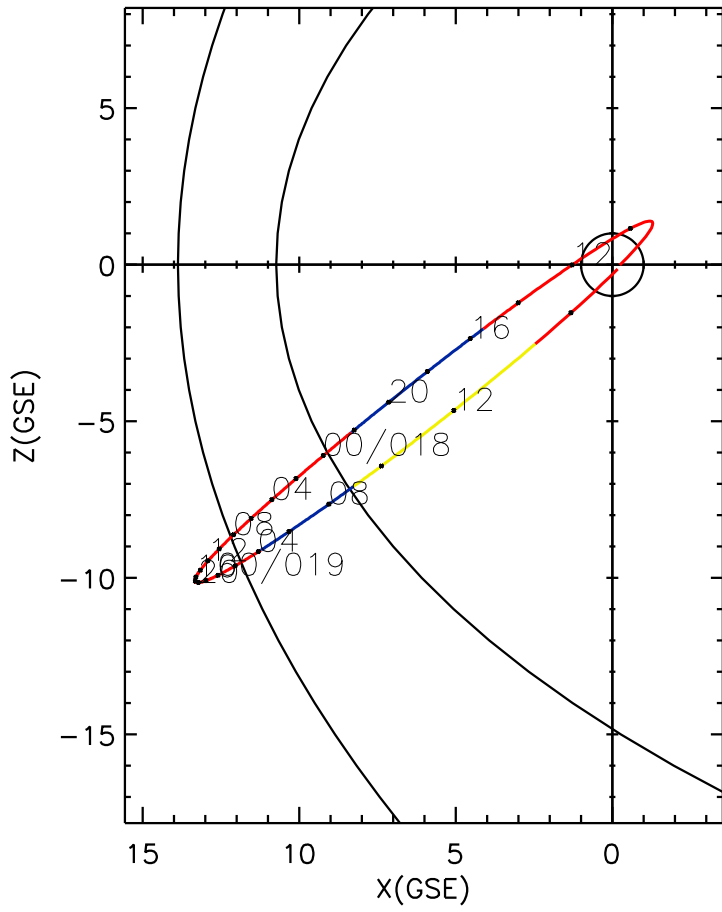

CLUSTER 2 orbit 2010 017 (01/17) 08:16 UT to 2010 019 (01/19) 14:31 UT

Sun May 31 19:25:58 2026