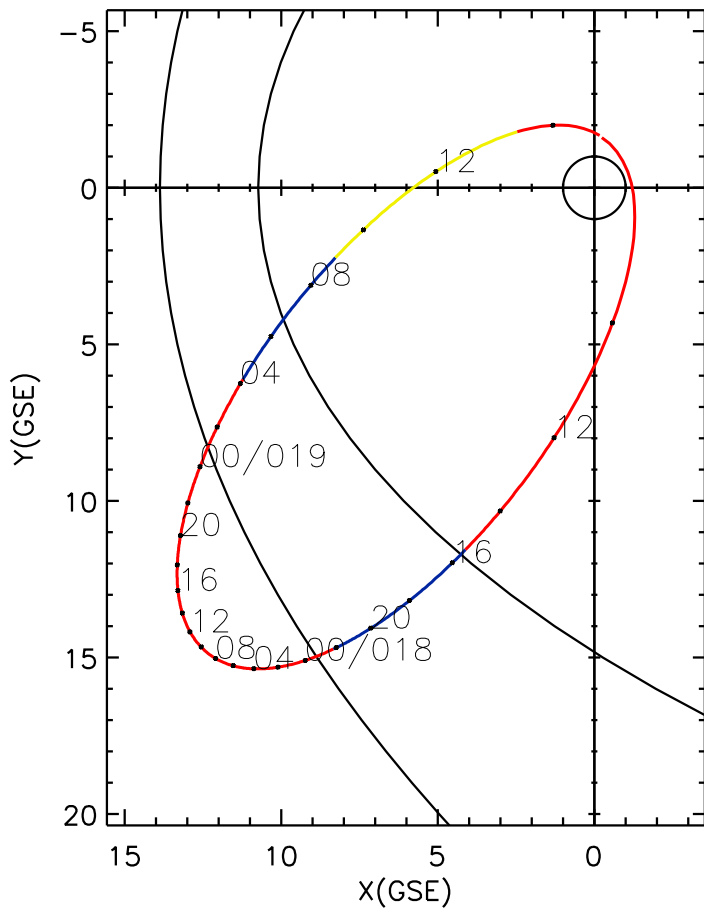

CLUSTER 2 orbit 2010 017 (01/17) 08:16 UT to 2010 019 (01/19) 14:31 UT

Sun May 31 19:25:58 2026