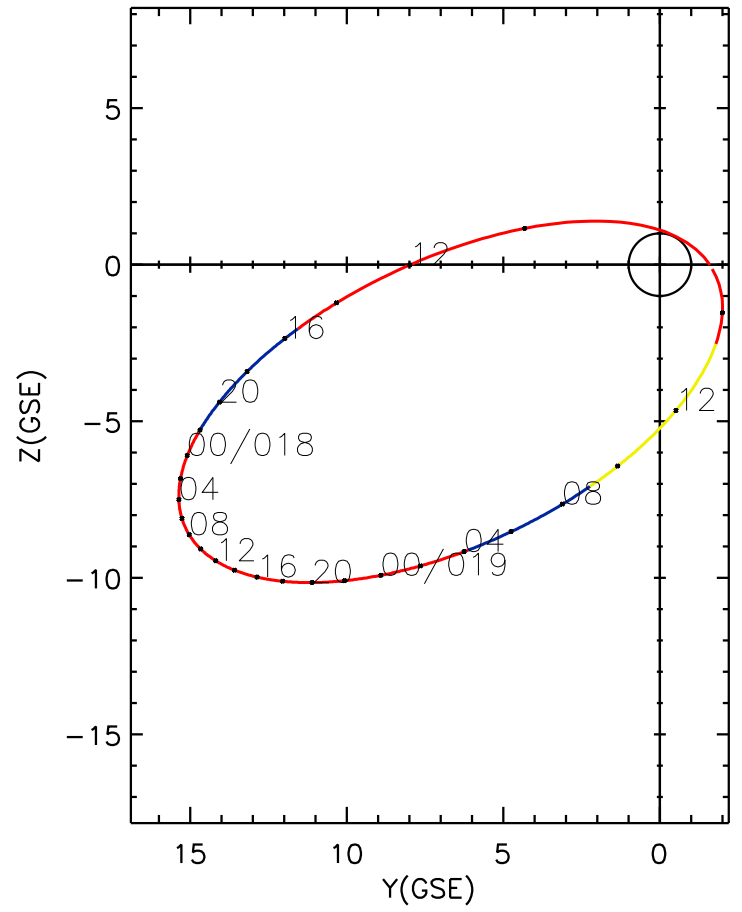

CLUSTER 2 orbit 2010 017 (01/17) 08:16 UT to 2010 019 (01/19) 14:31 UT

Sun May 31 19:25:58 2026