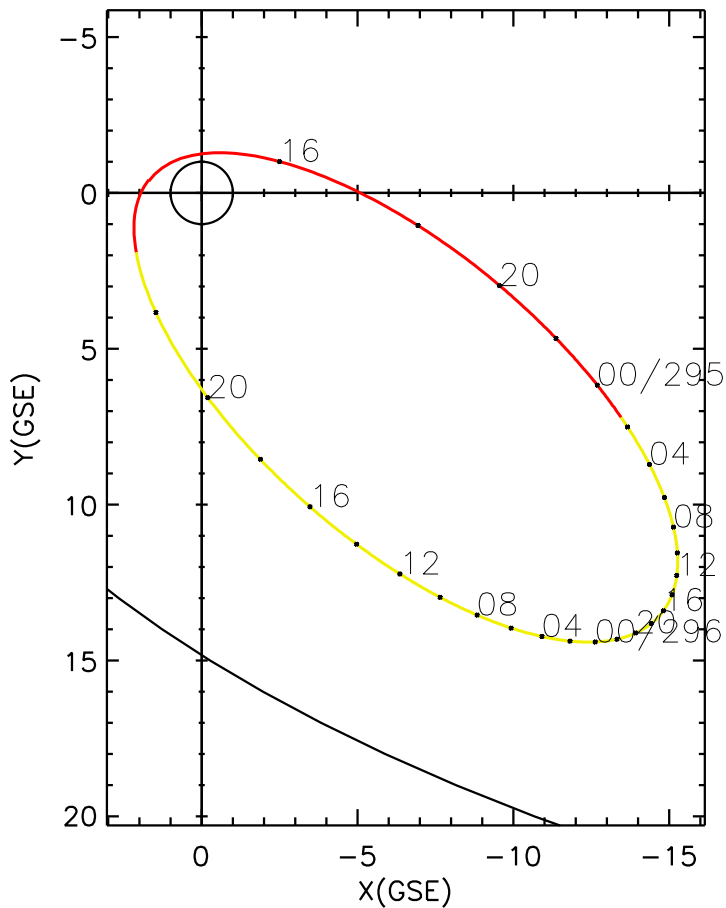

CLUSTER 2 orbit 2009 294 (10/21) 14:51 UT to 2009 296 (10/23) 23:56 UT

Fri May 22 19:25:25 2026