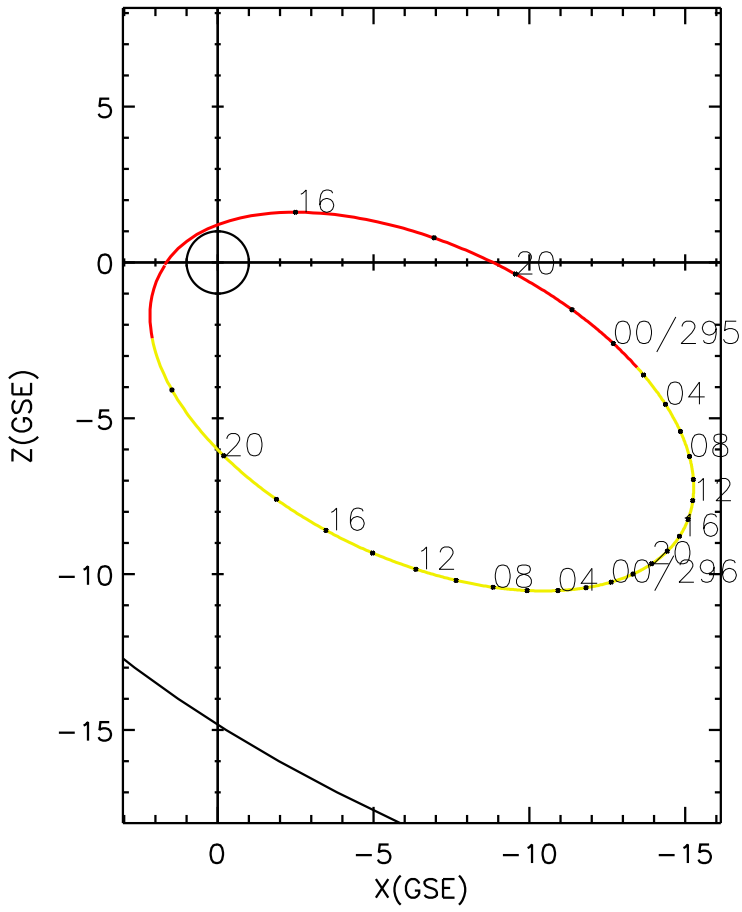

CLUSTER 2 orbit 2009 294 (10/21) 14:51 UT to 2009 296 (10/23) 23:56 UT

Fri May 22 19:25:25 2026