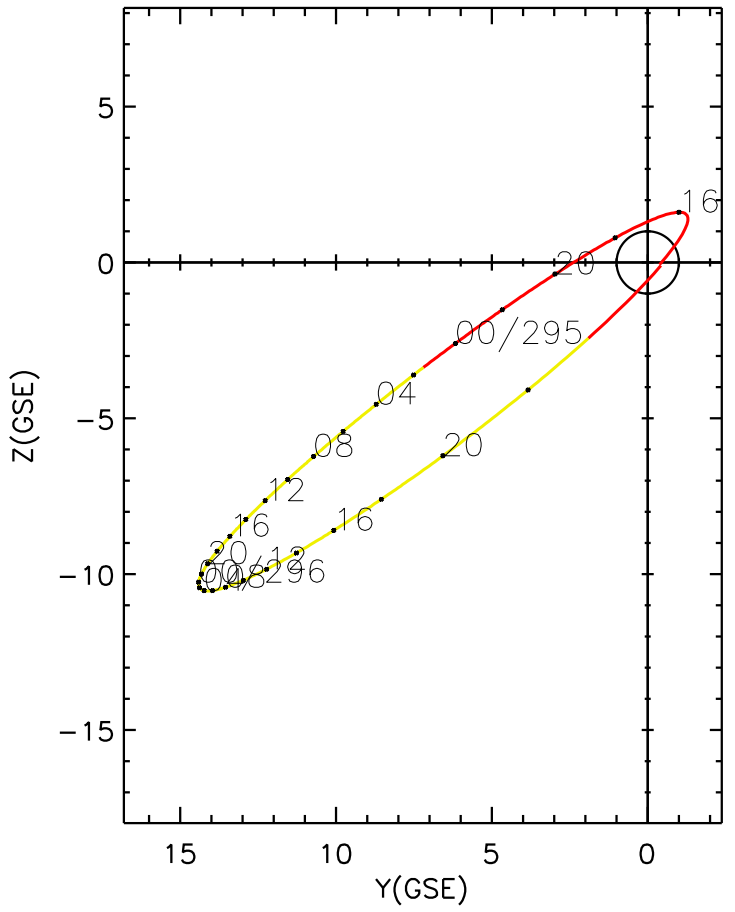

CLUSTER 2 orbit 2009 294 (10/21) 14:51 UT to 2009 296 (10/23) 23:56 UT

Fri May 22 19:25:25 2026