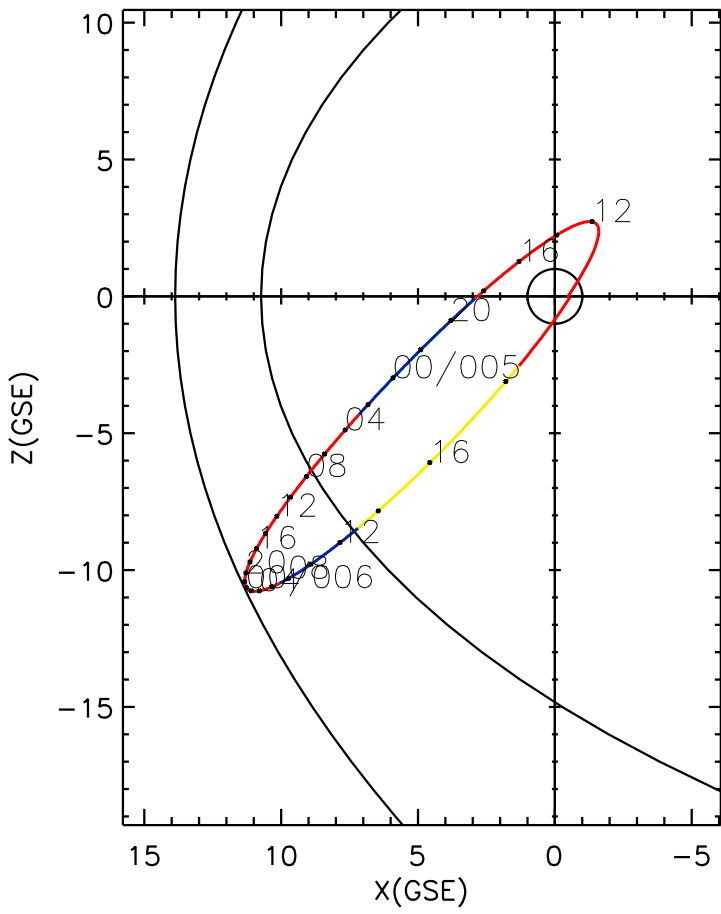

CLUSTER 2 orbit 2009 004 (01/04) 10:06 UT to 2009 006 (01/06) 19:11 UT

Sun May 24 19:23:32 2026