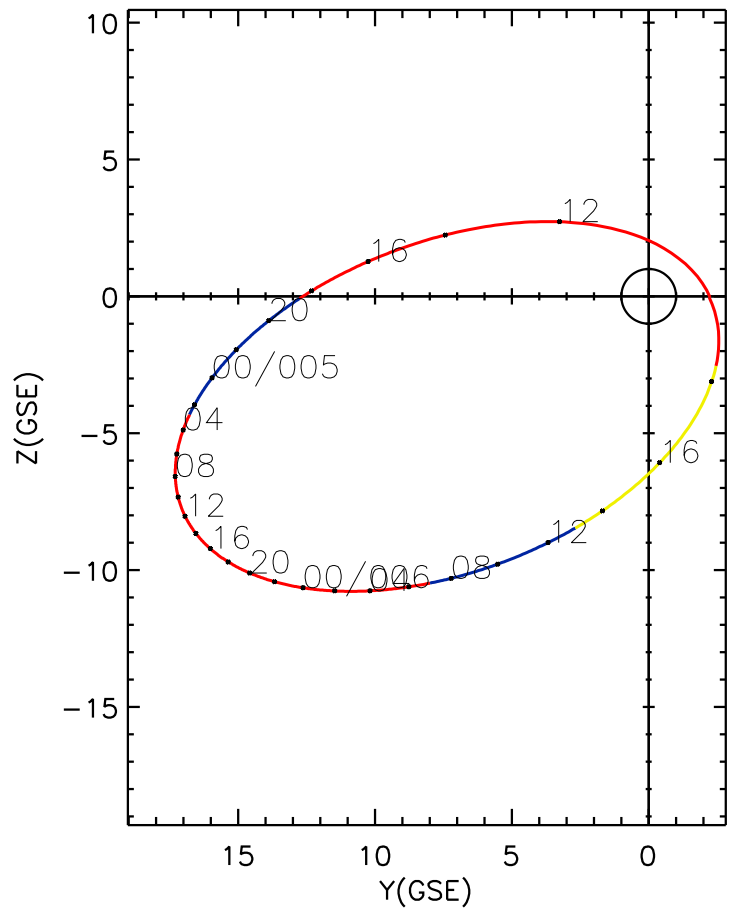

CLUSTER 2 orbit 2009 004 (01/04) 10:06 UT to 2009 006 (01/06) 19:11 UT

Sun May 24 19:23:32 2026