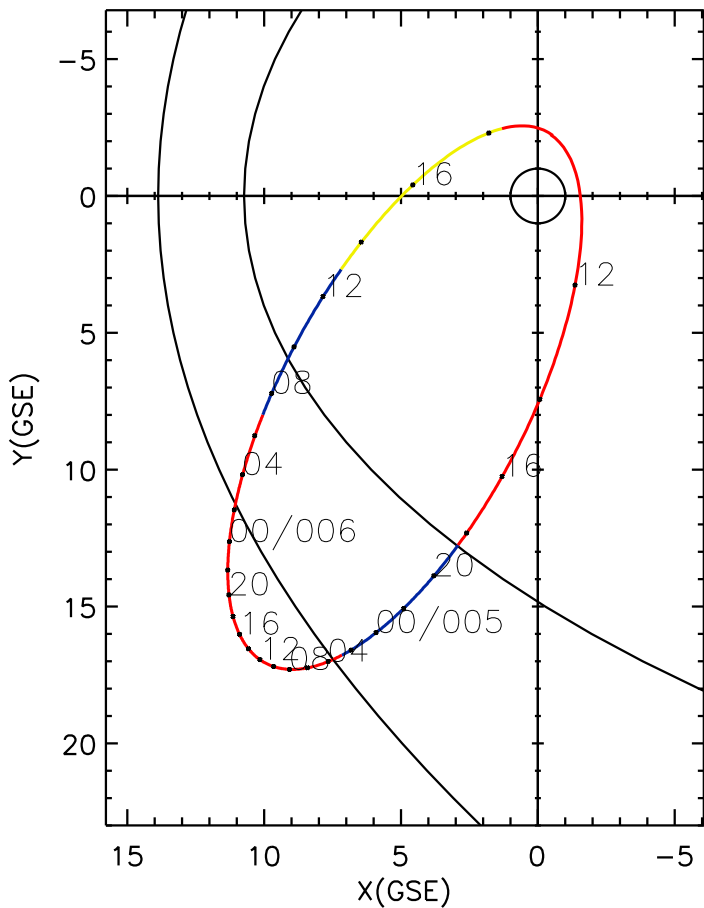

CLUSTER 2 orbit 2009 004 (01/04) 10:06 UT to 2009 006 (01/06) 19:11 UT

Sun May 24 19:23:32 2026