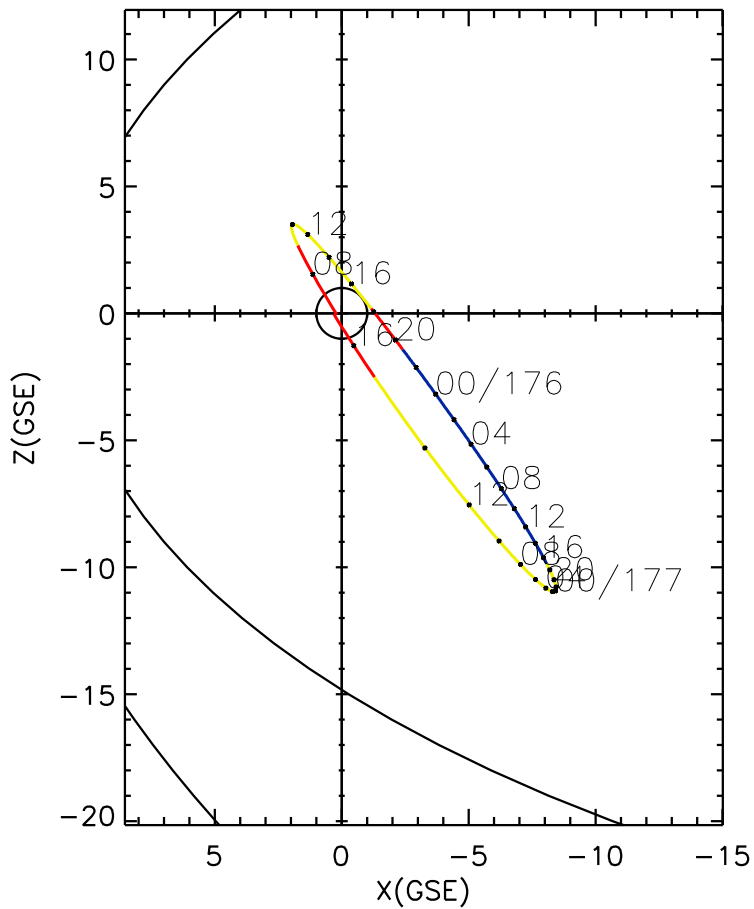

CLUSTER 2 orbit 2008 175 (06/23) 07:26 UT to 2008 177 (06/25) 16:26 UT

Sat May 23 19:23:19 2026