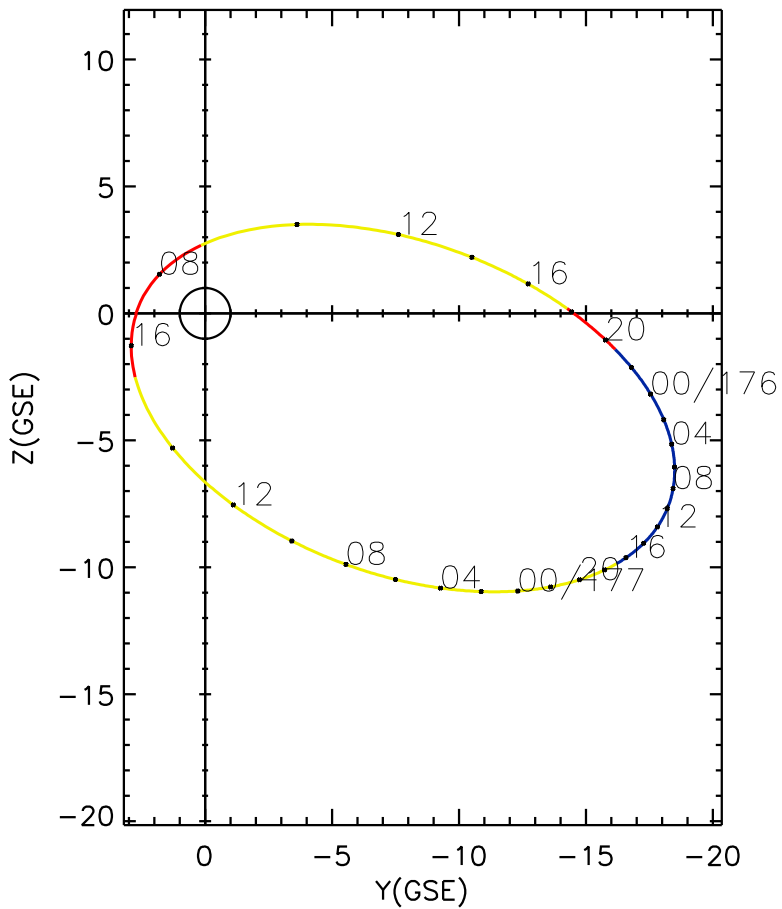

CLUSTER 2 orbit 2008 175 (06/23) 07:26 UT to 2008 177 (06/25) 16:26 UT

Sat May 23 19:23:19 2026