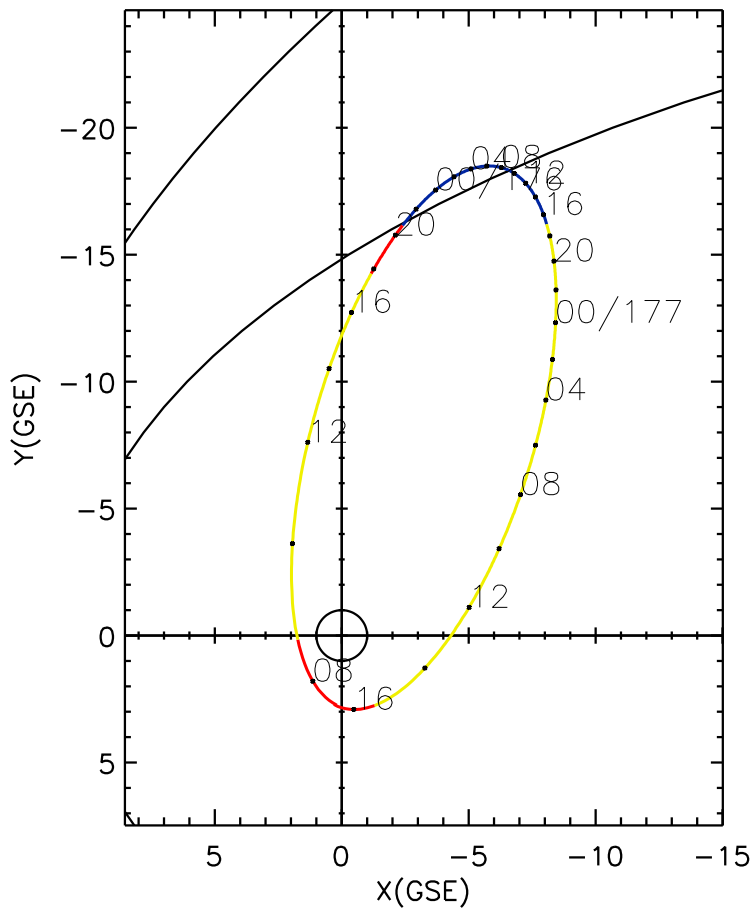

CLUSTER 2 orbit 2008 175 (06/23) 07:26 UT to 2008 177 (06/25) 16:26 UT

Sat May 23 19:23:19 2026