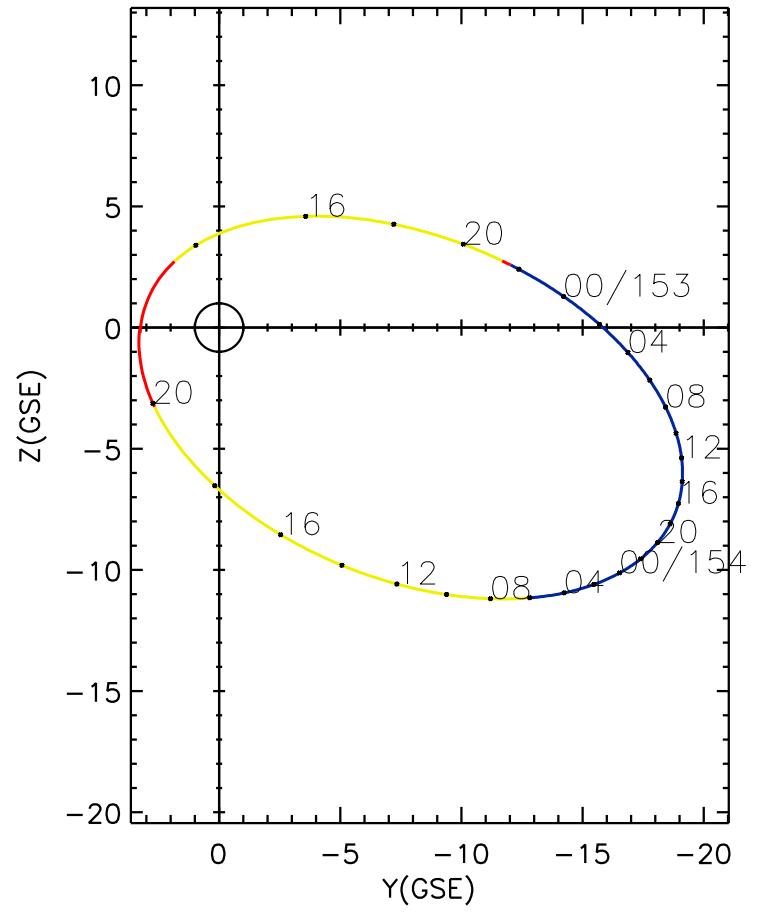

CLUSTER 2 orbit 2007 152 (06/01) 12:26 UT to 2007 154 (06/03) 21:11 UT

Tue Jun 30 19:21:53 2026