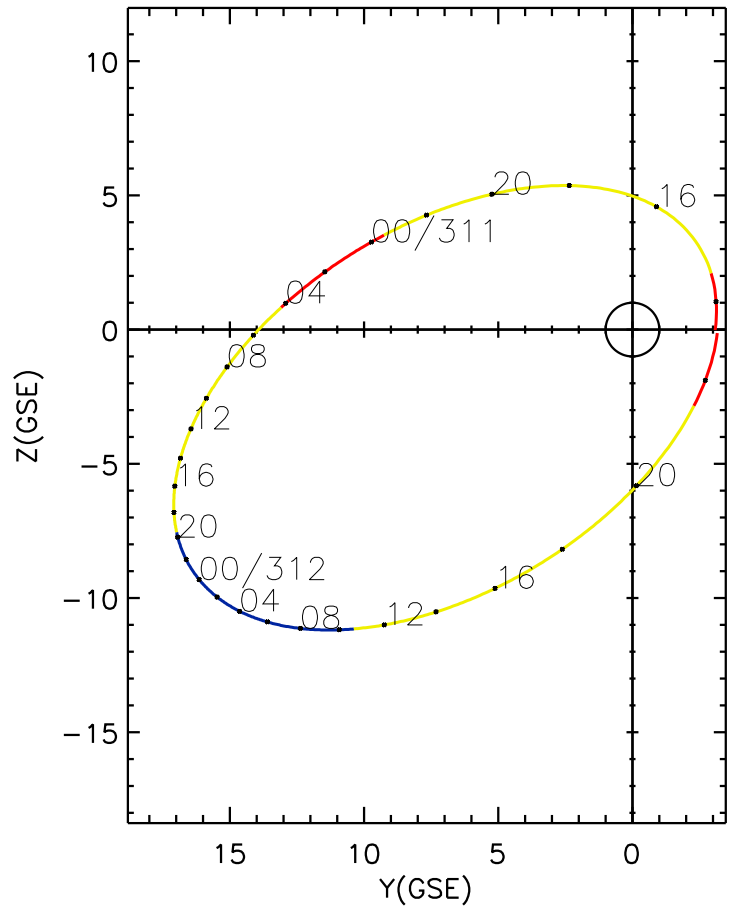

CLUSTER 2 orbit 2006 310 (11/06) 13:36 UT to 2006 312 (11/08) 22:41 UT

Sat May 23 19:20:59 2026