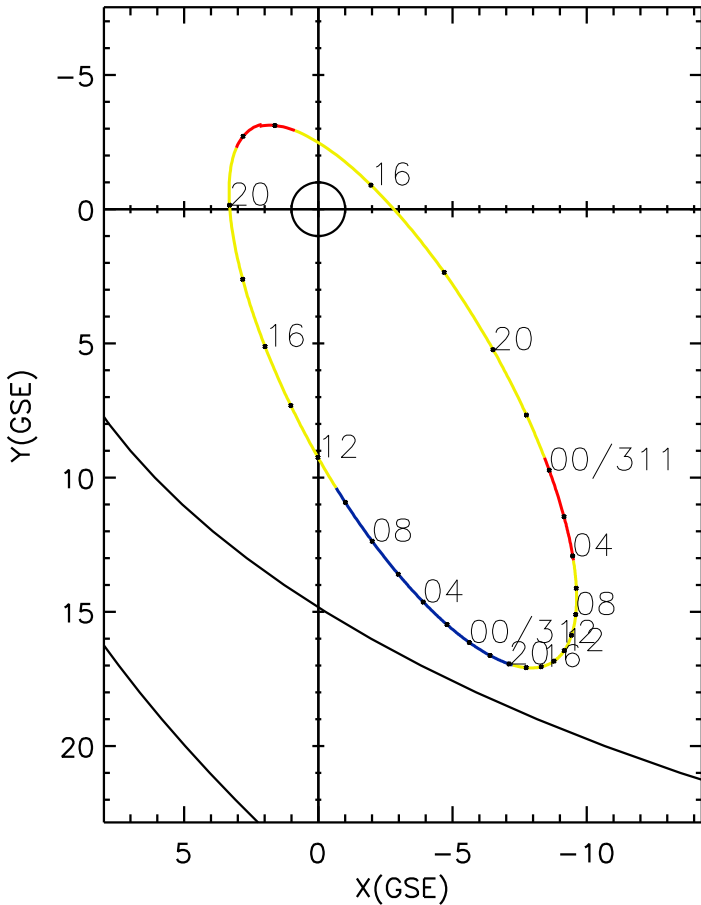

CLUSTER 2 orbit 2006 310 (11/06) 13:36 UT to 2006 312 (11/08) 22:41 UT

Sat May 23 19:20:59 2026