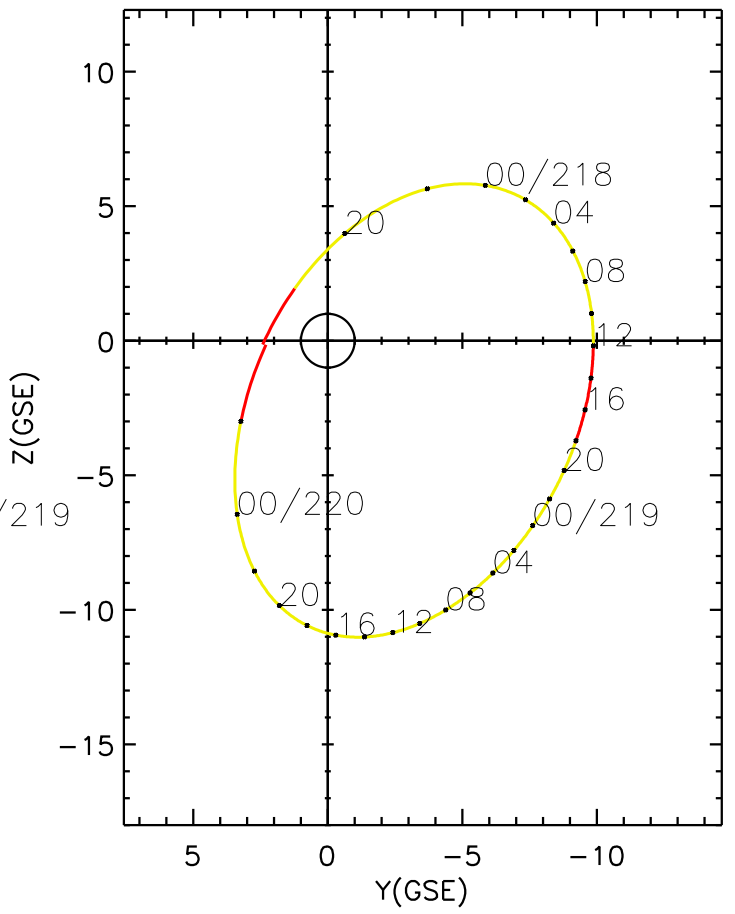

CLUSTER 2 orbit 2006 217 (08/05) 18:06 UT to 2006 220 (08/08) 03:11 UT

Sun May 31 19:20:43 2026