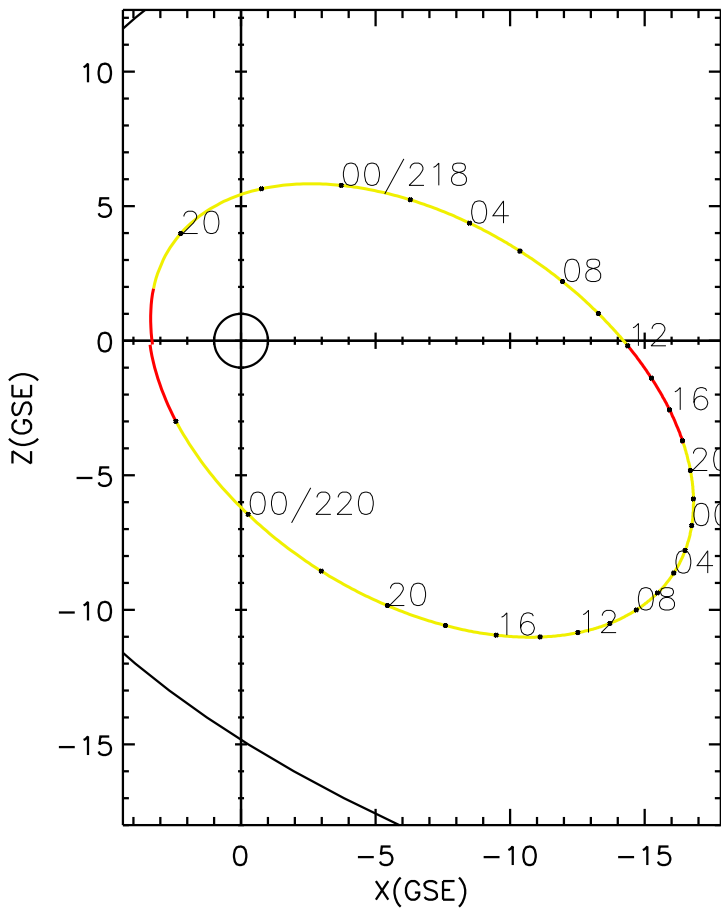

CLUSTER 2 orbit 2006 217 (08/05) 18:06 UT to 2006 220 (08/08) 03:11 UT

Sun May 31 19:20:43 2026