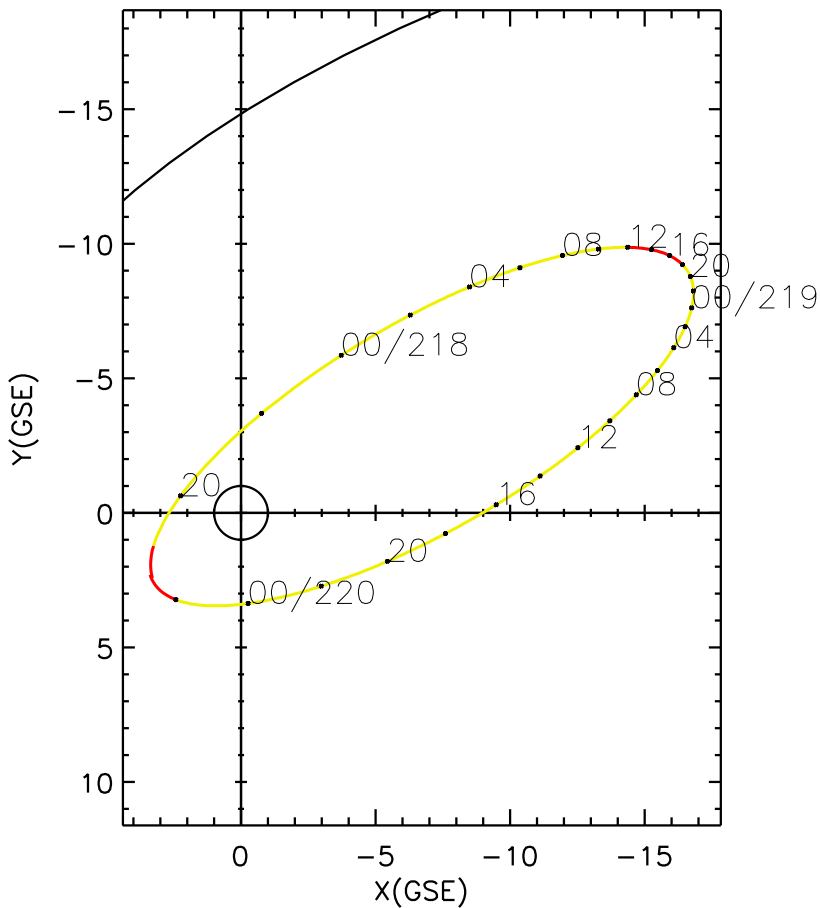

CLUSTER 2 orbit 2006 217 (08/05) 18:06 UT to 2006 220 (08/08) 03:11 UT

Sun May 31 19:20:43 2026