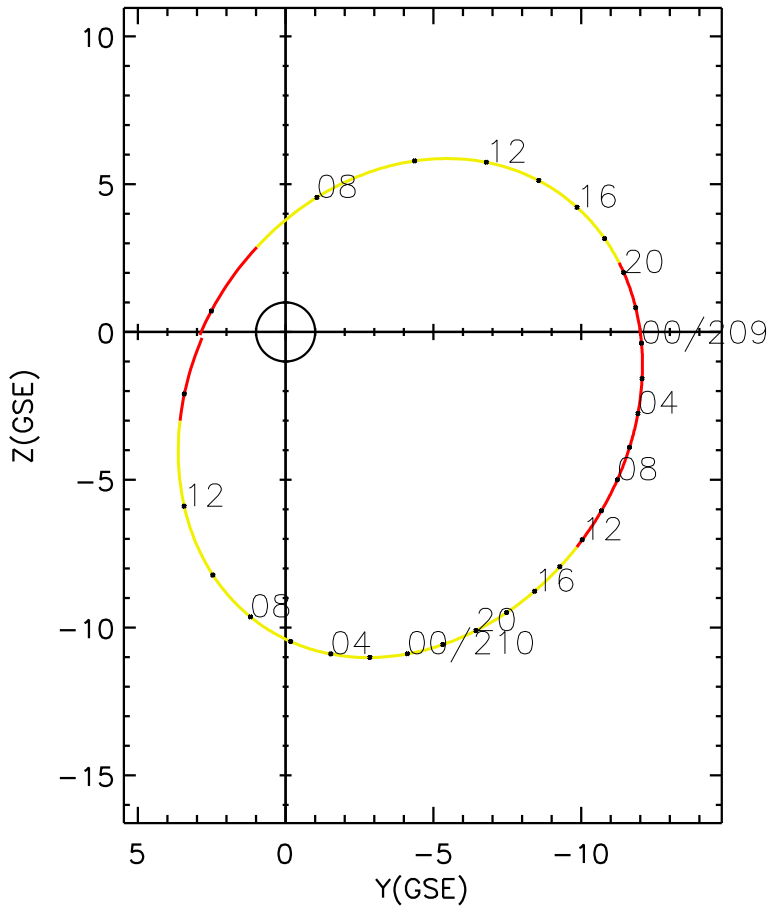

CLUSTER 2 orbit 2006 208 (07/27) 05:41 UT to 2006 210 (07/29) 14:46 UT

Sat May 23 19:20:33 2026