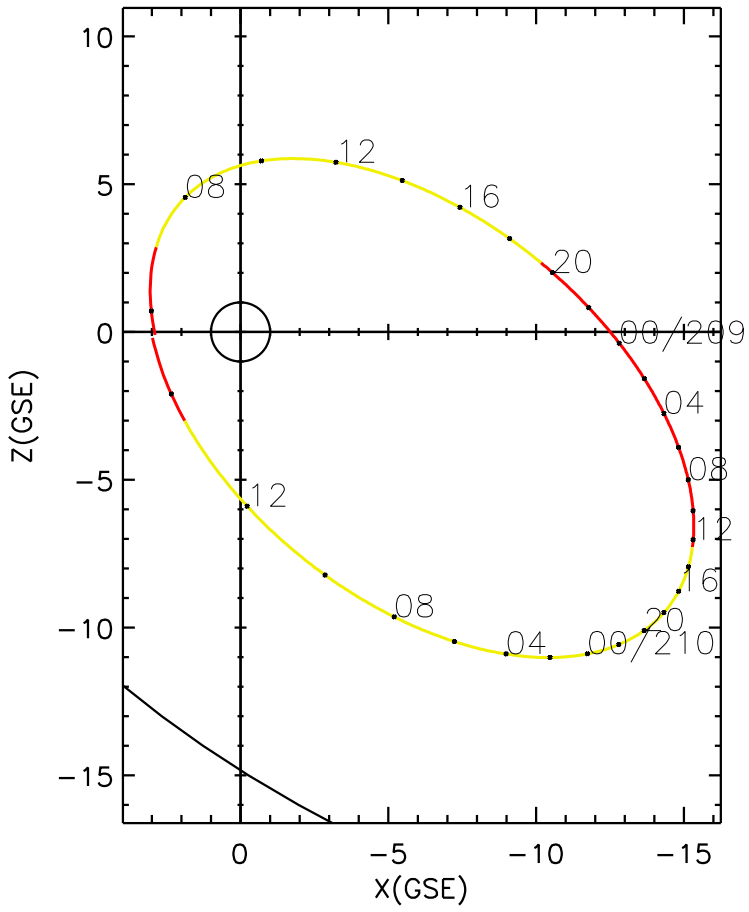

CLUSTER 2 orbit 2006 208 (07/27) 05:41 UT to 2006 210 (07/29) 14:46 UT

Sat May 23 19:20:33 2026