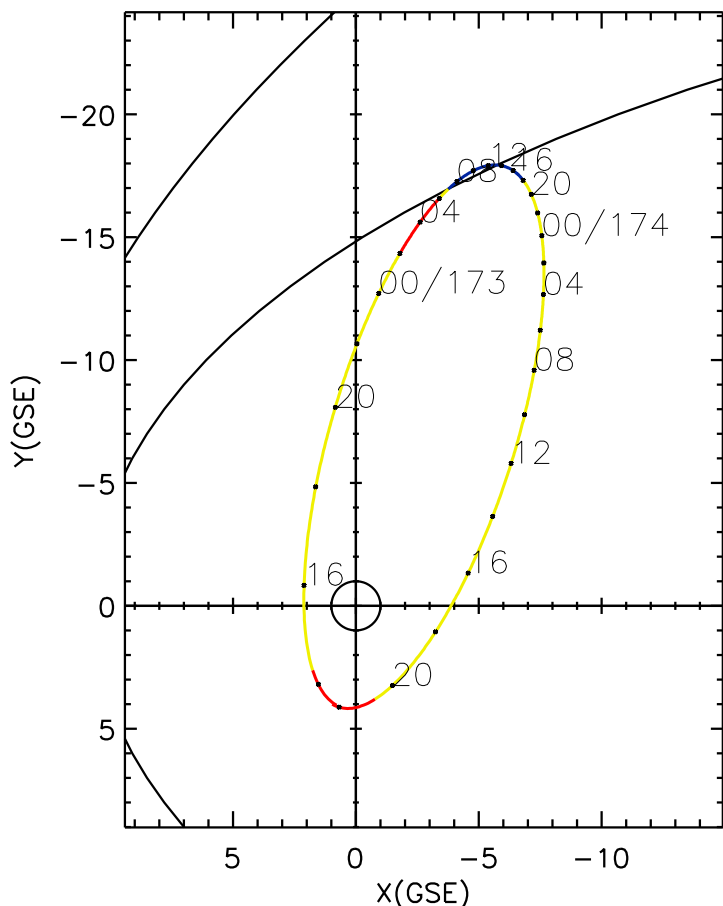

CLUSTER 2 orbit 2006 172 (06/21) 13:11 UT to 2006 174 (06/23) 22:16 UT

Fri May 22 19:20:32 2026