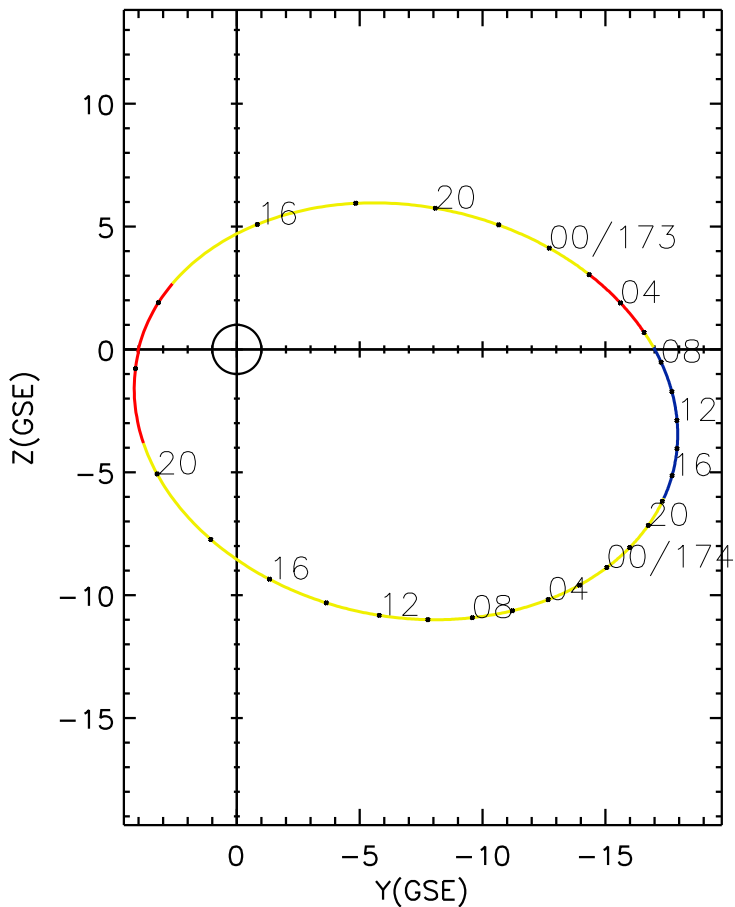

CLUSTER 2 orbit 2006 172 (06/21) 13:11 UT to 2006 174 (06/23) 22:16 UT

Fri May 22 19:20:32 2026