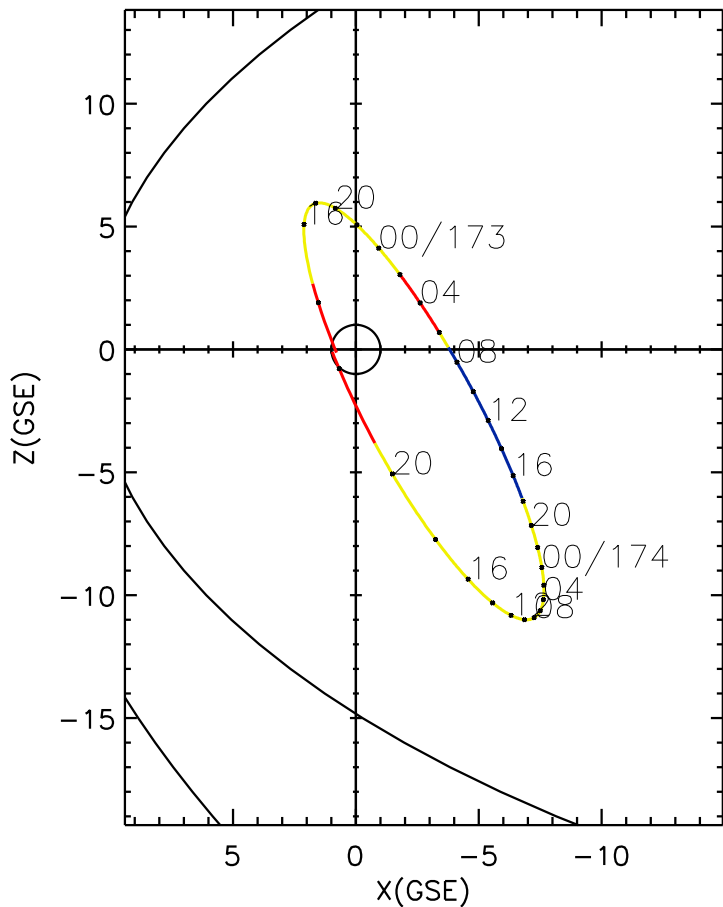

CLUSTER 2 orbit 2006 172 (06/21) 13:11 UT to 2006 174 (06/23) 22:16 UT

Fri May 22 19:20:32 2026