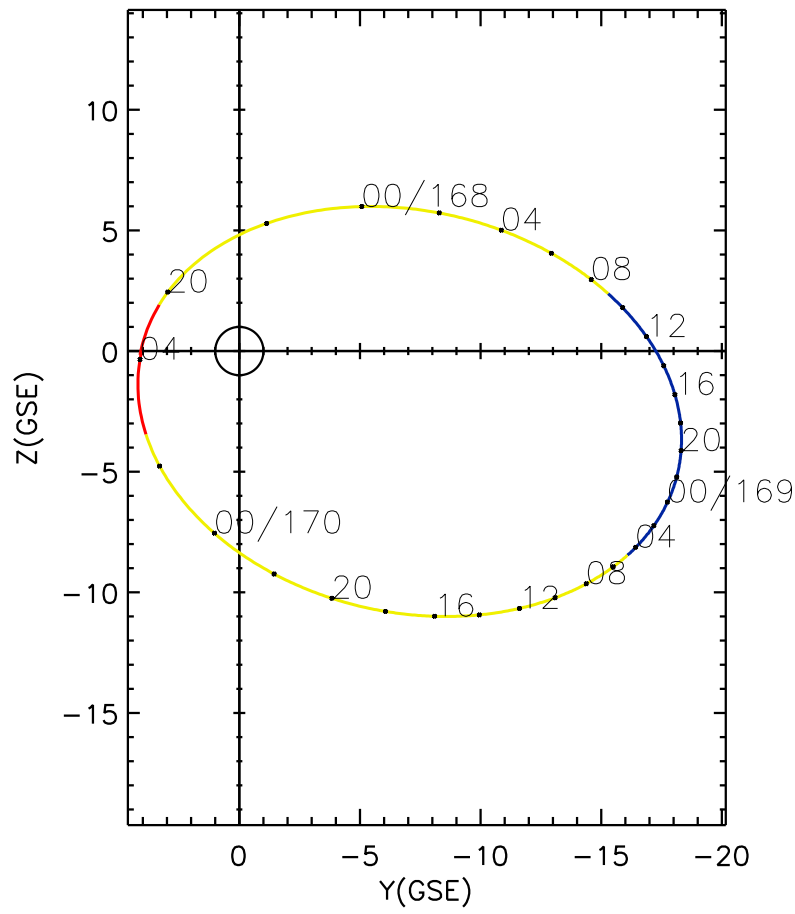

CLUSTER 2 orbit 2006 167 (06/16) 18:56 UT to 2006 170 (06/19) 04:06 UT

Sat May 23 19:20:23 2026