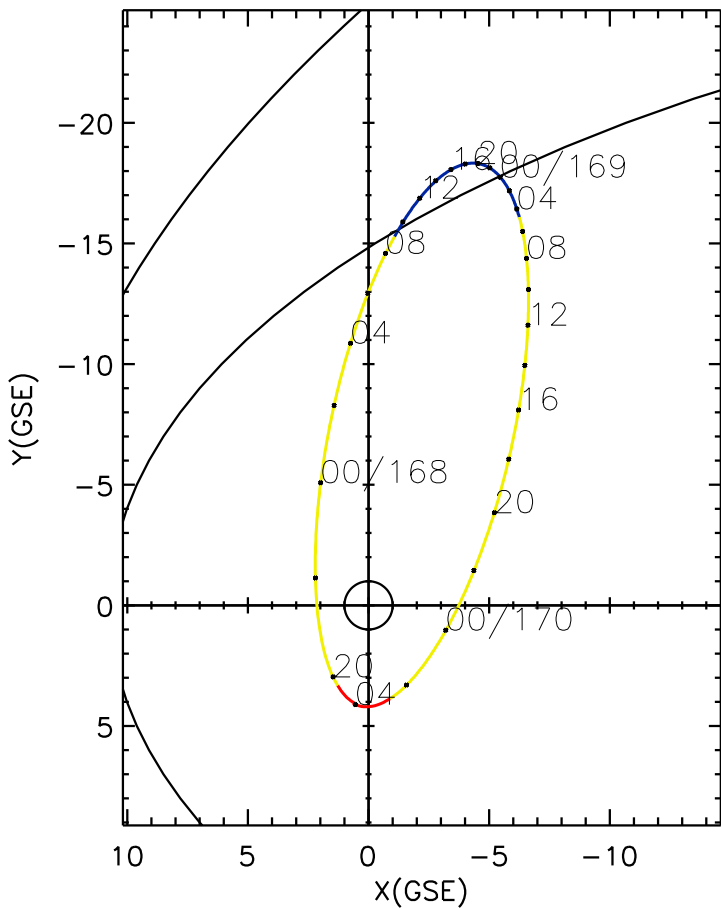

CLUSTER 2 orbit 2006 167 (06/16) 18:56 UT to 2006 170 (06/19) 04:06 UT

Sat May 23 19:20:23 2026